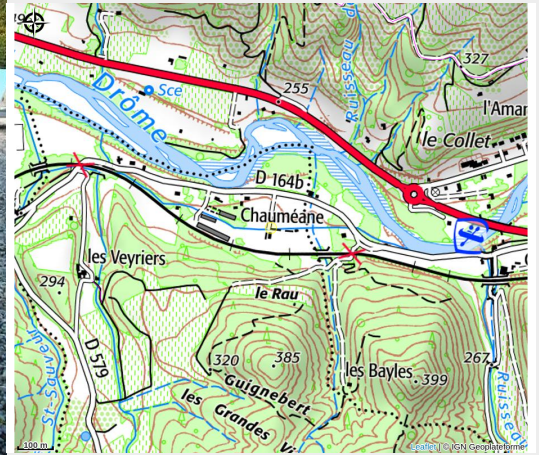

Le Maset

Crédit photo : (Gîtes de France)

*En famille, entre amis, venez partager un week-end, une semaine ou plus dans ce havre de paix, de confort, d'air pur et de bonheur en pleine nature sur un domaine de 3 ha proche de la rivière Drôme.
Randonnées, vélo, baignade, canoë, pêche vous attend...*

Infos pratiques

Categorie : Hébergement locatif

Description

D'un cabanon de vigne existant, le gîte "Le Maset" est né : vous y vivrez une parenthèse de délices ! Thierry et Christiane vous accueillent toute l'année. En famille, entre amis, venez partager un week-end, une semaine ou plus dans ce havre de paix, de confort, d'air pur et de bonheur en pleine nature sur un domaine de 3 ha proche de la rivière Drôme.