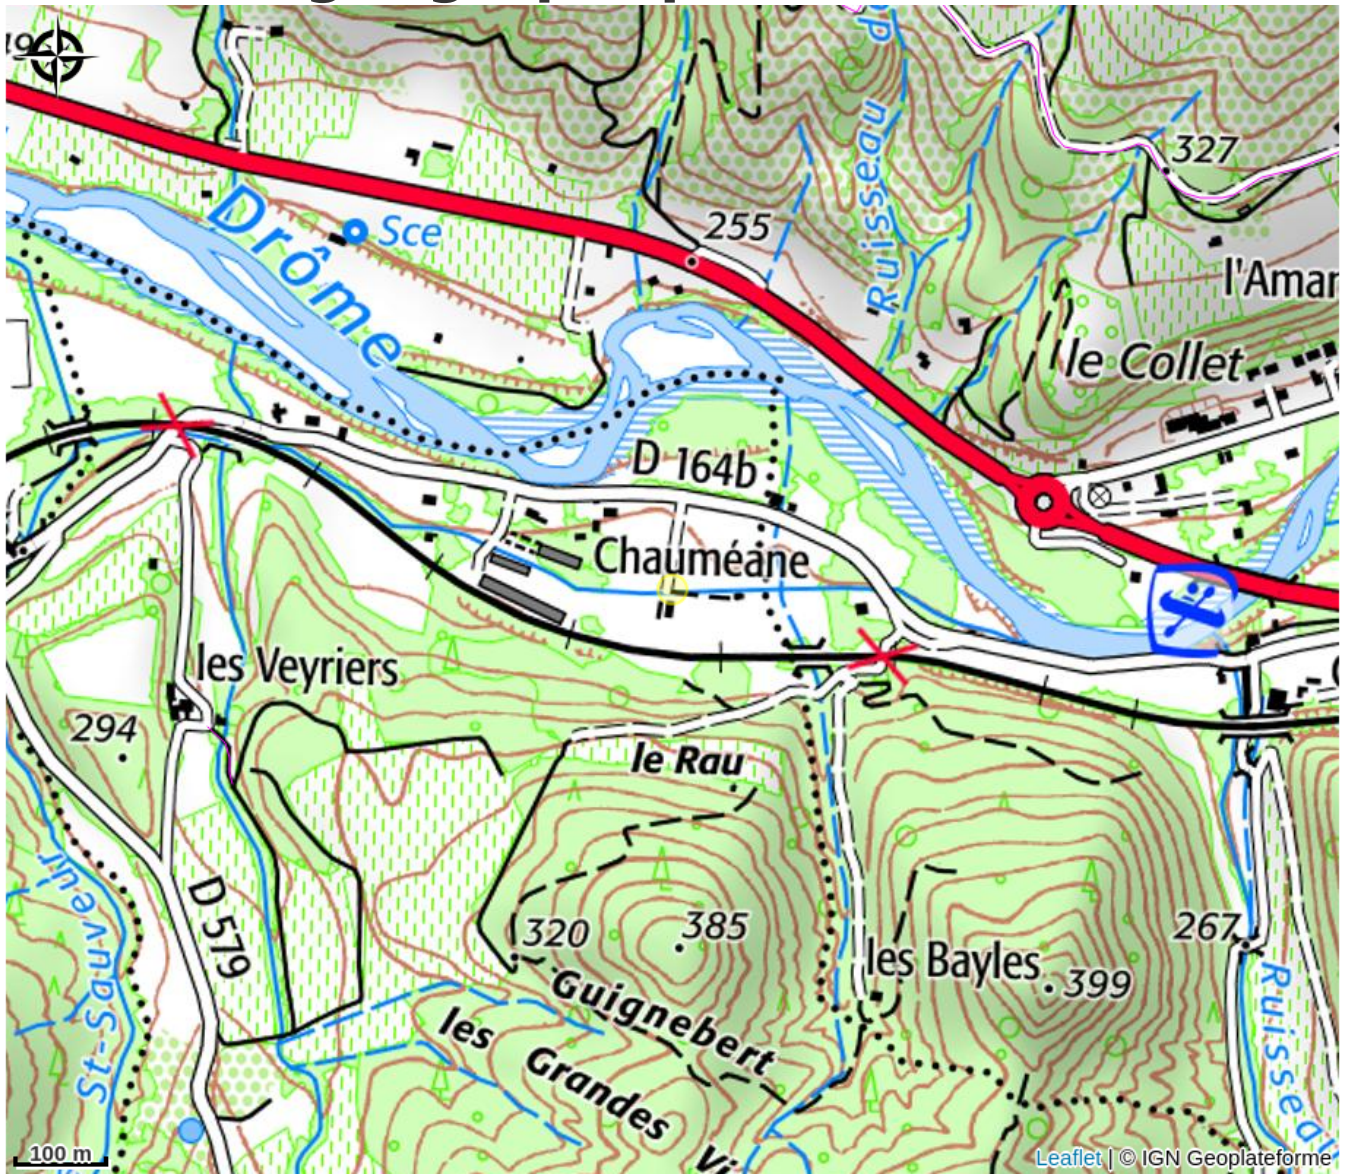

Le Maset

Crédit photo : (Gîtes de France)

*En famille, entre amis, venez partager un week-end, une semaine ou plus dans ce havre de paix, de confort, d'air pur et de bonheur en pleine nature sur un domaine de 3 ha proche de la rivière Drôme.
Randonnées, vélo, baignade, canoë, pêche vous attend...*

Infos pratiques

Categorie : Hébergement locatif

Description

D'un cabanon de vigne existant, le gîte "Le Maset" est né : vous y vivrez une parenthèse de délices ! Thierry et Christiane vous accueillent toute l'année. En famille, entre amis, venez partager un week-end, une semaine ou plus dans ce havre de paix, de confort, d'air pur et de bonheur en pleine nature sur un domaine de 3 ha proche de la rivière Drôme.

Situation géographique

Toutes les infos pratiques

Informations pratiques

Ouverture:

Du 01/01 au 31/12.

L'accueil des hôtes se fait à 16h et le départ à 10h.

Tarifs:

Du 26/10/2024 au 31/10/2025