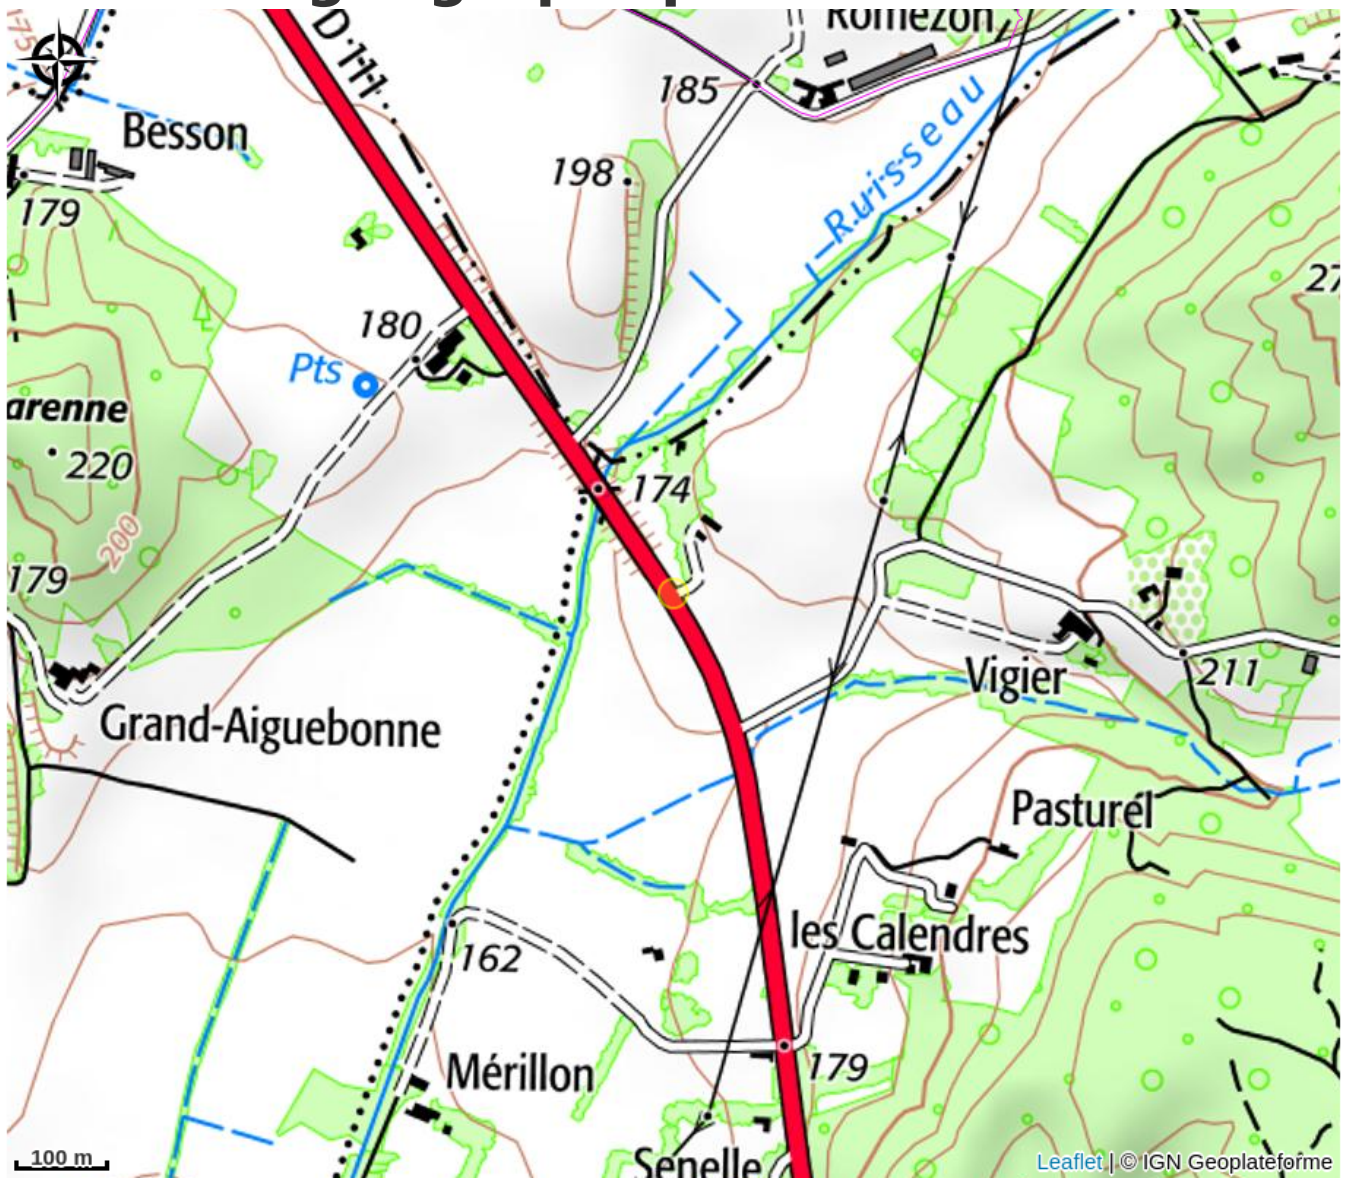

La Truffière

Dans une propriété privée de deux hectares entièrement clos, vous trouverez le gîte la truffière en pierre apparentes avec entrée indépendantes et climatisé.

Infos pratiques

Categorie : Hébergement locatif

Situation géographique

Toutes les infos pratiques

Informations pratiques

Ouverture:

Du 01/01 au 31/12.

Tarifs:

Du 01/01 au 31/12/2023

Week-end : de 180 à 220 €