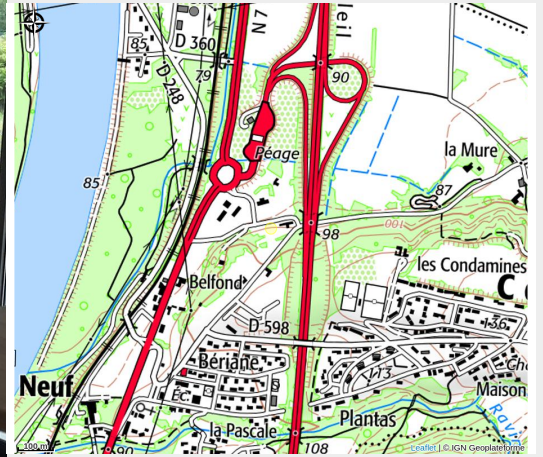

# Le Logis de Bérianne studio Jasmin

Crédit photo : Jasmin (vinson)

*Séjour confort à deux pas de l'autoroute A7 (sortie Montélimar Nord), location de 5 studios meublés tout confort avec jardin et parking sécurisé aux portes de la Drôme Provençale.*

# Situation géographique