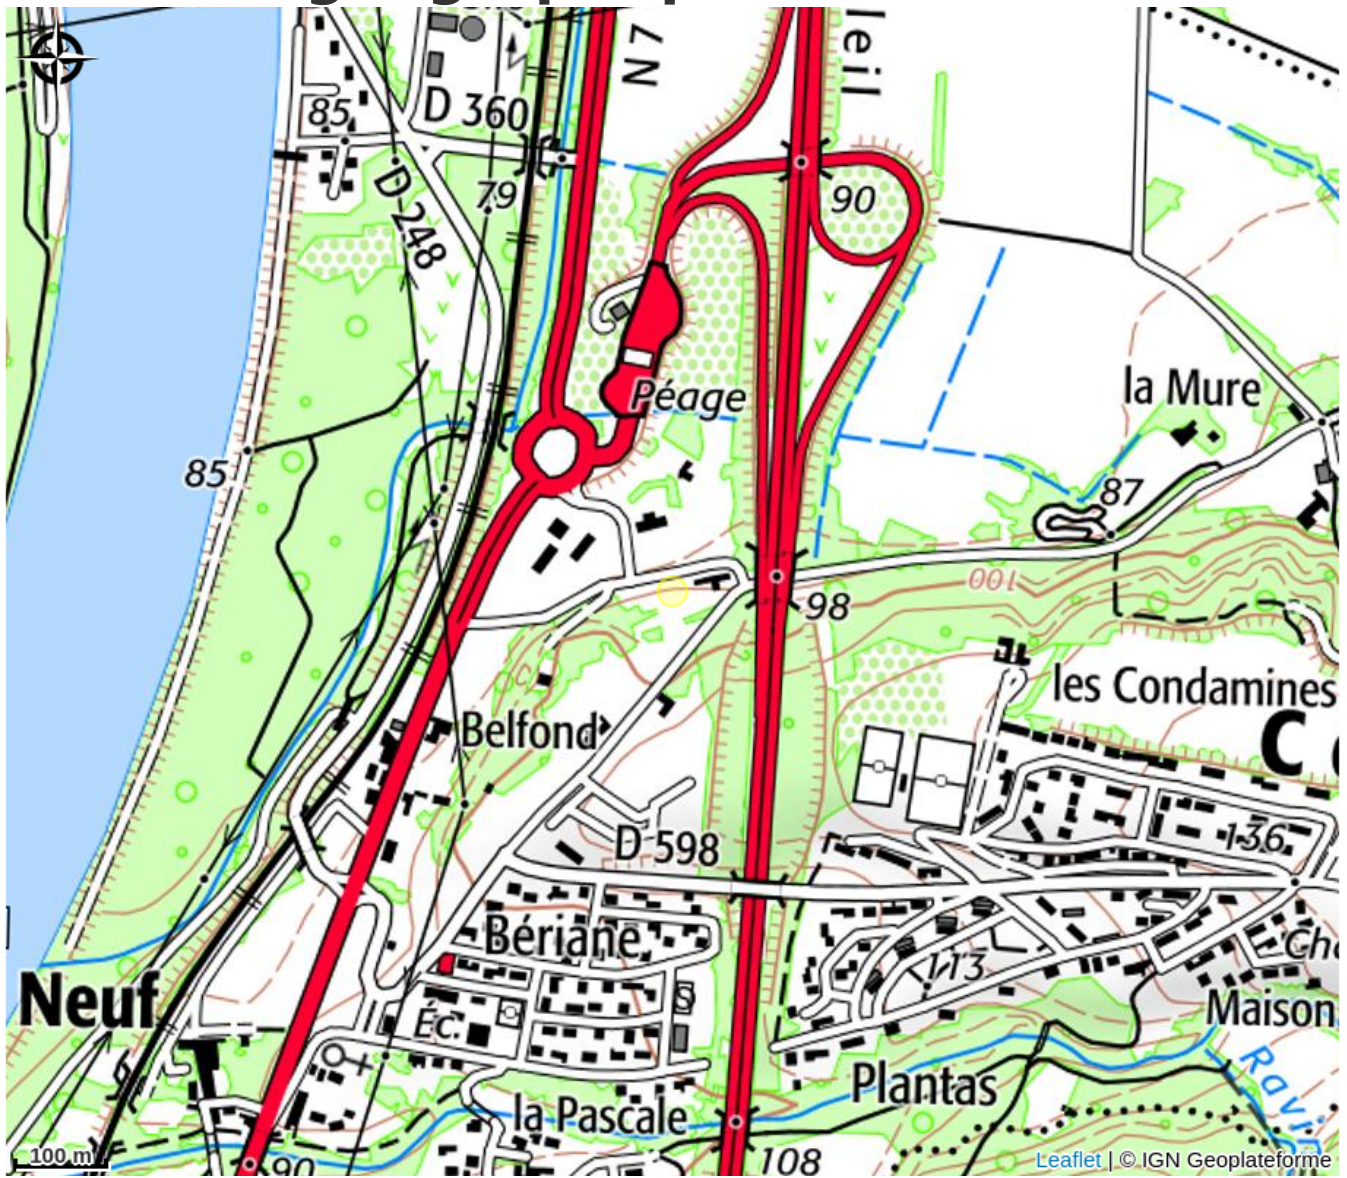

# Le Logis de Bérianne studio Jasmin

Crédit photo : Jasmin (vinson)

*Séjour confort à deux pas de l'autoroute A7 (sortie Montélimar Nord), location de 5 studios meublés tout confort avec jardin et parking sécurisé aux portes de la Drôme Provençale.*

# Situation géographique