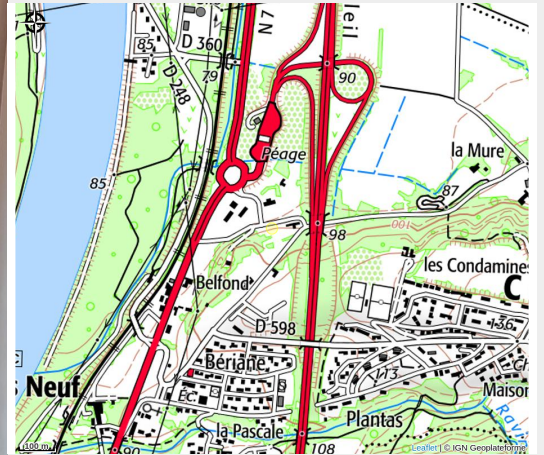

# Le Logis de Bérianne studio Laurier

Crédit photo : Laurier (Me Vinson)

*Séjour confort à deux pas de l'autoroute A7 (sortie Montélimar Nord), location de 5 studios meublés tout confort avec jardin et parking sécurisé aux portes de la Drôme Provençale.*

# Situation géographique