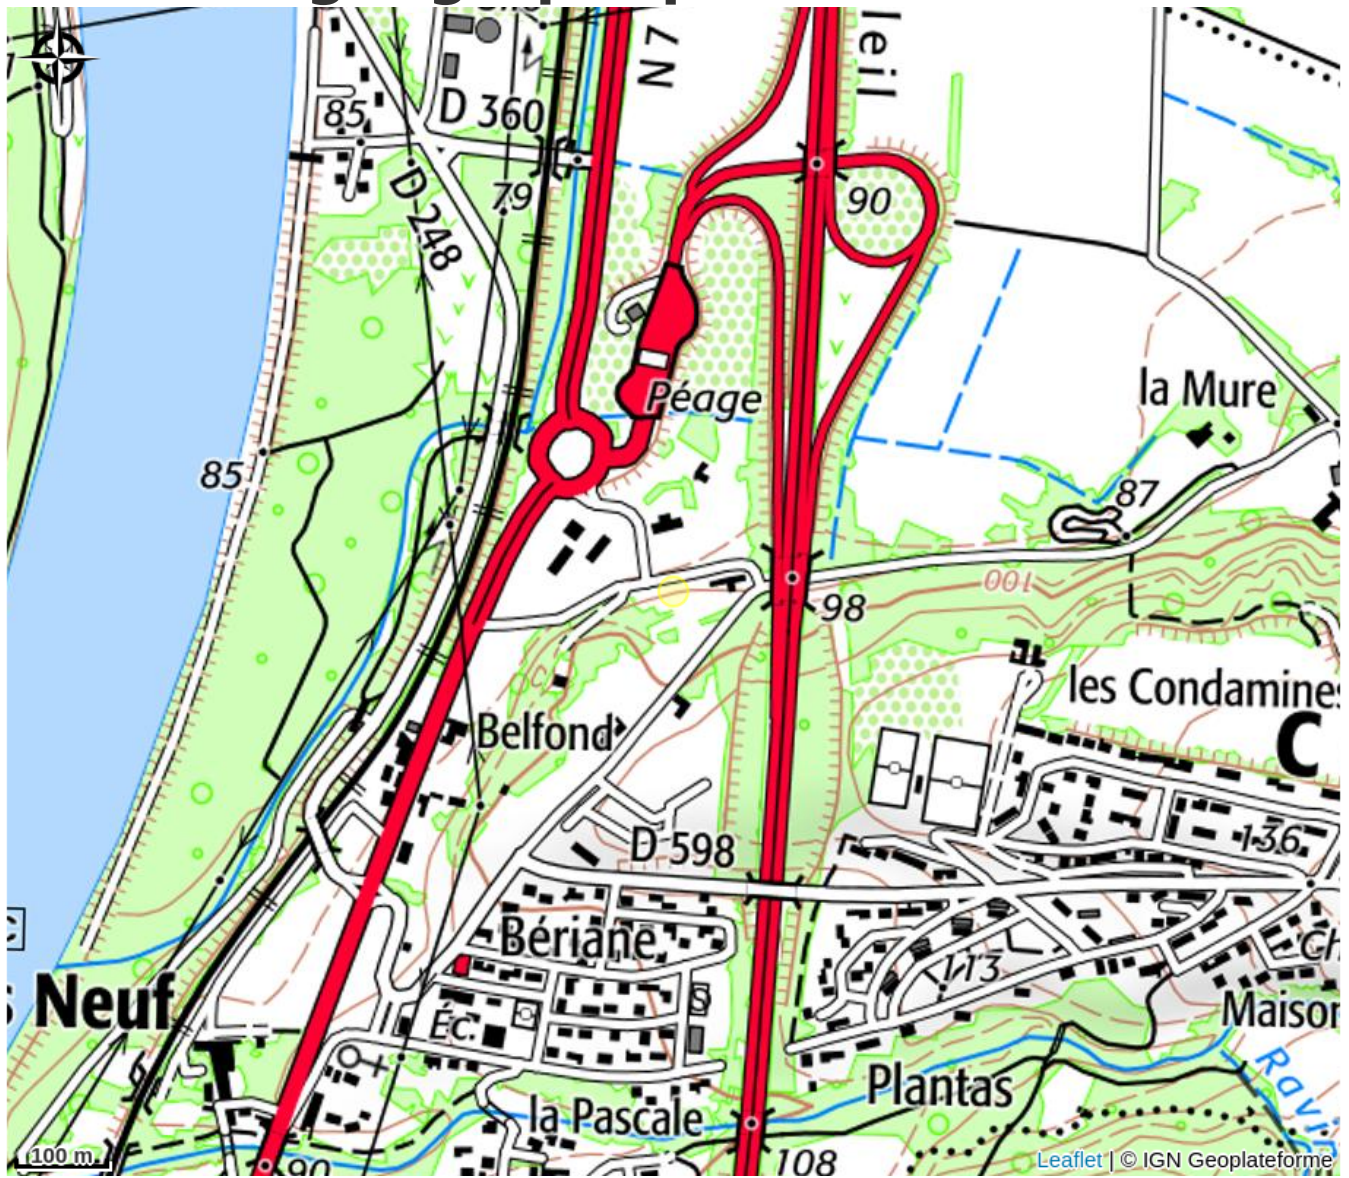

# Le Logis de Bérianne studio Laurier

Crédit photo : Laurier (Me Vinson)

*Séjour confort à deux pas de l'autoroute A7 (sortie Montélimar Nord), location de 5 studios meublés tout confort avec jardin et parking sécurisé aux portes de la Drôme Provençale.*

# Situation géographique