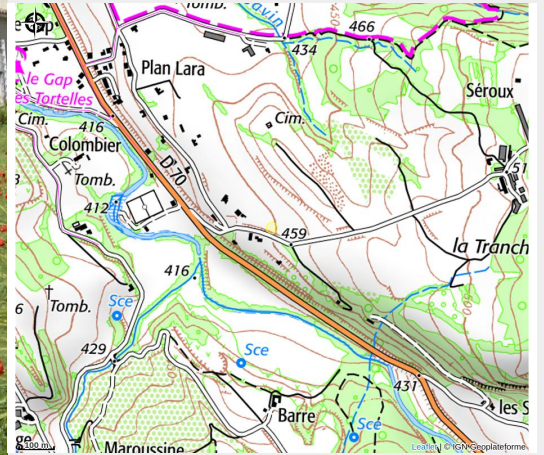

Au Pandalin - Amande

Crédit photo : Amande 1

Gîte indépendant 70m², calme, ensoleillé, pleine nature à 1km du village. Panorama sur les montagnes de Couspeau et des 3 Becs. Bébé tout confort. Accessible handicapés.