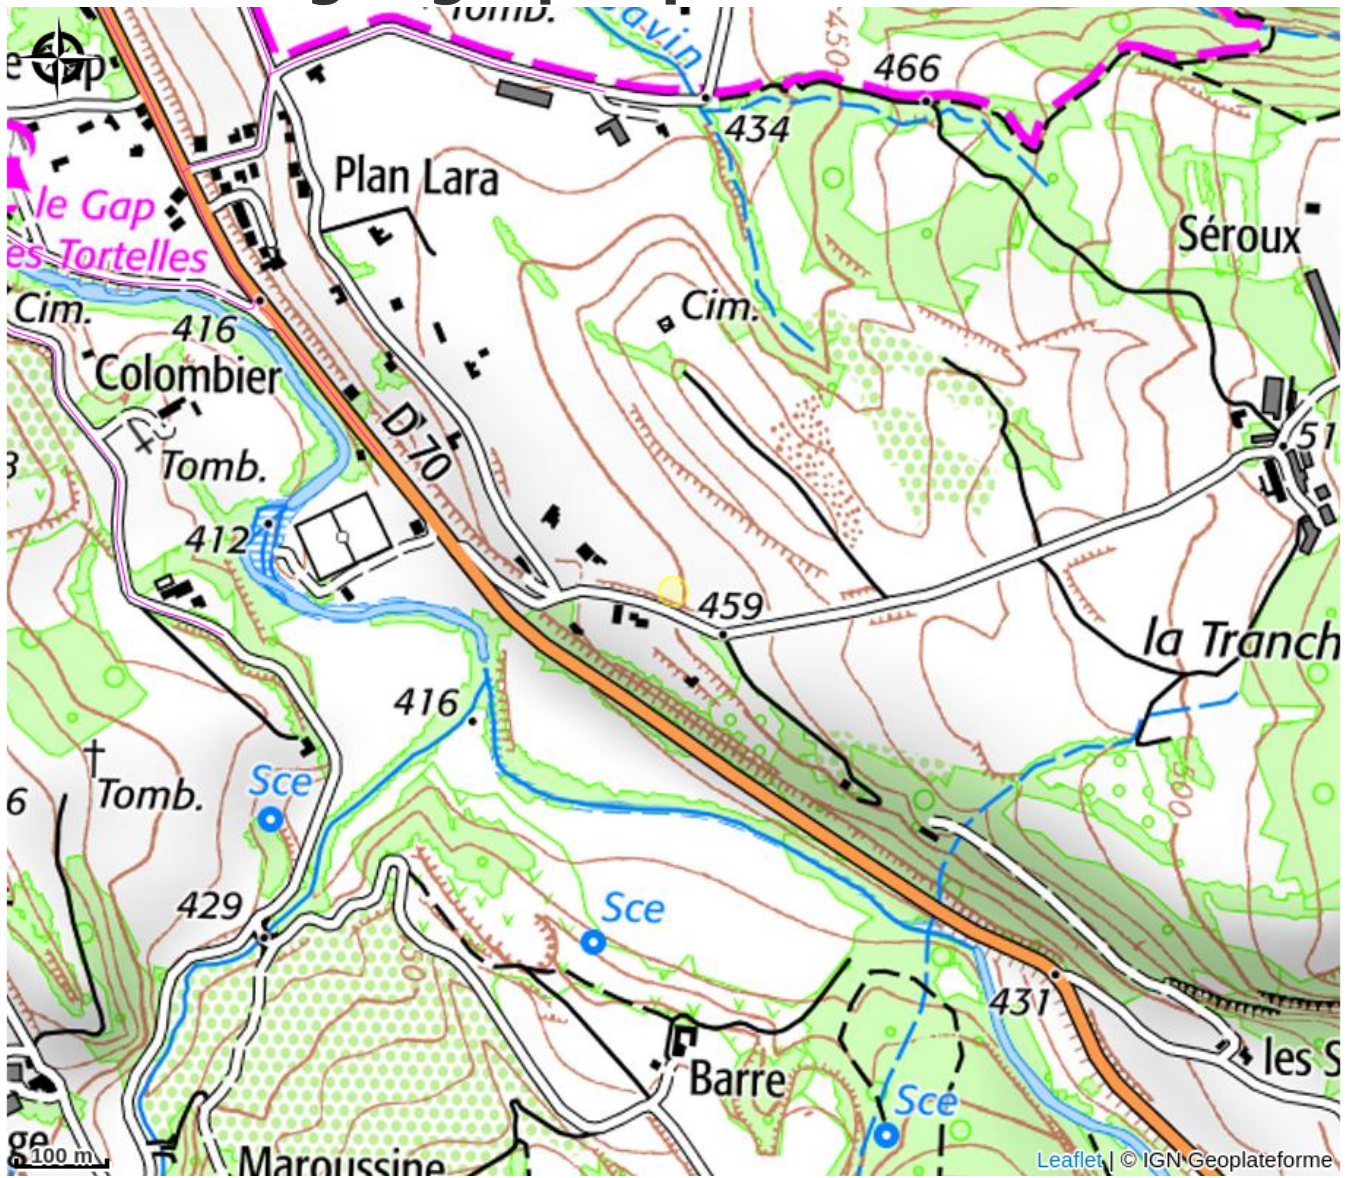

# Au Pandalin - Tournesol

Crédit photo : Tournesol 1

*Gîte calme, ensoleillé, terrasse abritée, indépendant 70m<sup>2</sup>. Vue dégagée sur campagne et Vercors. Pleine nature, 1km du village. Bébé tout confort. Accessible handicapés.*

# Situation géographique