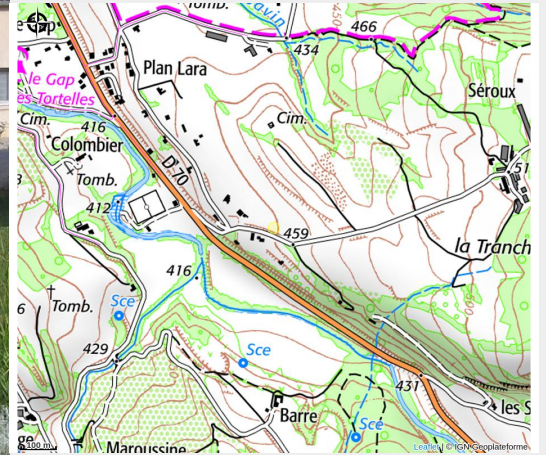

# Au Pandalin - Tournesol

Crédit photo : Tournesol 1

*Gîte calme, ensoleillé, terrasse abritée, indépendant 70m<sup>2</sup>. Vue dégagée sur campagne et Vercors. Pleine nature, 1km du village. Bébé tout confort. Accessible handicapés.*

# Situation géographique