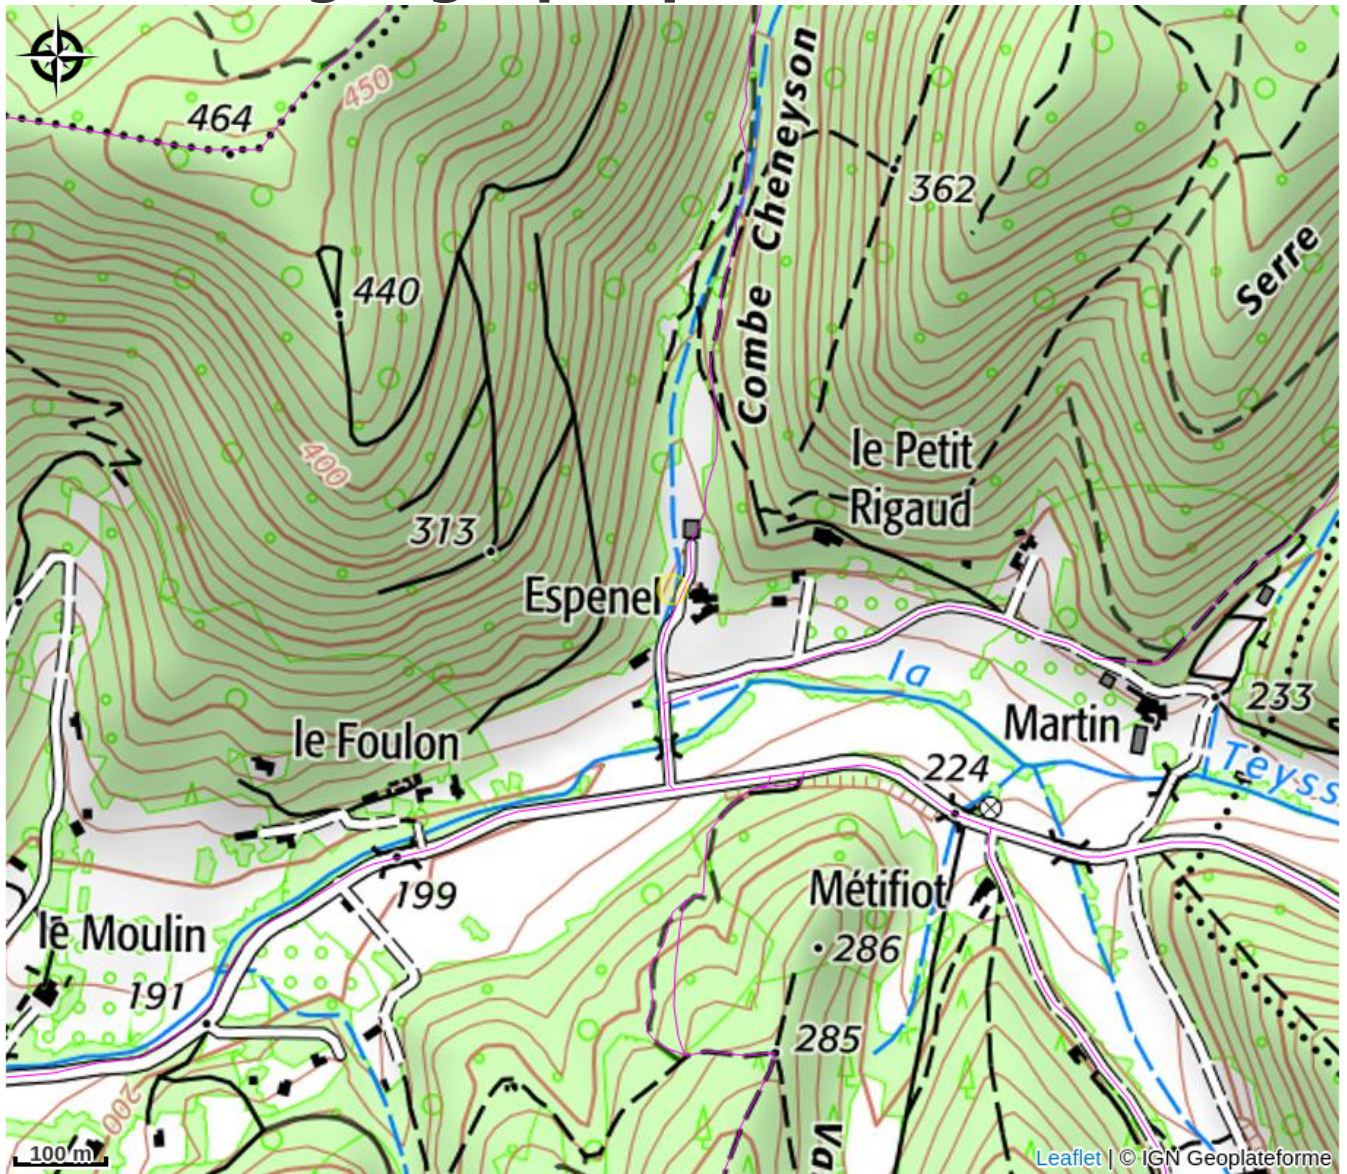

Aux Sources de Mirmande

Crédit photo : Aux sources de Mirmande (Aux sources de Mirmande)

*Grand gîte*** familial (4 ch, salon, salle à manger, grande cuisine, sdb), grande piscine, terrasse et jardin, calme, sans vis-à-vis, vente de fruits et légumes Bio, rando, animaux de la ferme, jeux. Tout confort pour détente et repos au sein de la nature.*

Infos pratiques

Categorie : Hébergements

Description

Ce gîte indépendant pour 11 personnes (+ 2 lits de bébé) est niché dans notre ferme en agriculture biologique. Isolé en bordure de forêt, vous pourrez profiter de la biodiversité que nous protégeons (tonte limitée, protection de la faune et flore sauvage...) mais aussi des nombreuses activités nature, sportives, culturelles ou gastronomiques des environs, dont les jolis villages de Mirmande et de Cliousclat.

Situation géographique

Toutes les infos pratiques

Informations pratiques

Ouverture:

Du 01/01 au 01/01.

Tarifs:

Du 15/12/2024 au 04/01/2025

3 nuits : à partir de 705 € (4 nuits minimum)