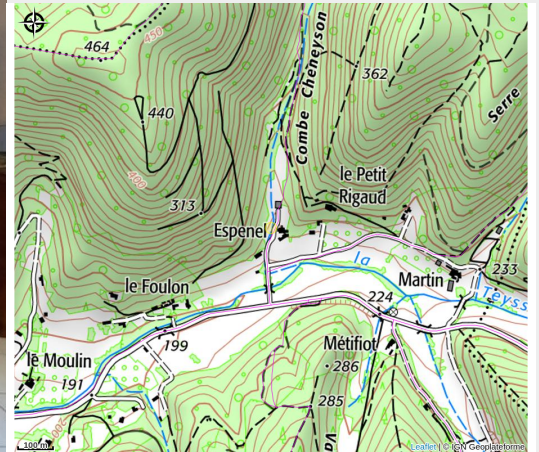

Aux Sources de Mirmande

Crédit photo : Aux sources de Mirmande (Aux sources de Mirmande)

*Grand gîte*** familial (4 ch, salon, salle à manger, grande cuisine, sdb), grande piscine, terrasse et jardin, calme, sans vis-à-vis, vente de fruits et légumes Bio, rando, animaux de la ferme, jeux. Tout confort pour détente et repos au sein de la nature.*

Infos pratiques

Categorie : Hébergements

Description

Ce gîte indépendant pour 11 personnes (+ 2 lits de bébé) est niché dans notre ferme en agriculture biologique. Isolé en bordure de forêt, vous pourrez profiter de la biodiversité que nous protégeons (tonte limitée, protection de la faune et flore sauvage...) mais aussi des nombreuses activités nature, sportives, culturelles ou gastronomiques des environs, dont les jolis villages de Mirmande et de Cliousclat.