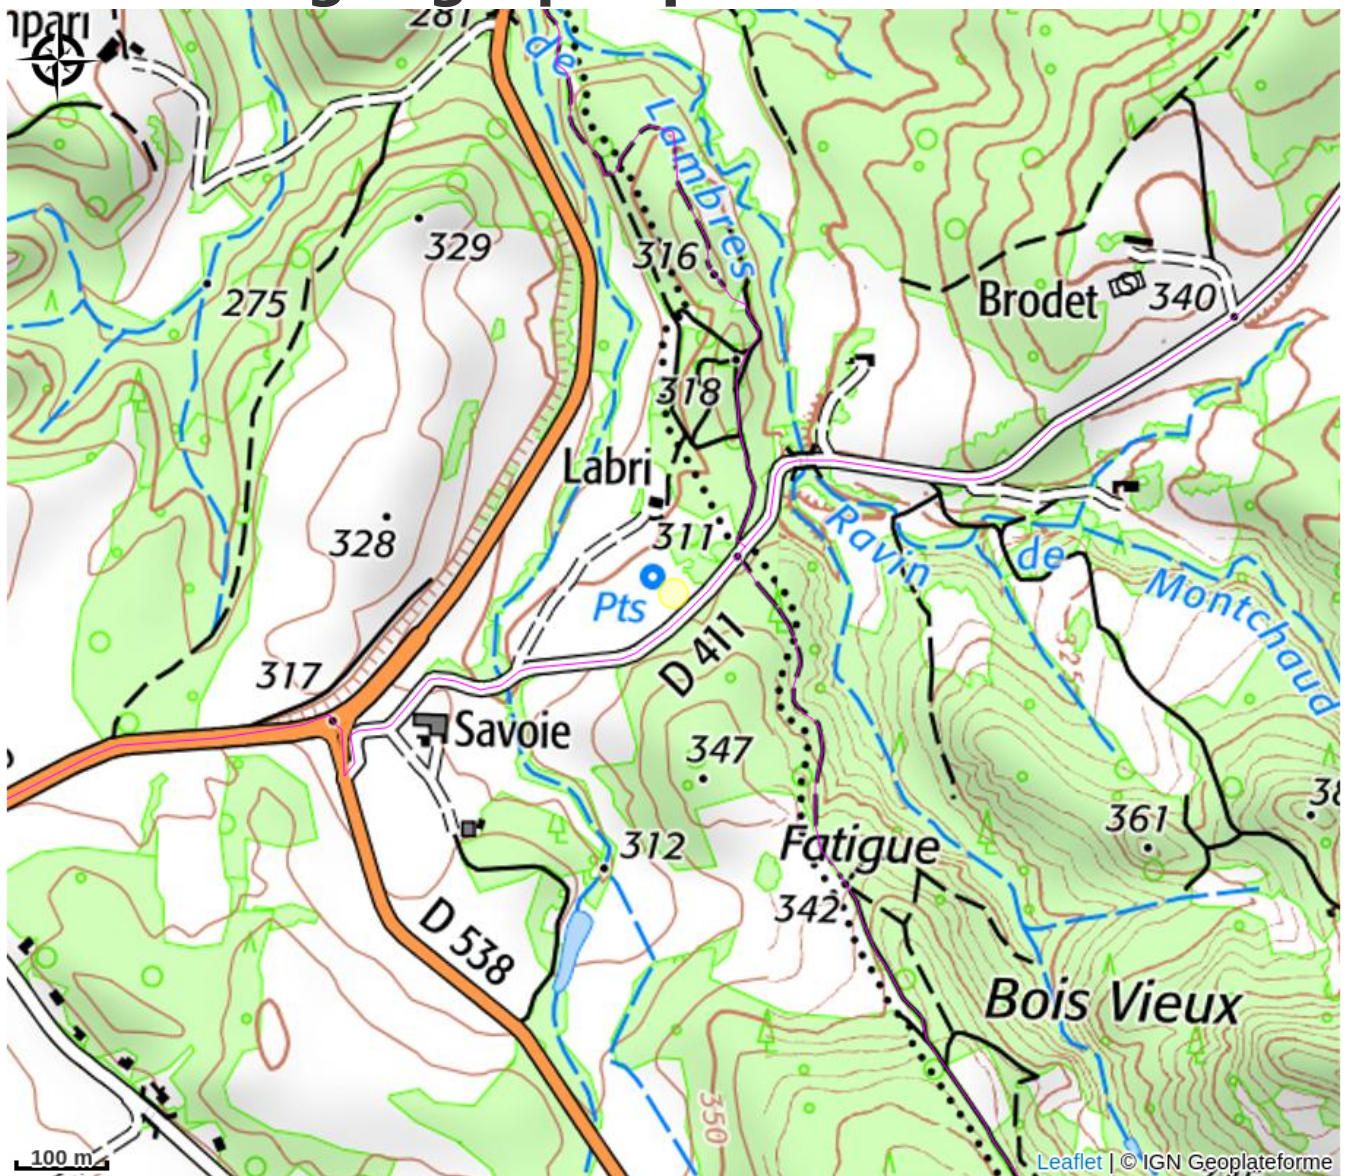

# Bois vieux

Crédit photo : Piscine - Rochecolombe (Bois Vieux)

*Ferme provençale restaurée en gîte rural de 150 m<sup>2</sup> pour 6 à 8 personnes, avec piscine, au pied de la montagne Roche Colombe. Location dans un cadre très paisible avec vue à 360° et pièces de charme.*

# Description

Notre ferme est située au pied de la montagne "Roche-colombe" et tout près de la magnifique " forêt de Saoû". Vous pourrez aussi explorer les nombreux sentiers alentours, à pied ou à cheval.

# Situation géographique