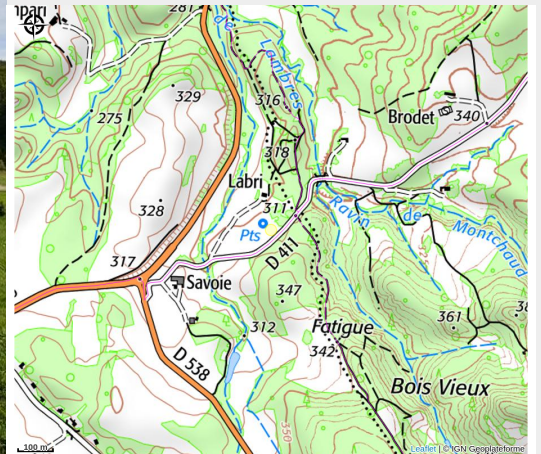

# Bois vieux

Crédit photo : Piscine - Rochecolombe (Bois Vieux)

*Ferme provençale restaurée en gîte rural de 150 m<sup>2</sup> pour 6 à 8 personnes, avec piscine, au pied de la montagne Roche Colombe. Location dans un cadre très paisible avec vue à 360° et pièces de charme.*

# Description

Notre ferme est située au pied de la montagne "Roche-colombe" et tout près de la magnifique " forêt de Saoû". Vous pourrez aussi explorer les nombreux sentiers alentours, à pied ou à cheval.