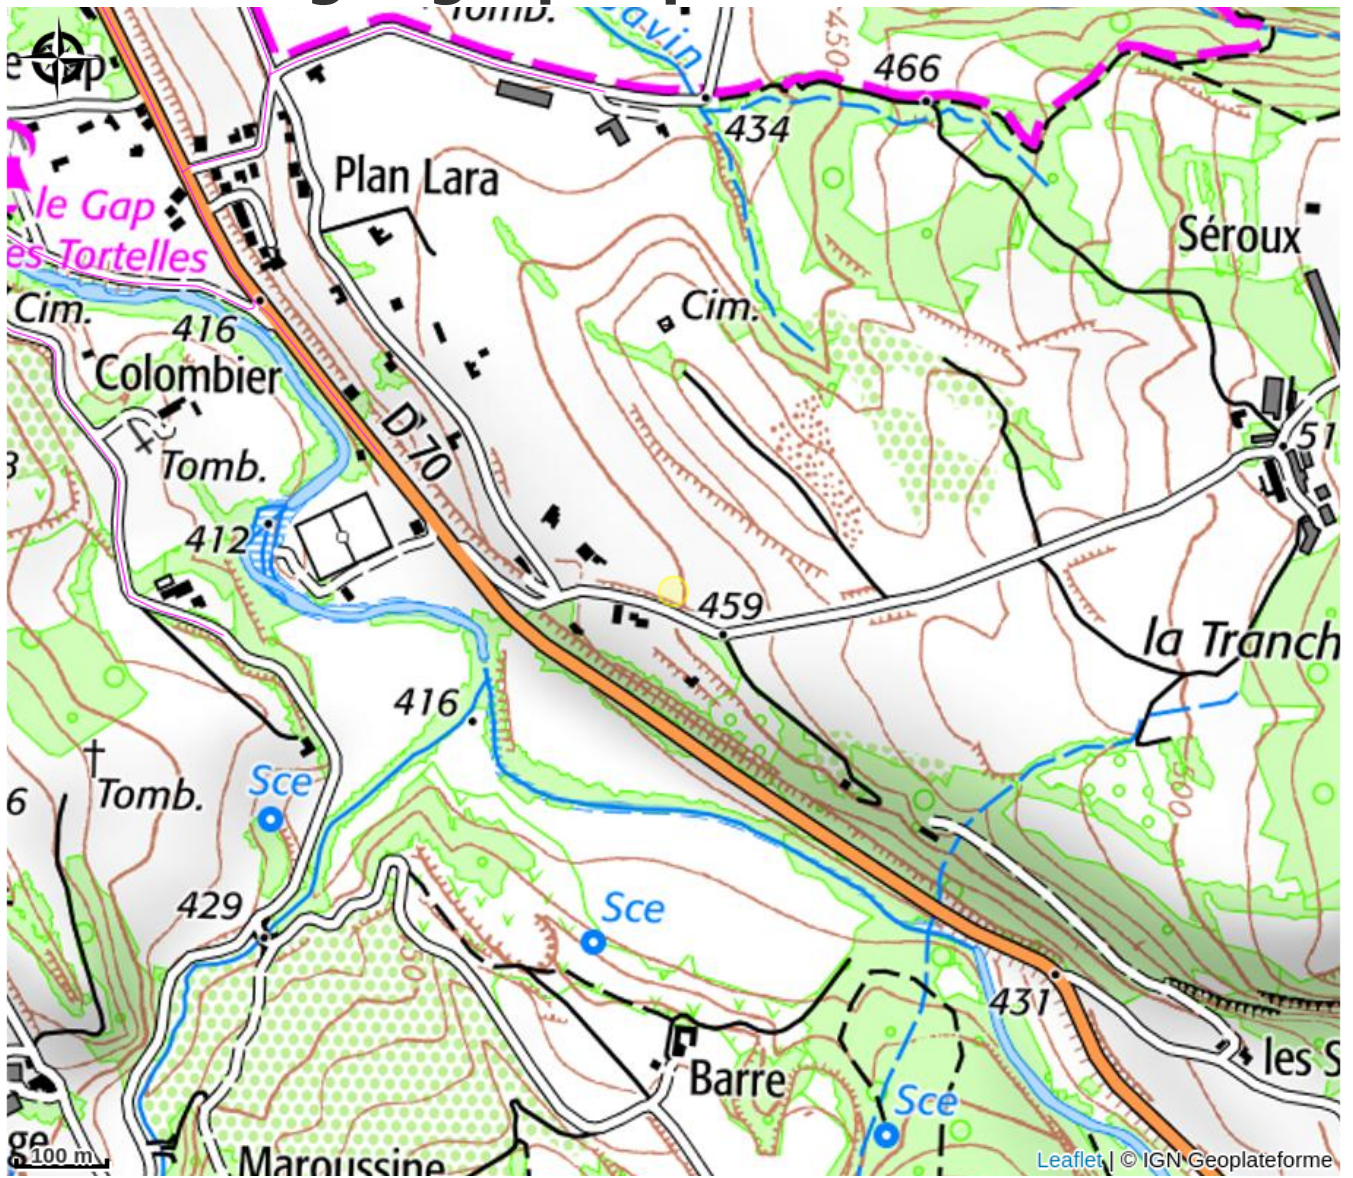

Au Pandalin Gîte de groupes

Crédit photo : (Hélène Chevry Bonan)

*Gîte en gestion libre 140m², ensoleillé,
pleine nature à 1km du village.
Panorama sur les montagnes de
Couspeau et des 3 Becs. Accessible
handicapés.
6 chambres. 12 personnes*

Infos pratiques

Categorie : Hébergements

Situation géographique

Toutes les infos pratiques

Informations pratiques

Ouverture:

Toutes saisons.

Capacité totale: