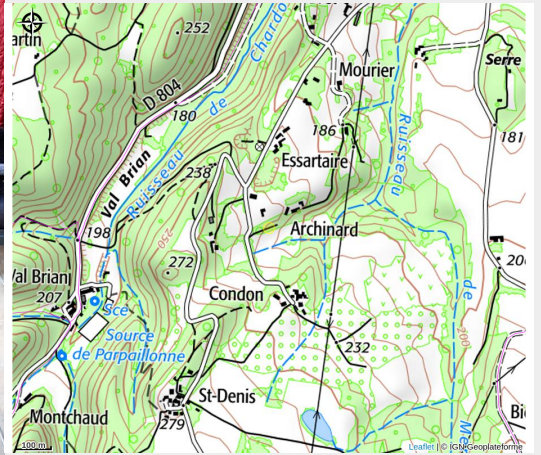

# Apis Mellifera

Crédit photo : Vue sur le séjour/le coin repas (Domaine de la Ruche Apis Mellifera)

*Grand gîte très spacieux. comprenant une cuisine en mezzanine, un salon salle à manger, deux salles de bain et une grande terrasse privative avec vue sur la prairie ou se trouvent les animaux.*

# Description

Ancienne ferme rénovée, située sur une colline, offre 5 gîtes ayant chacun une cour ou une terrasse privative. Lieu calme entouré d'animaux et d'un potager. Possibilité au départ du domaine de randonnées, à pied, à vélo ou avec nos ânes.

# Situation géographique