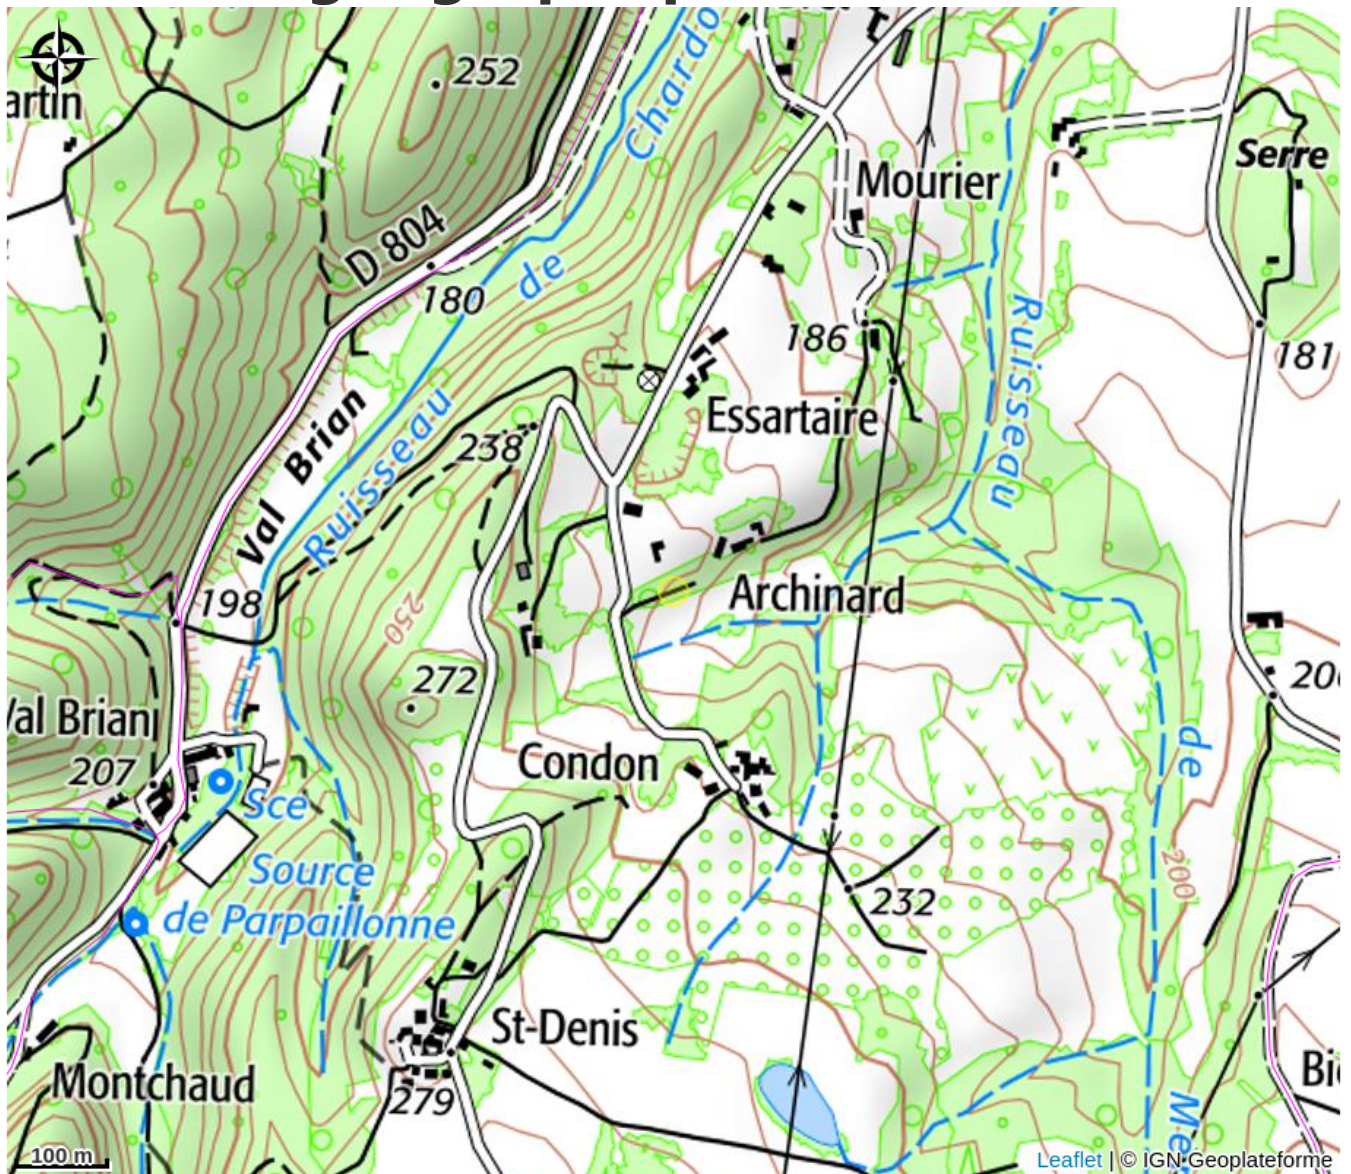

# Description

Ancienne ferme rénovée, située sur une colline, offre 5 gîtes ayant chacun une cour ou une terrasse privative. Lieu calme entouré d'animaux et d'un potager. Possibilité au départ du domaine de randonnées, à pied, à vélo ou avec nos ânes.

# Situation géographique