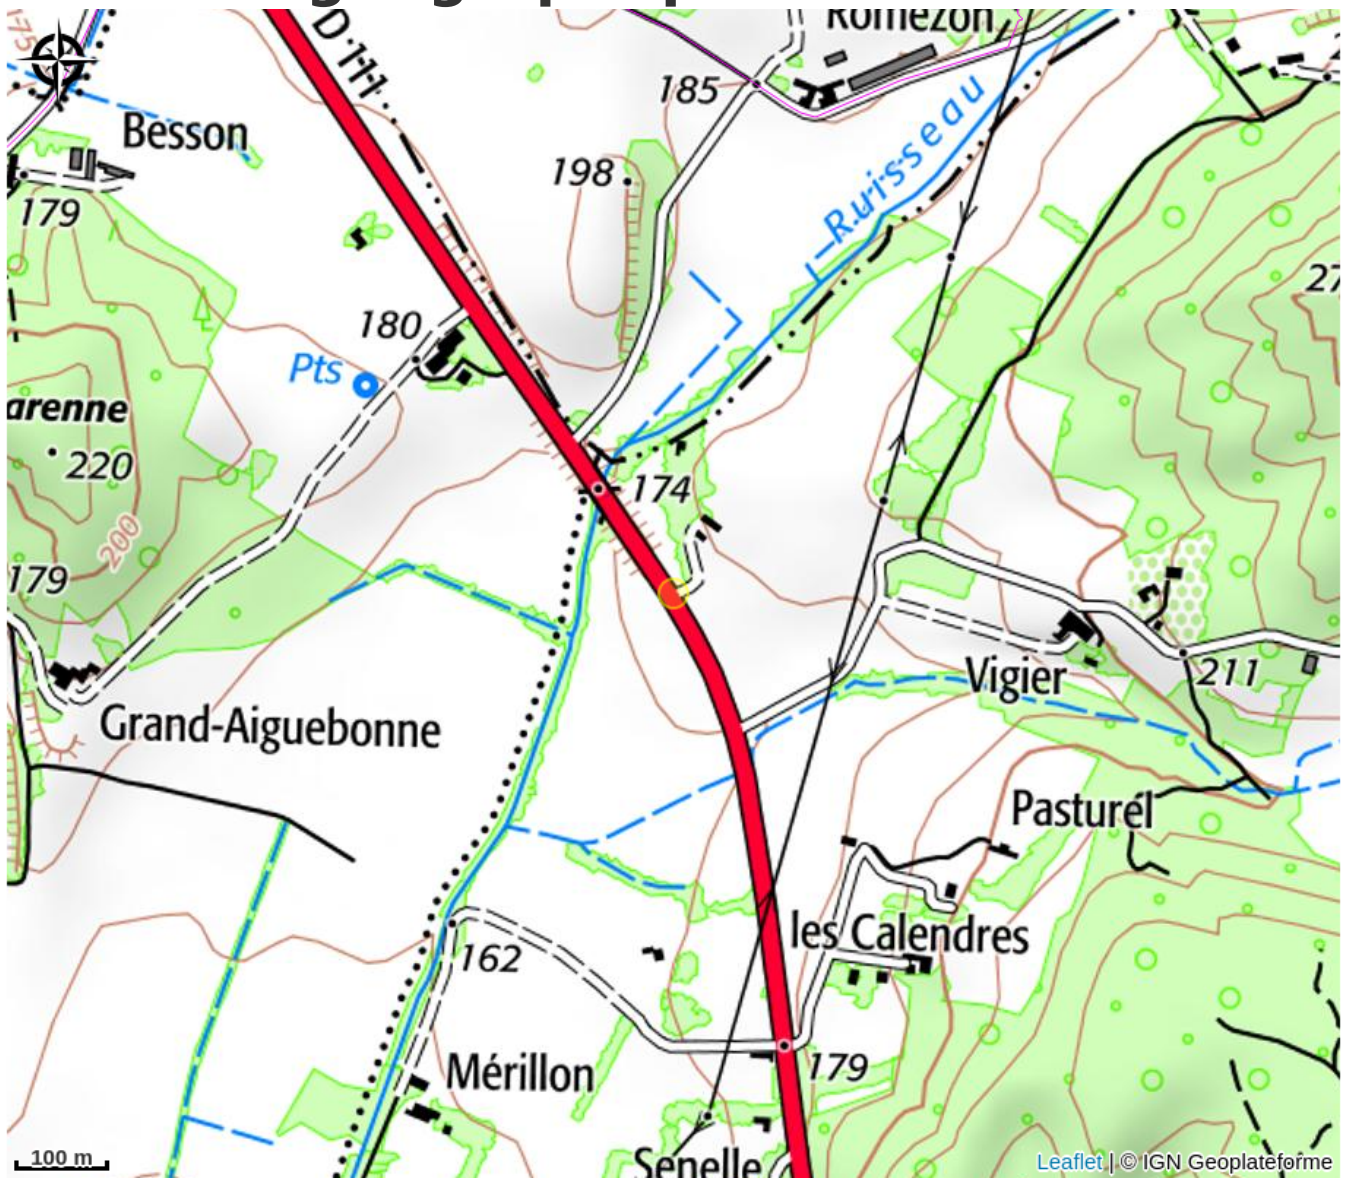

Situation géographique