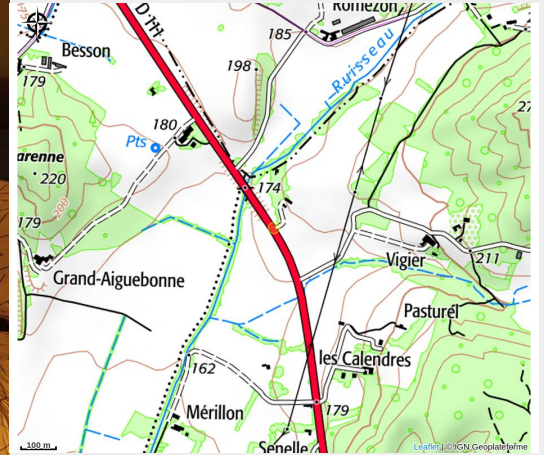

L'écureuil

Crédit photo : La Chênaie - l'écureuil (La Chênaie - l'écureuil)

Dans une propriété privée de deux hectares entièrement clos, vous trouverez le gîte l'écureuil en pierre apparentes, climatisé.

Infos pratiques

Categorie : Hébergements

Description

Claire et Daniel ont restauré cette ancienne ferme pour en faire un agréable studio. A seulement 10 min de Crest, le studio l'Ecureuil est situé entre le Zoo de Upie et le village botanique de Chabrillan, tout près de la réserve naturelle des Ramières. Vous êtes idéalement placés pour rayonner dans les hauts lieux touristiques de la Vallée de la Drôme et du Diois. Baignade et canoë sur la rivière Drôme, randonnées et balades sur le massif du Diois, visite de Crest et de sa tour, découverte de la route oenotouristique de la Clairette de Die, les marchés locaux et villages perchés... Autant de bonnes raisons de tomber sous le charme.

L'Ecureuil est un studio cosy, intime et pratique avec piscine, Internet et décoration moderne. Situé dans une dépendance de la propriété, il est aménagé en open-space composé d'un coin cuisine, séjour avec salon (canapé convertible 140x190) et coin nuit séparé par des panneaux japonais (160x200). Salle d'eau avec douche à l'italienne et wc. La piscine (5x10m) est à partager avec les propriétaires. Notre propriété se trouve proche de la route départementale (D111) vous menant de Valence à Crest permettant un accès facile et rapide. L'autoroute A7 se rejoint en 20 min.