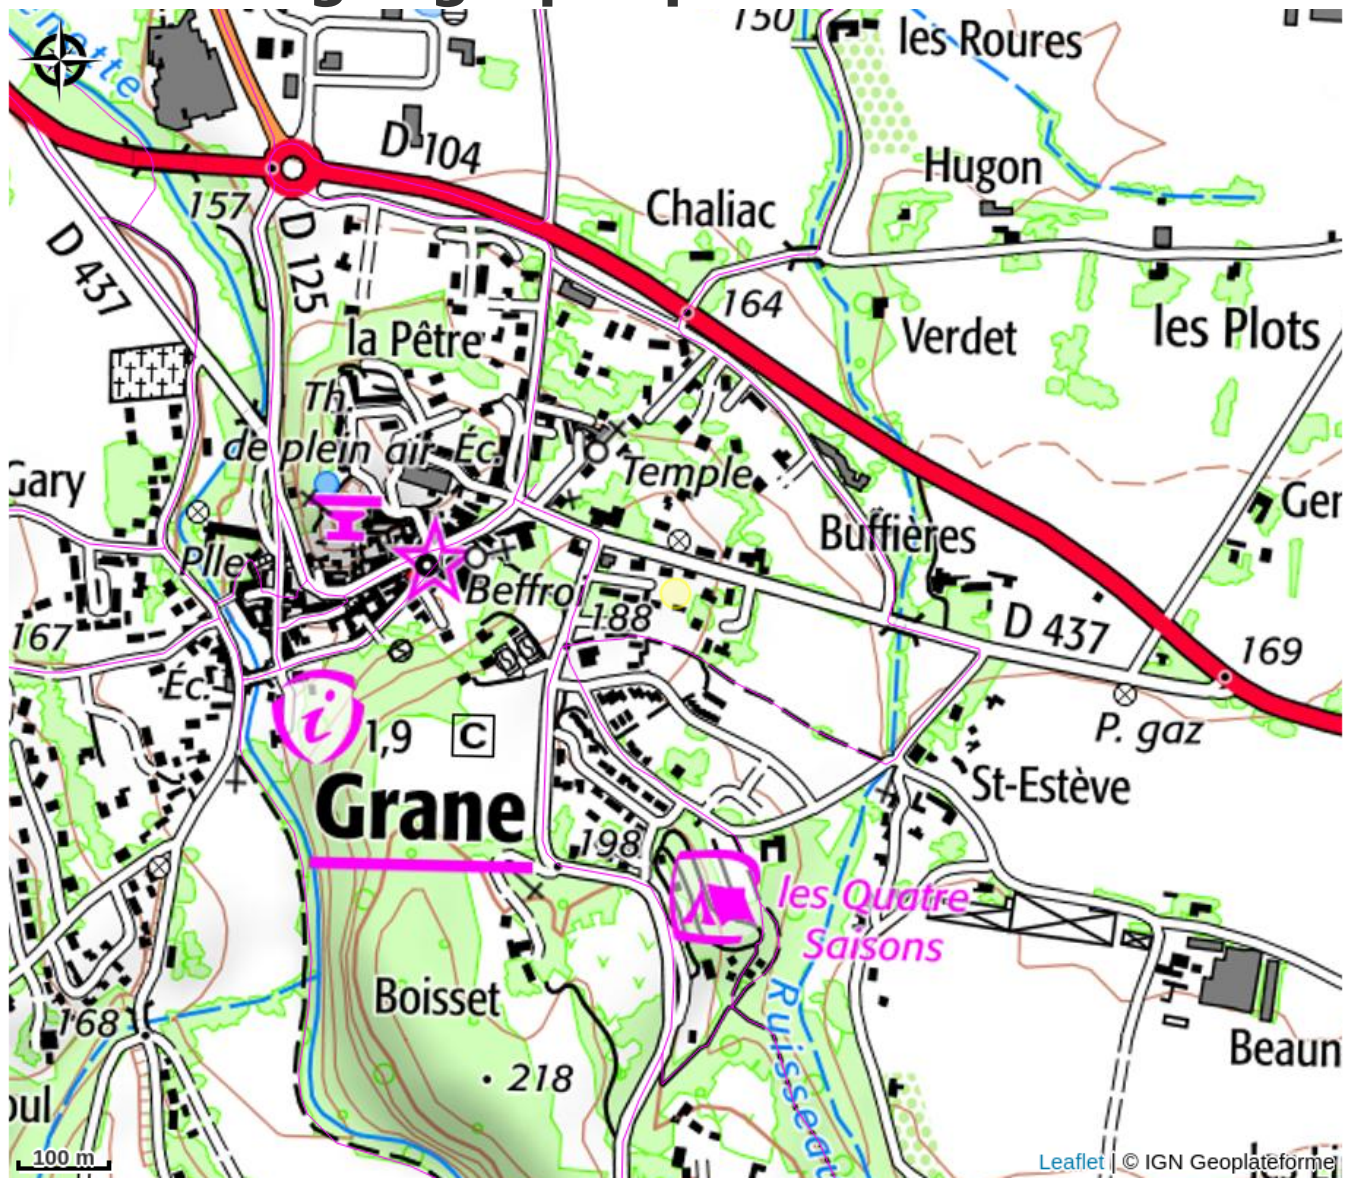

Cabanes sur pilotis - Camping les 4 Saisons

Crédit photo : Cabane Féroé extérieur (26)

Découvrez nos cabanes sur pilotis pour 2/4 personnes ou 4/7 personnes équipées tout confort. L'une est adaptée pour les personnes à mobilité réduite. Les cabanes sont situées dans une zone piétonne du camping pour préserver votre tranquillité.

Infos pratiques

Categorie : Hébergements

Description

Expérimentez l'insolite pour un week-end ou un long séjour grâce à nos cabanes sur pilotis en bois.

- La Féroé: 2/4 personnes (1 chambre)
- La Cape Town: 5/7 personnes (2 chambres)
- La Cape Town PMR: 2/4 personnes (1 chambre)

Situation géographique

Toutes les infos pratiques

Informations pratiques

Ouverture:

Du 01/01 au 31/12 de 9h à 17h.

Tarifs:

Du 01/11 au 31/12/2024

Nuitée : de 50 à 90 €.