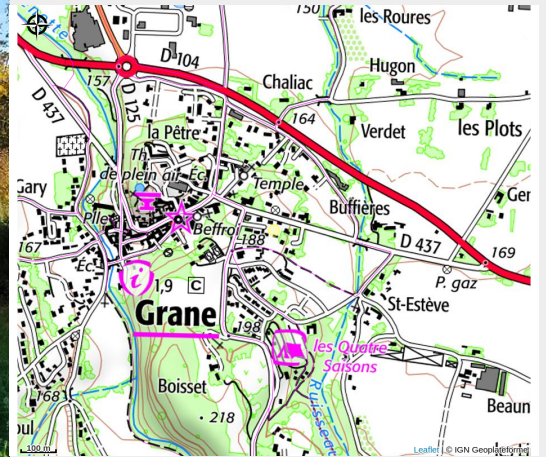

Cabanes sur pilotis - Camping les 4 Saisons

Crédit photo : Cabane Féroé extérieur (26)

Découvrez nos cabanes sur pilotis pour 2/4 personnes ou 4/7 personnes équipées tout confort. L'une est adaptée pour les personnes à mobilité réduite. Les cabanes sont situées dans une zone piétonne du camping pour préserver votre tranquillité.

Infos pratiques

Categorie : Hébergements

Description

Expérimentez l'insolite pour un week-end ou un long séjour grâce à nos cabanes sur pilotis en bois.

- La Féroé: 2/4 personnes (1 chambre)
- La Cape Town: 5/7 personnes (2 chambres)
- La Cape Town PMR: 2/4 personnes (1 chambre)