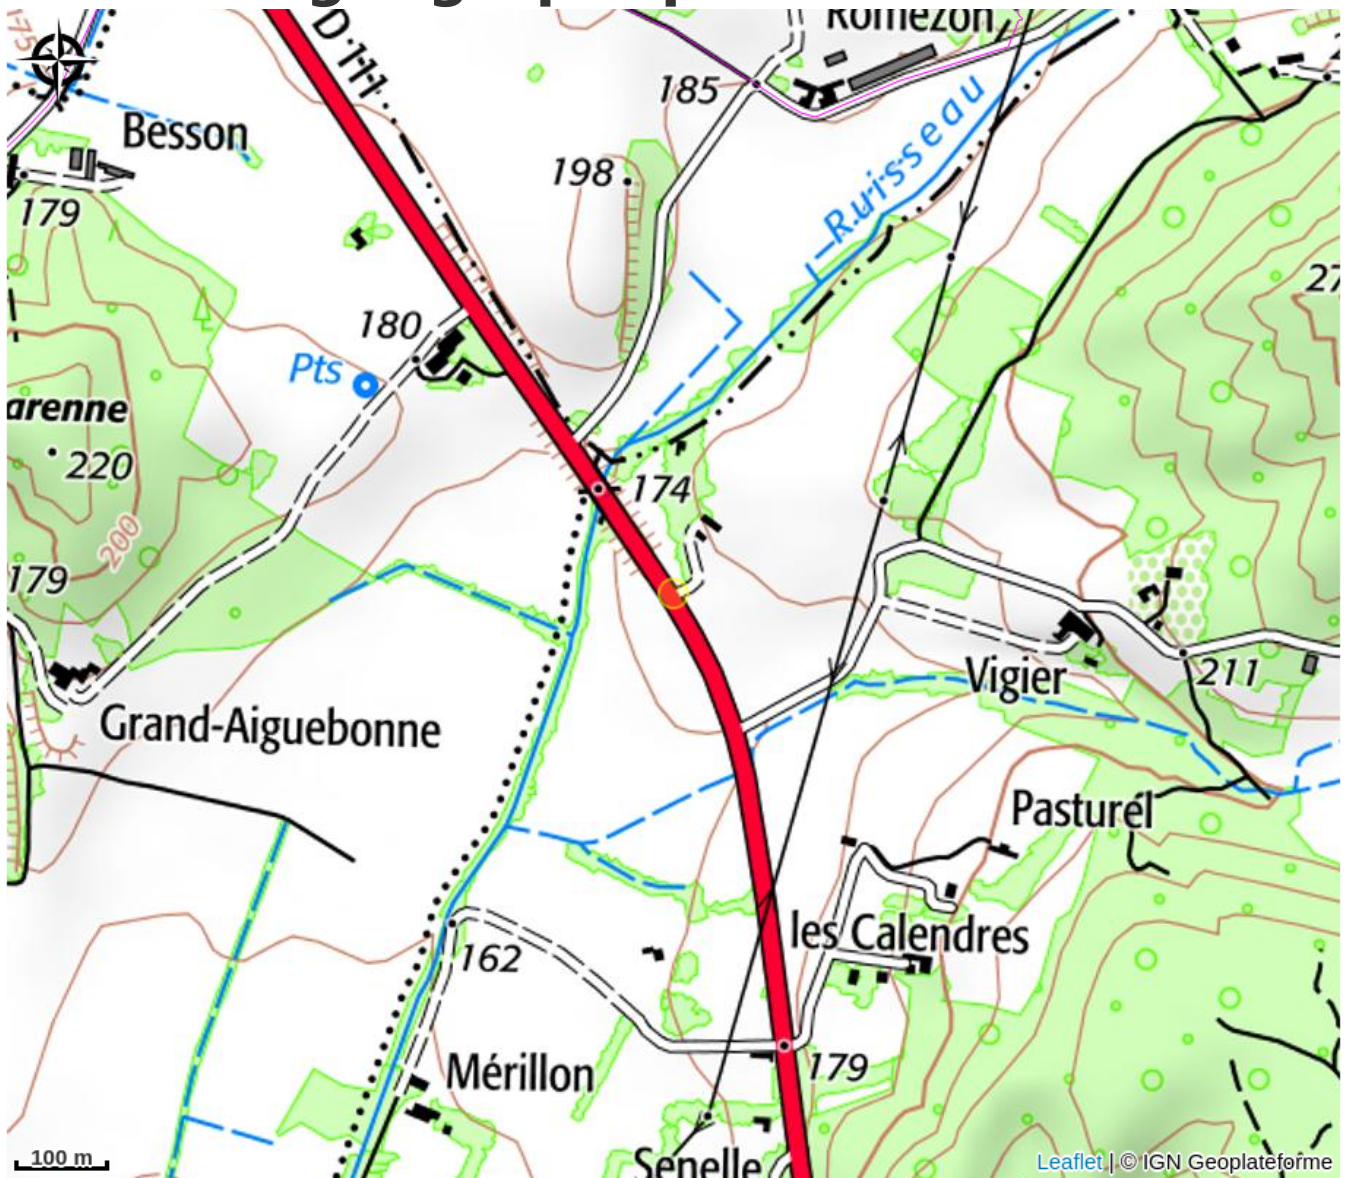

La Truffière

Dans une propriété privée de deux hectares entièrement clos, vous trouverez le gîte la truffière en pierre apparentes avec entrée indépendantes et climatisé.

Infos pratiques

Categorie : Hébergements

Situation géographique

Toutes les infos pratiques

Informations pratiques

Ouverture:

Du 01/01 au 31/12.

Tarifs:

Du 01/01 au 31/12/2023

Week-end : de 180 à 220 €