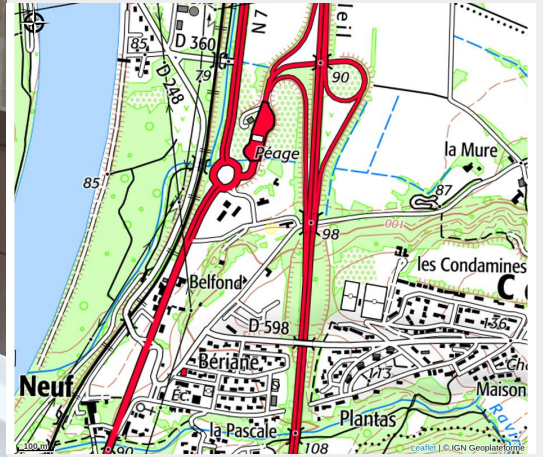

# Le Logis de Bérianne studio Grenadier

Crédit photo : Grenadier

*Séjour confort à deux pas de l'autoroute A7 (sortie Montélimar Nord), location de 5 studios meublés tout confort avec jardin et parking sécurisé aux portes de la Drôme Provençale.*

# Situation géographique