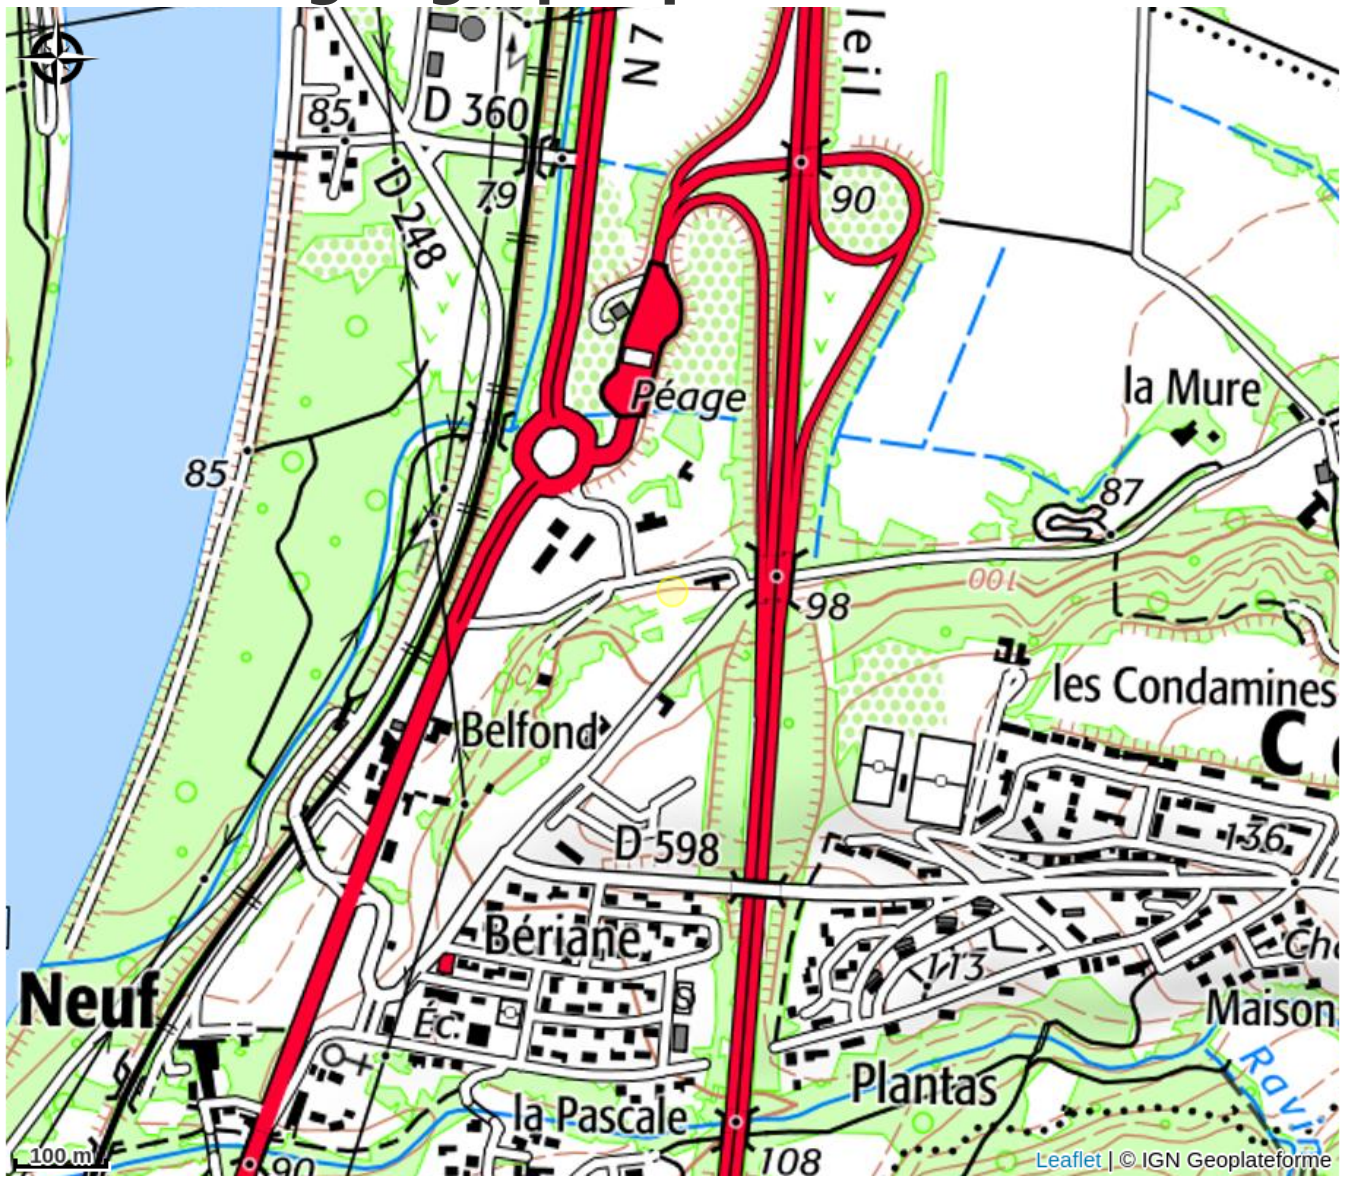

# Le Logis de Bérianne studio Grenadier

Crédit photo : Grenadier

*Séjour confort à deux pas de l'autoroute A7 (sortie Montélimar Nord), location de 5 studios meublés tout confort avec jardin et parking sécurisé aux portes de la Drôme Provençale.*

# Situation géographique