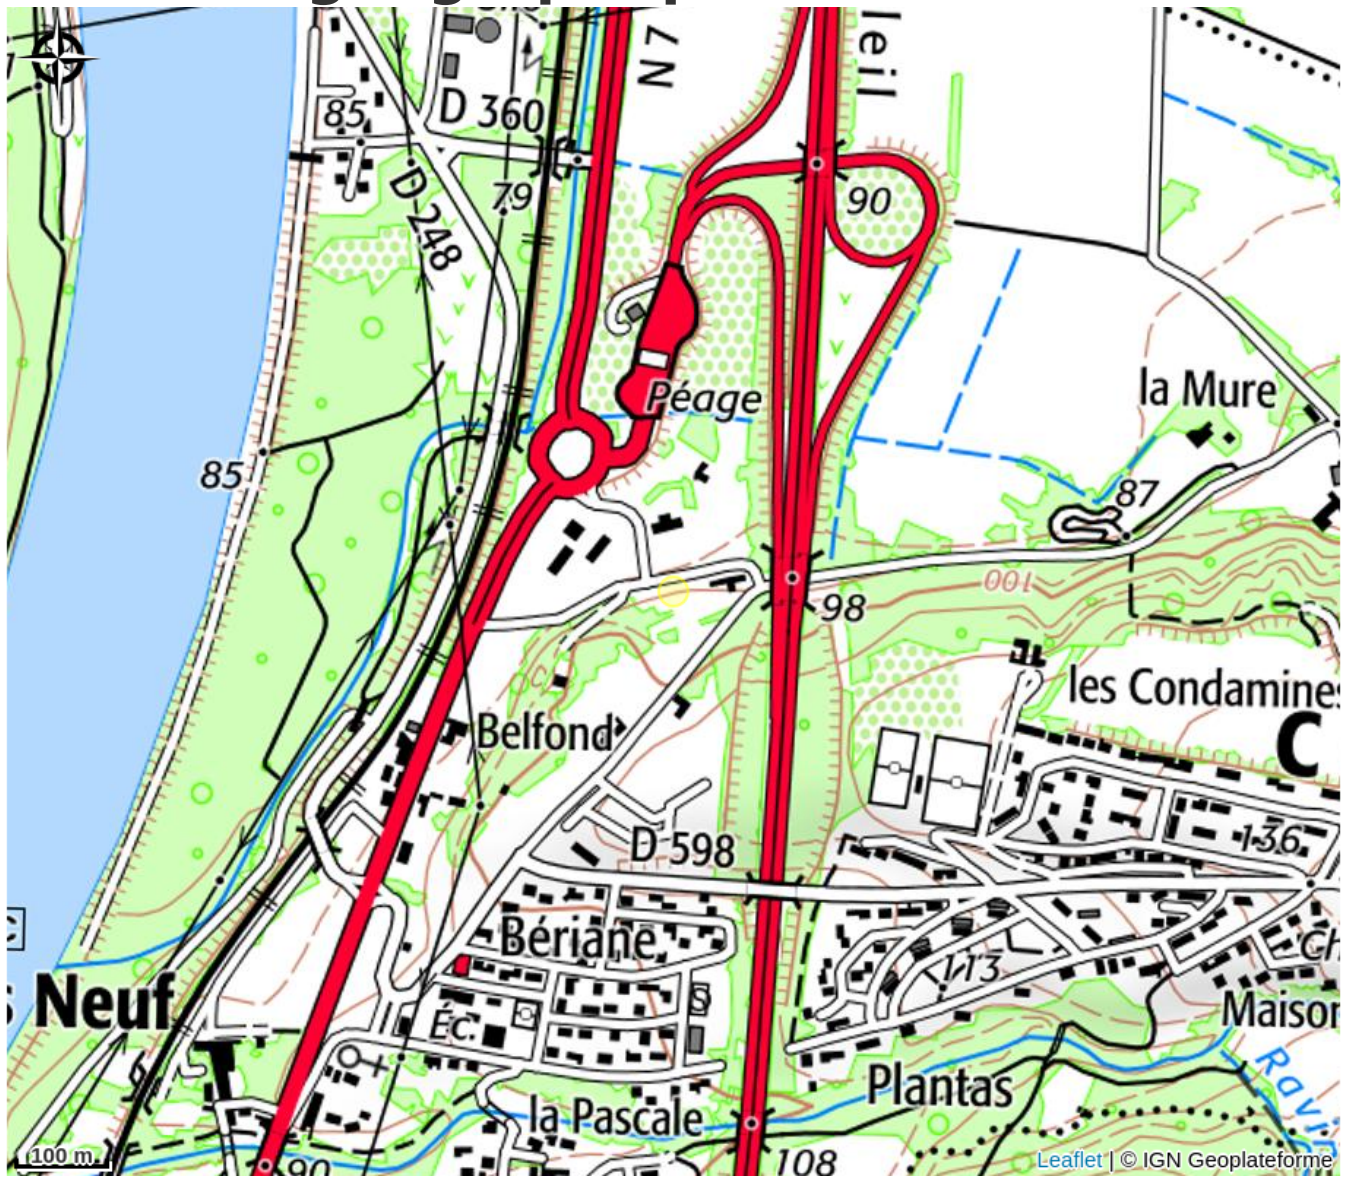

Situation géographique