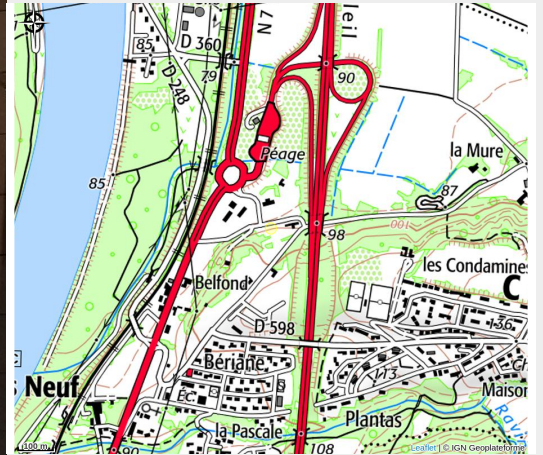

Le Logis de Bérianne studio Lavande

Crédit photo : lavande (Me Vinson)

Séjour confort à deux pas de l'autoroute A7 (sortie Montélimar Nord), location de 5 studios meublés tout confort avec jardin et parking sécurisé aux portes de la Drôme Provençale.