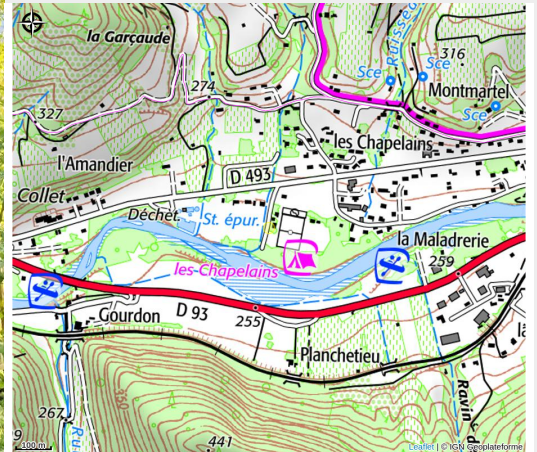

Cottage Suite Premium

Crédit photo : (Les Chapelains)

A 15' à pied du village, le top du confort pour une famille ou 2 couples ! Le Cottage Suite Premium vous offre indépendance et tranquillité. Un espace cuisine-séjour chaleureux et lumineux, une large terrasse orientée Sud avec vue sur les montagnes.