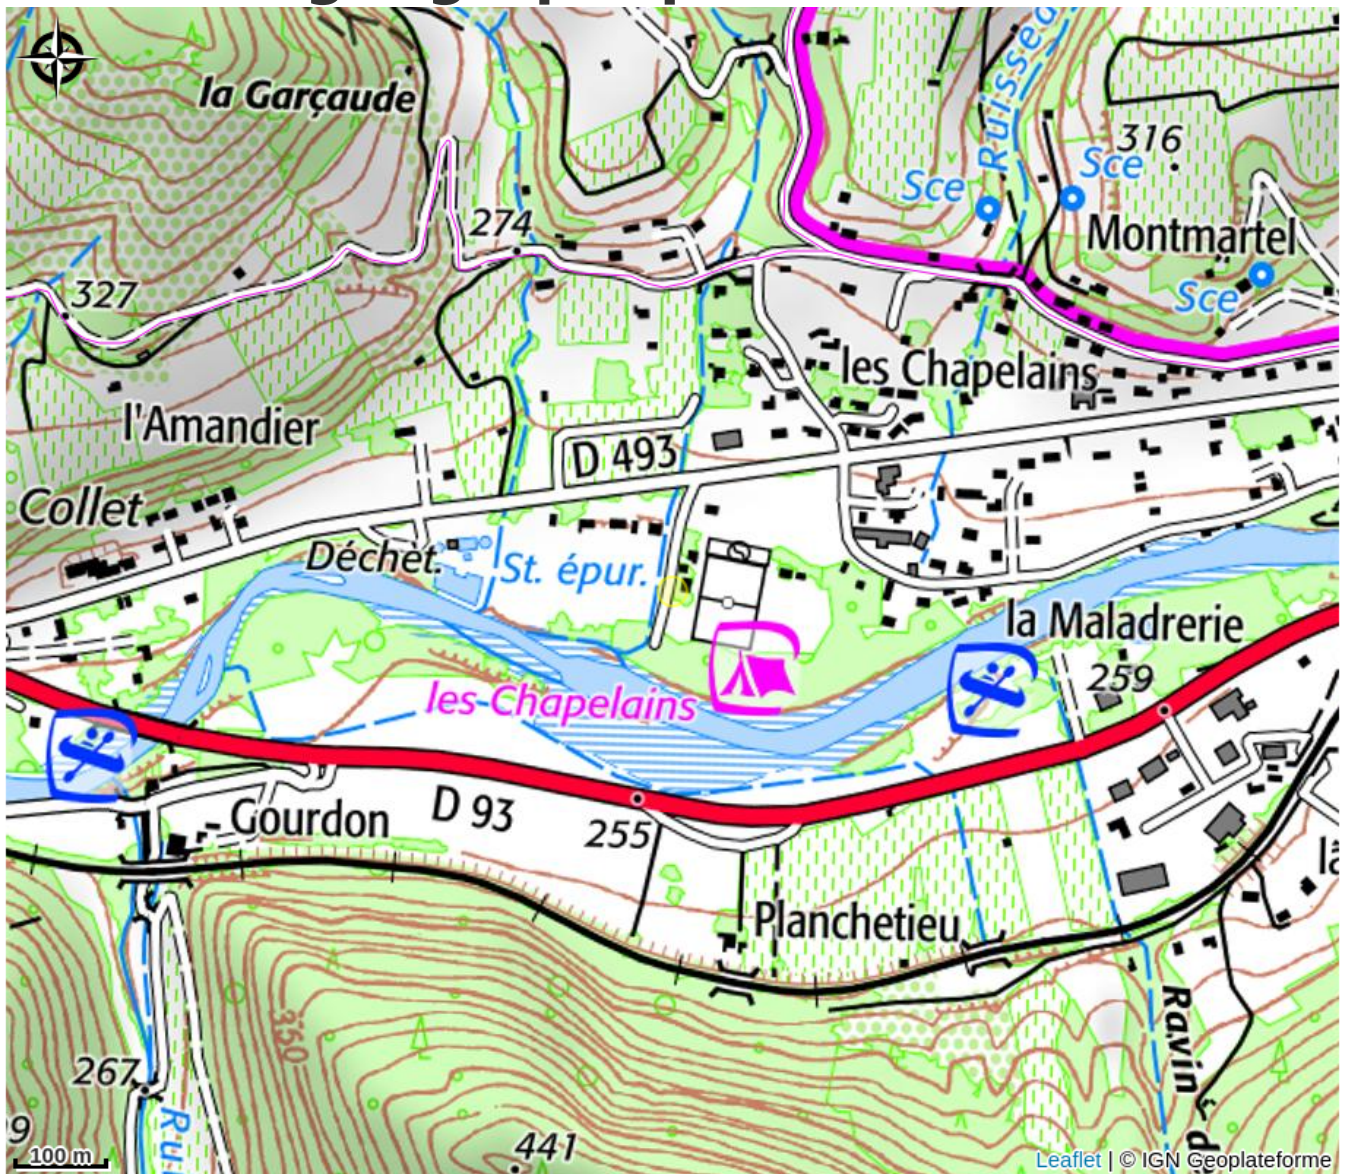

Situation géographique