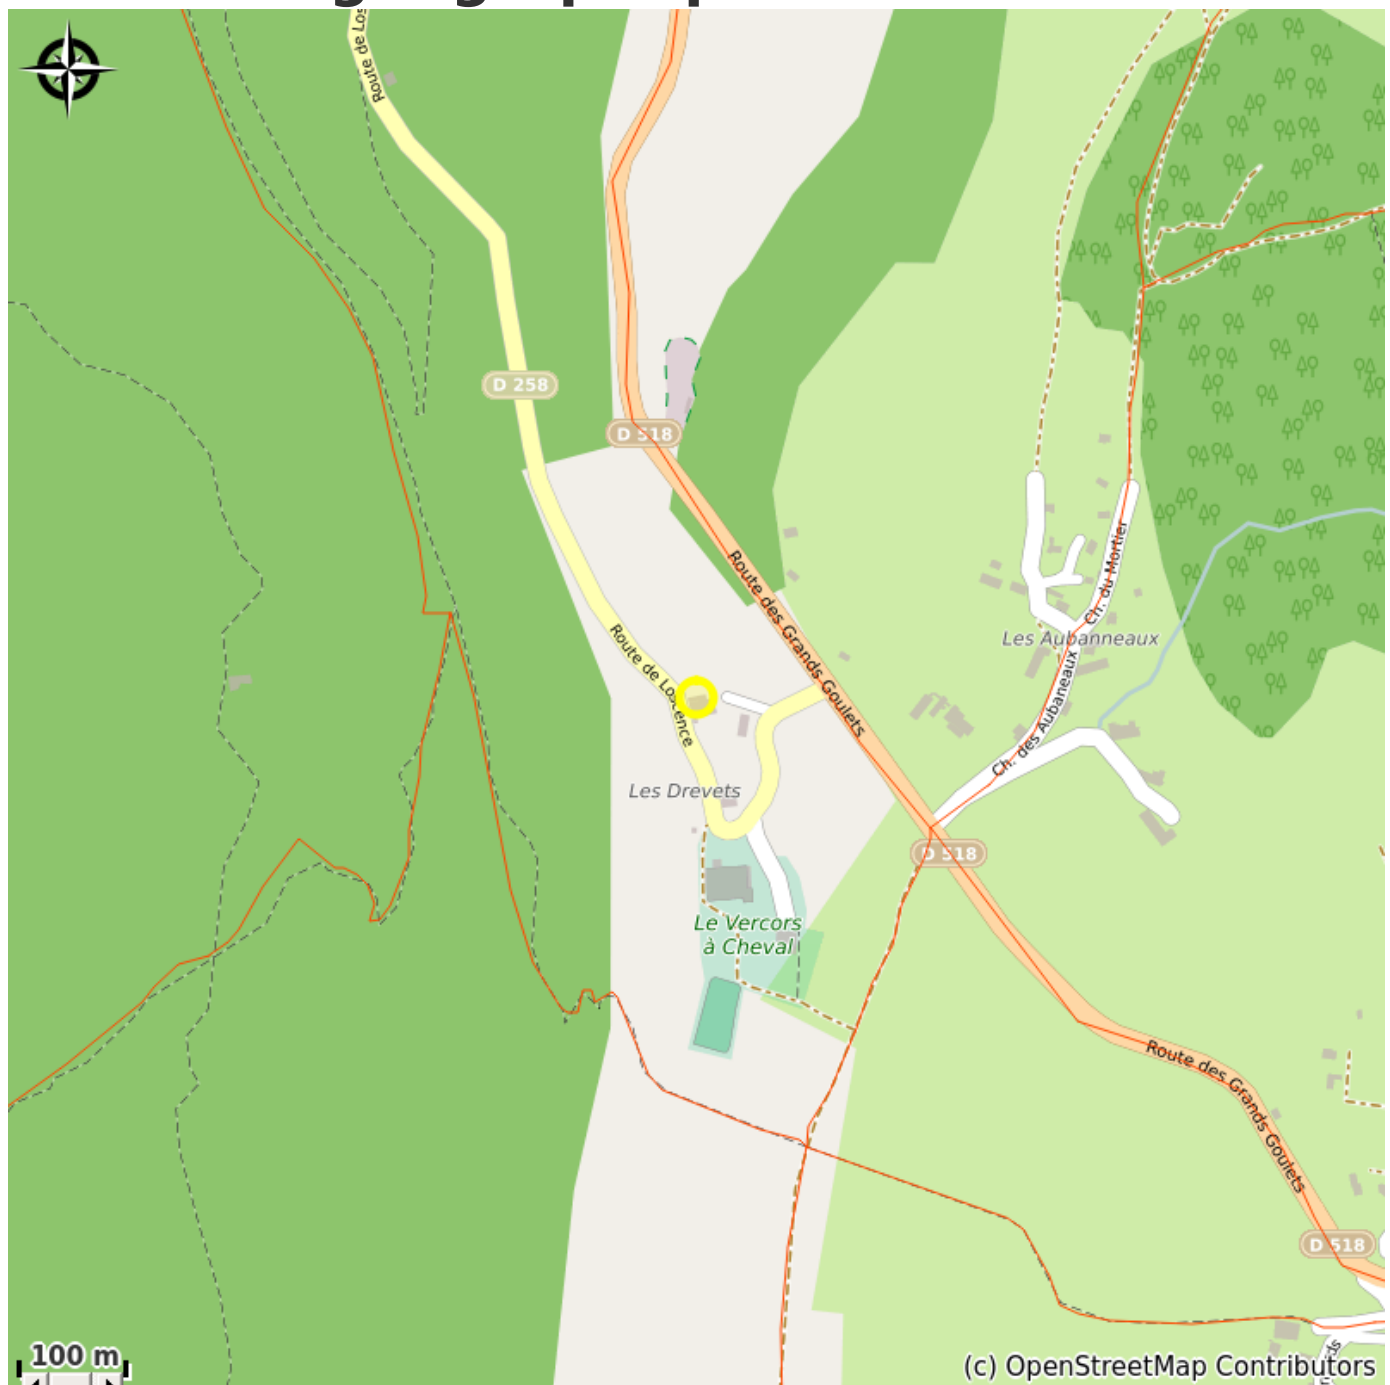

Miellerie Vertaco

Vercors-Drôme

Crédit photo : miel Vertaco (Miellerie Vertaco)

*Miels et ses dérivés. Vente à la ferme :
en fin d'après-midi. Marché de la
Chapelle en Vercors tous les jeudis
matins
dimanche matin à Villard de Lans.*

Infos pratiques

Categorie : Producteurs

Situation géographique

Toutes les infos pratiques

Informations pratiques

Ouverture:

Toute l'année : ouvert tous les jours.

Fiche mise à jour par Office de Tourisme Vercors Drôme le 25/01/2023