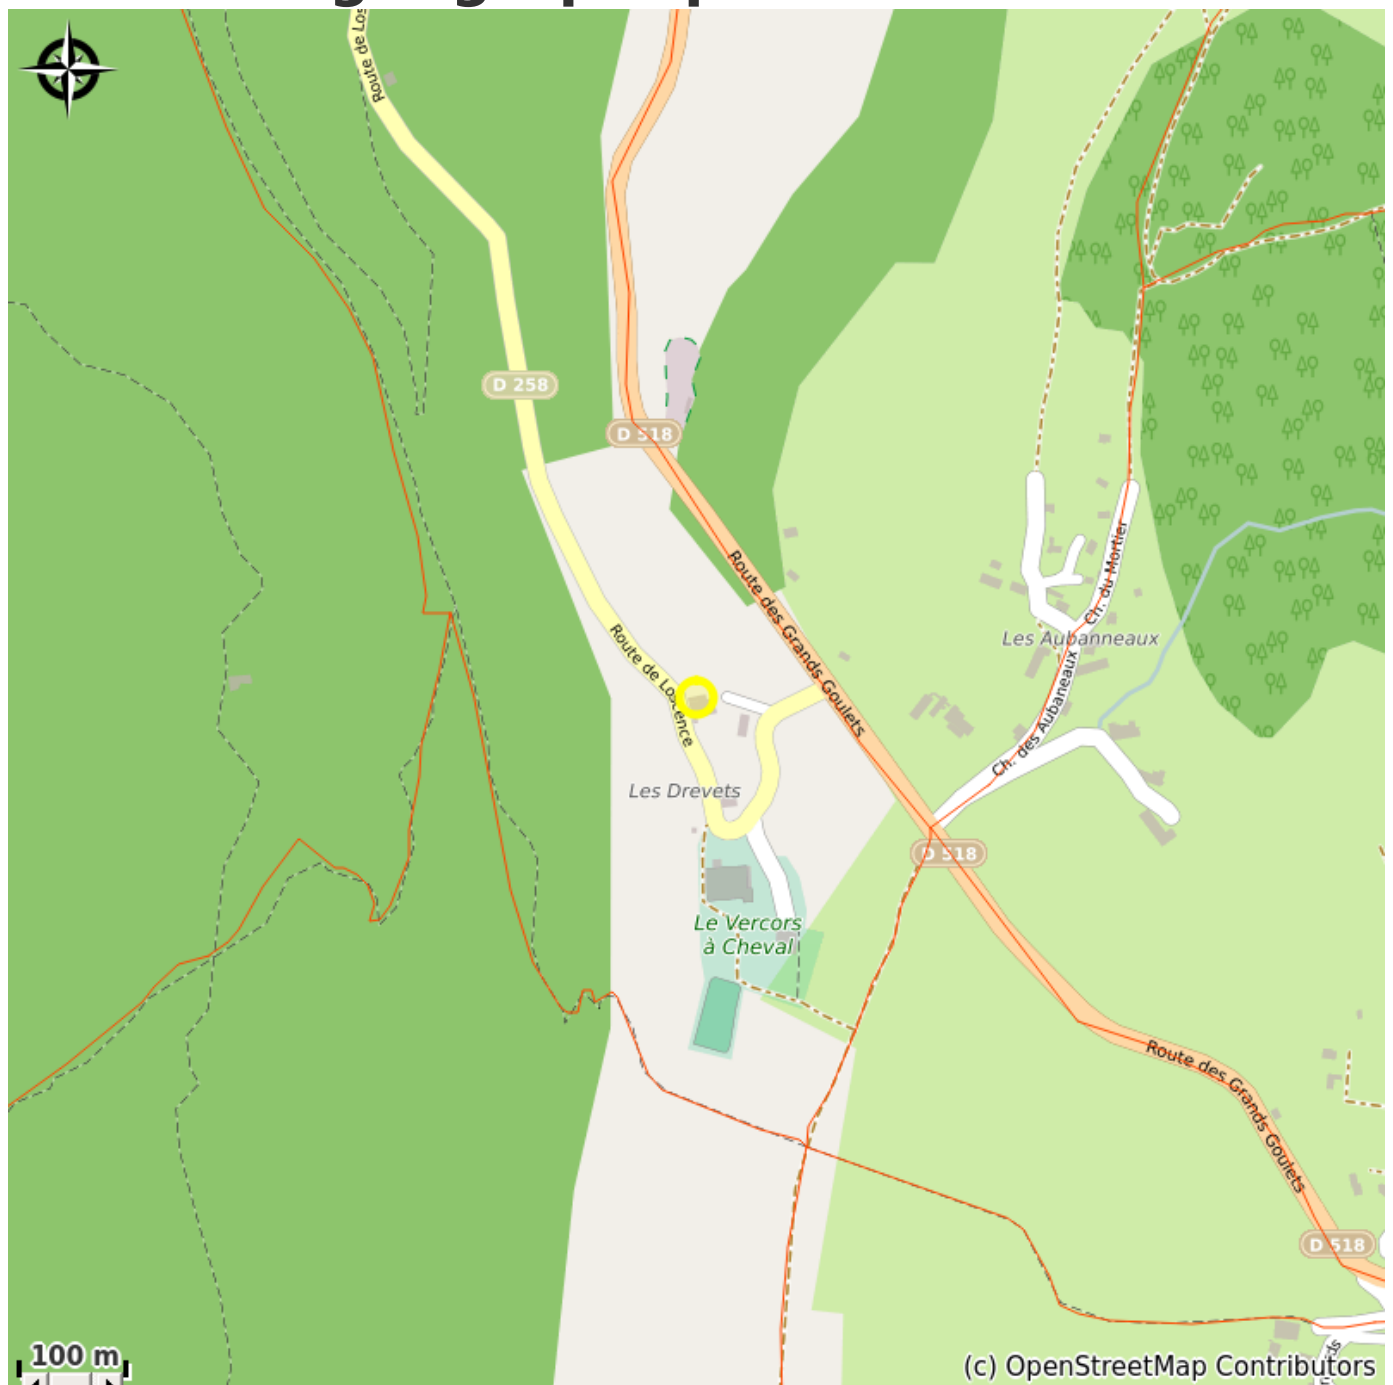

Miellerie Vertaco

Vercors-Drôme

Crédit photo : miel Vertaco (Miellerie Vertaco)

*Miels et ses dérivés. Vente à la ferme :
en fin d'après-midi. Marché de la
Chapelle en Vercors tous les jeudis
matins
dimanche matin à Villard de Lans.*

Infos pratiques

Categorie : Producteurs

Situation géographique

Toutes les infos pratiques

Informations pratiques

Ouverture:

Toute l'année : ouvert tous les jours.

Fiche mise à jour par Office de Tourisme Vercors Drôme le 25/01/2023