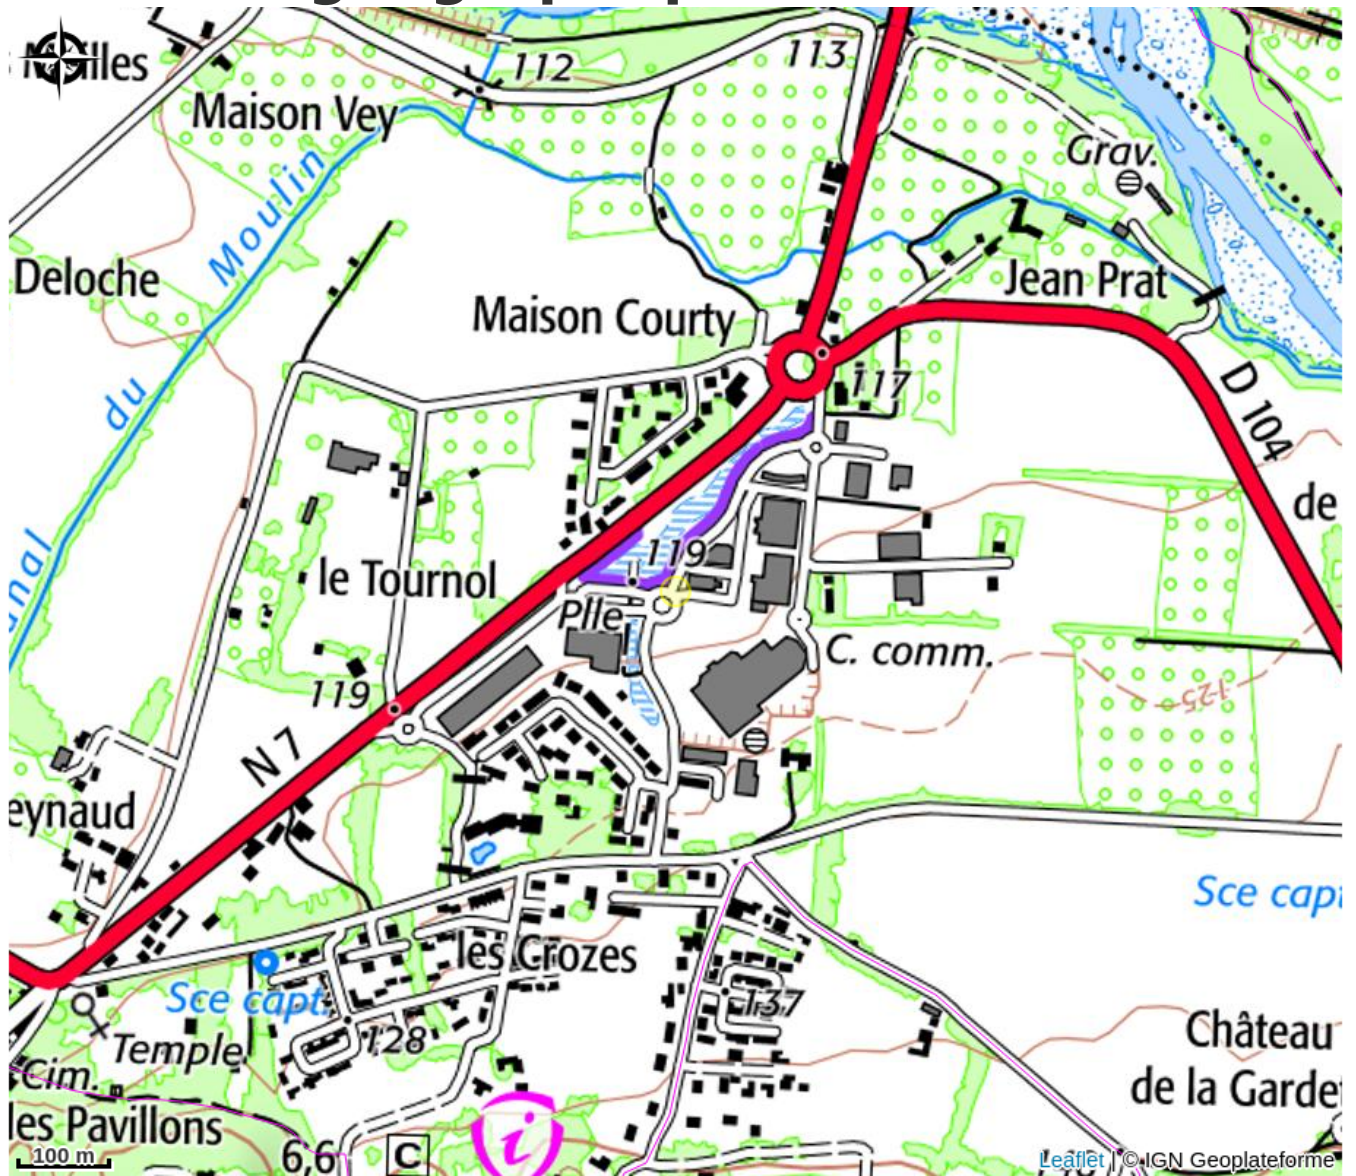

Mc Donald's Loriol

Restaurant Mc Donald's disposant d'un McDrive (service au volant), d'une salle climatisée, d'un Salad Bar, d'un McCafé, d'un accès Wifi, d'une terrasse et d'une aire de jeu.

Infos pratiques

Categorie : Restaurants

Description

Vous pouvez commander en ligne en téléchargeant l'appli McDo+
Livraison à domicile avec Lyveat

Situation géographique

Toutes les infos pratiques

Informations pratiques

Ouverture: