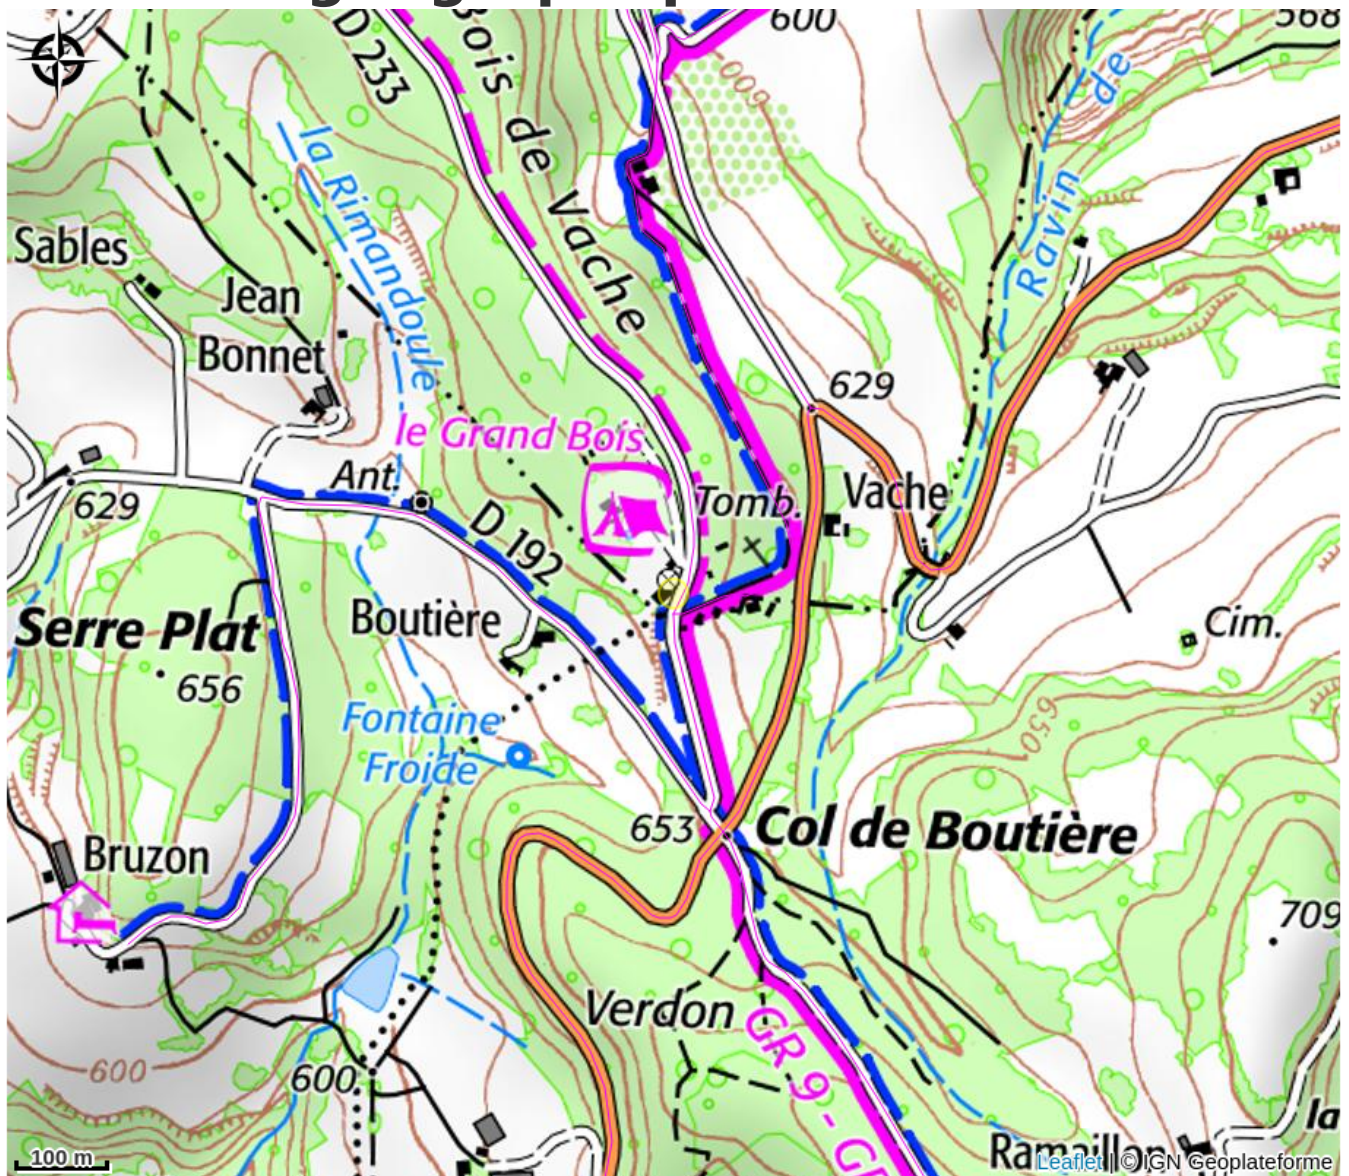

Situation géographique

Toutes les infos pratiques

Informations pratiques

Ouverture:

Du 01/05 au 15/10, tous les jours.

En basse saison : Du vendredi au dimanche.

Toute l'année pour les Groupes: menu d'hôtes, buffet traiteur, fête, brunch.