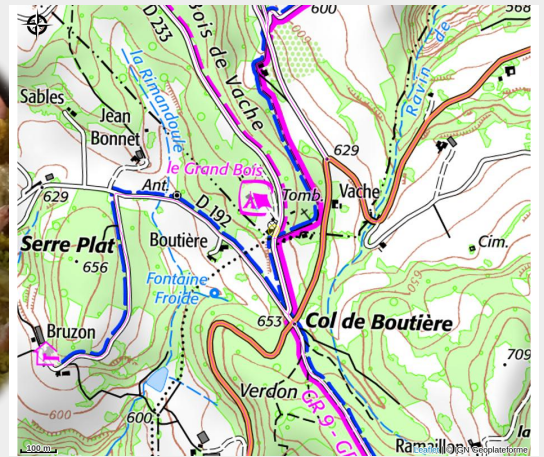

LA GUINGUETTE de L'ermitage du Grand Bois

Crédit photo : Paëlla Maison groupe (Maité)

L'ermitage du Grand Bois propose une cuisine éthique et conviviale, à base de produits frais, faits maison, de plantes, d'épices et de produits en vrac. En version table-auberge en basse saison ou en version plein-air en juillet-août.