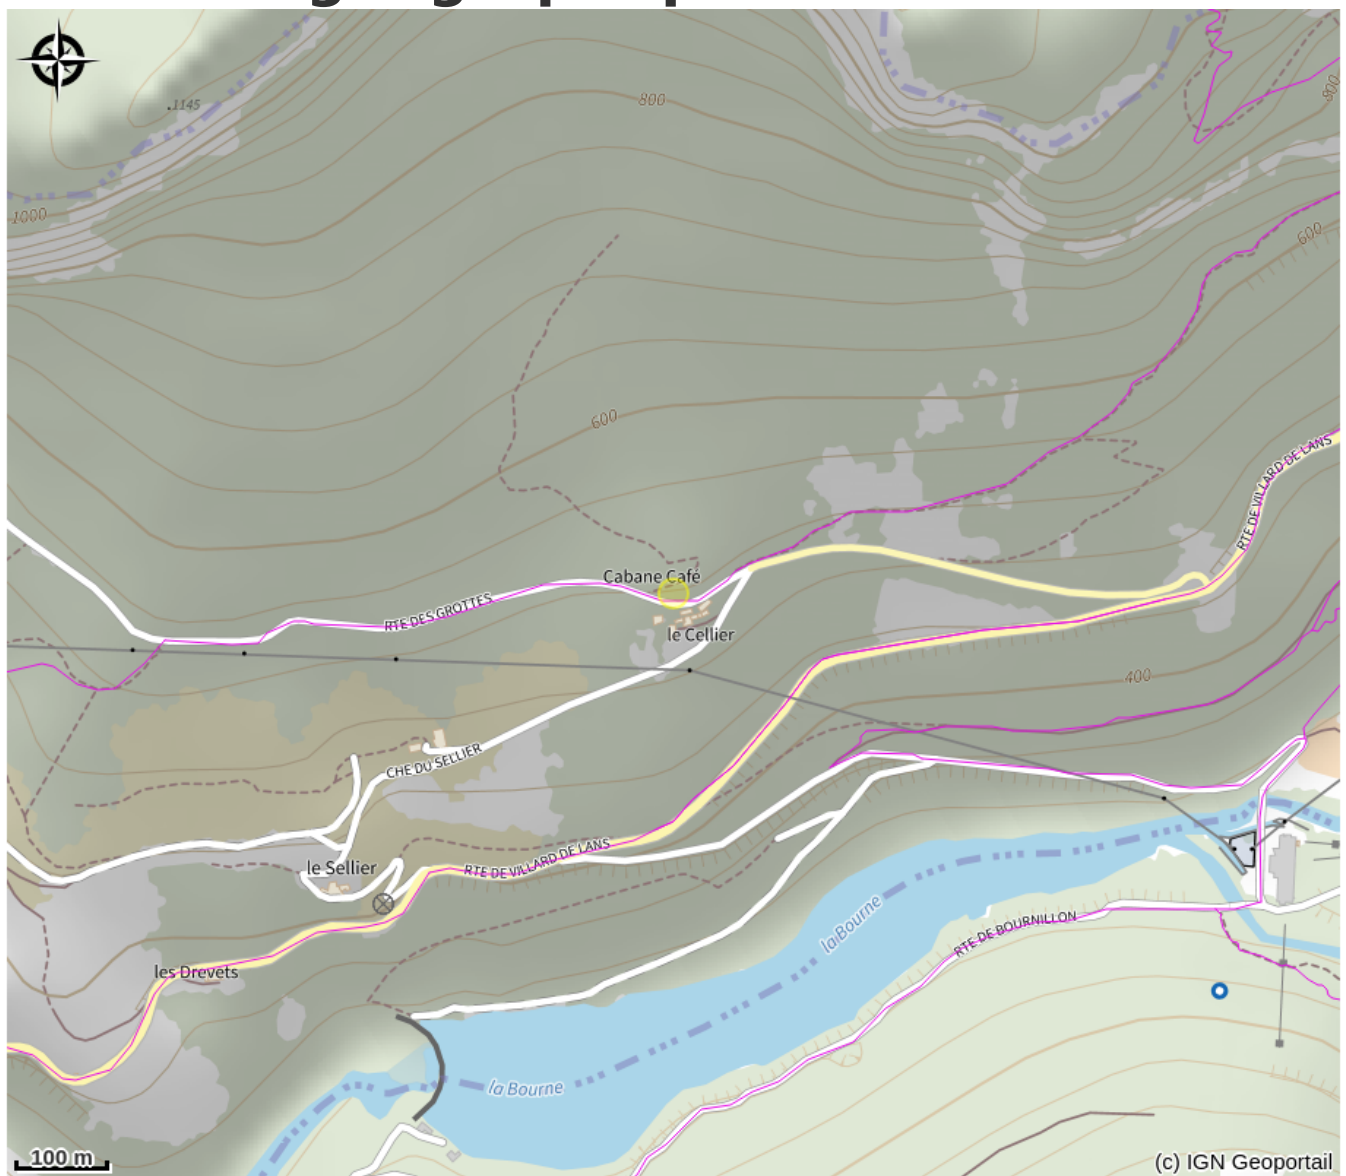

# Situation géographique

### Accès:

Sur la route de la grotte de Choranche.

*Fiche mise à jour par Office de Tourisme de Saint-Marcellin Vercors Isère le 19/04/2024*