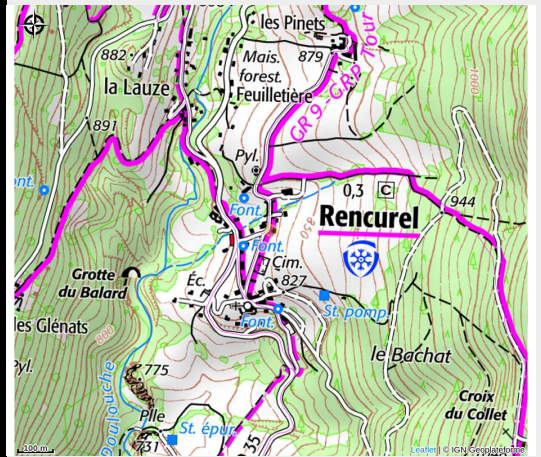

Location maison Vercors

Royans-Isère-Coulmes

No photo

Infos pratiques

Categorie : Hébergements

Situation géographique

Toutes les infos pratiques

Informations pratiques

Ouverture:

Toute l'année.

Fiche mise à jour par Office de Tourisme de Saint-Marcellin Vercors Isère le 10/06/2024

Contact

190 chemin des Pinets
38680 Rencurel