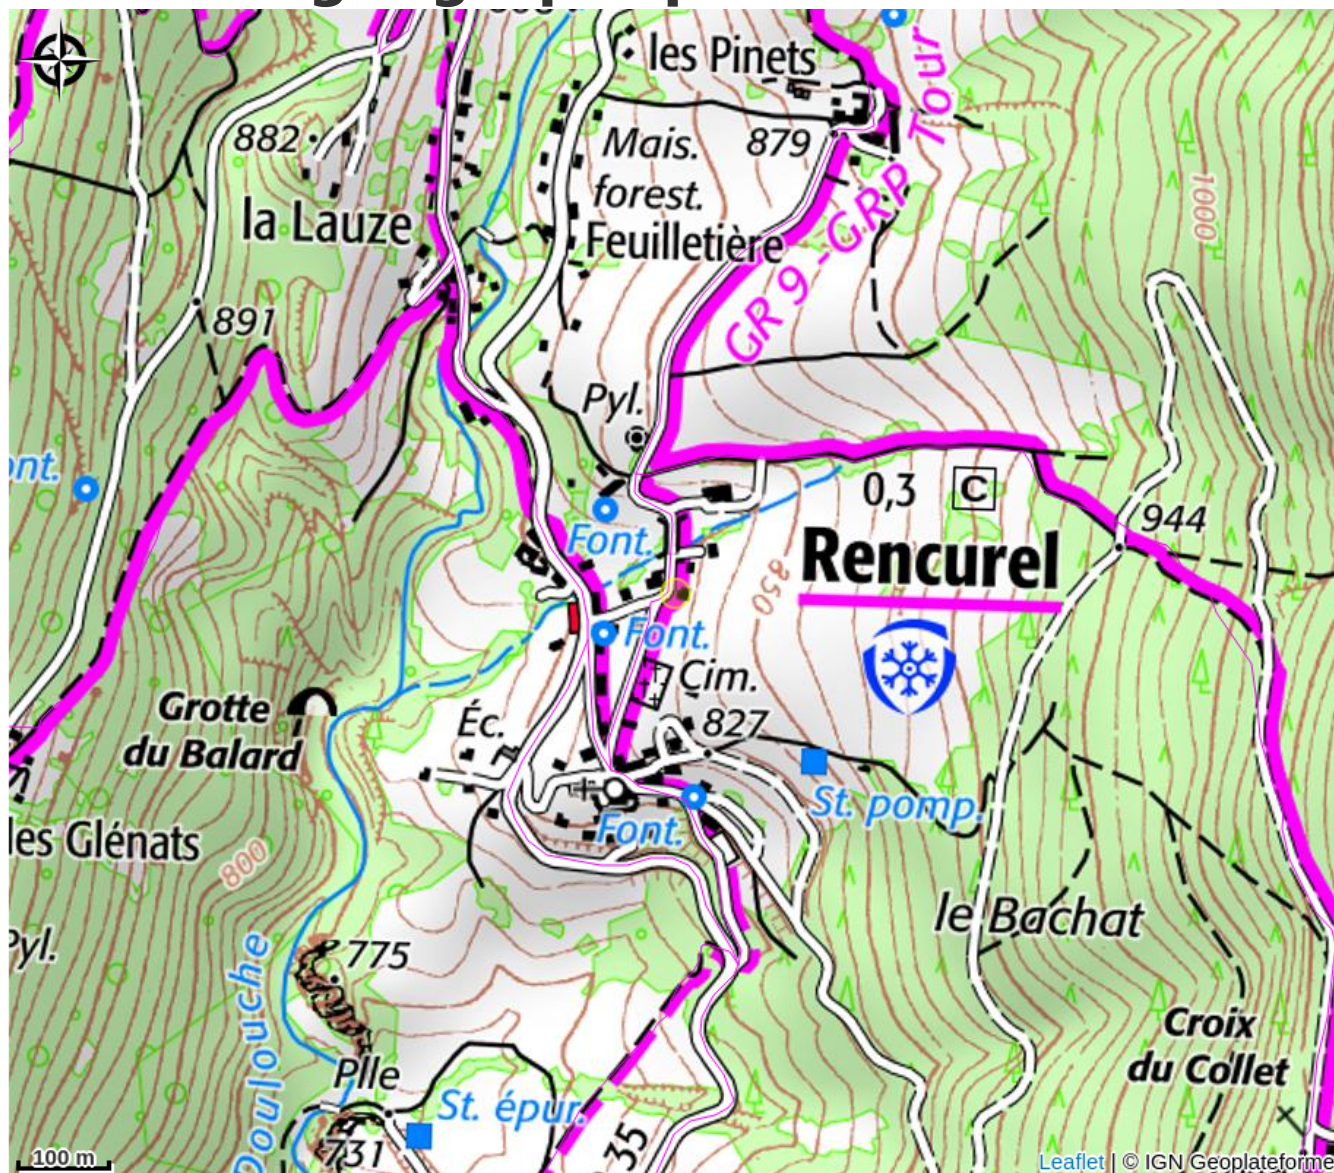

Location maison Vercors

Royans-Isère-Coulmes

No photo

Infos pratiques

Categorie : Hébergements

Situation géographique

Toutes les infos pratiques

Informations pratiques

Ouverture:

Toute l'année.

Fiche mise à jour par Office de Tourisme de Saint-Marcellin Vercors Isère le 10/06/2024

Contact

190 chemin des Pinets
38680 Rencurel