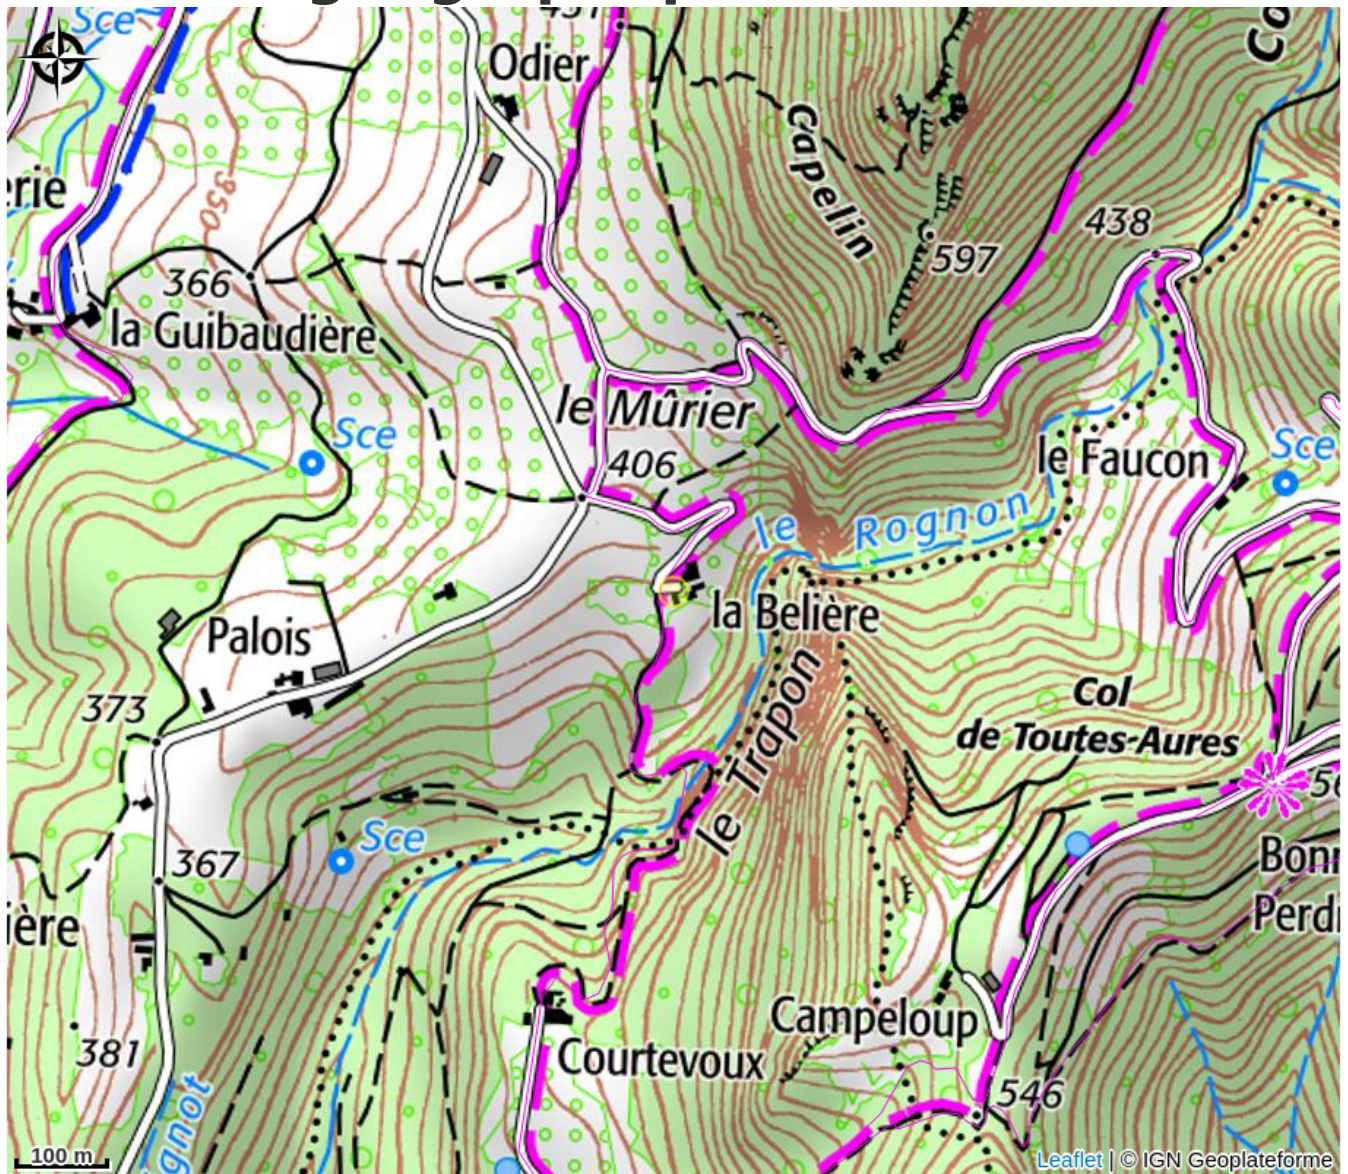

Mathilde Biron

Royans-Isère-Coulmes

No photo

Infos pratiques

Categorie : Hébergements

Situation géographique

Toutes les infos pratiques

Informations pratiques

Ouverture:

Toute l'année.

Fiche mise à jour par Office de Tourisme de Saint-Marcellin Vercors Isère le 10/06/2024

Contact

340 chemin de la Bellière
38680 Saint-André-en-Royans
mathilde.biron2@gmail.com