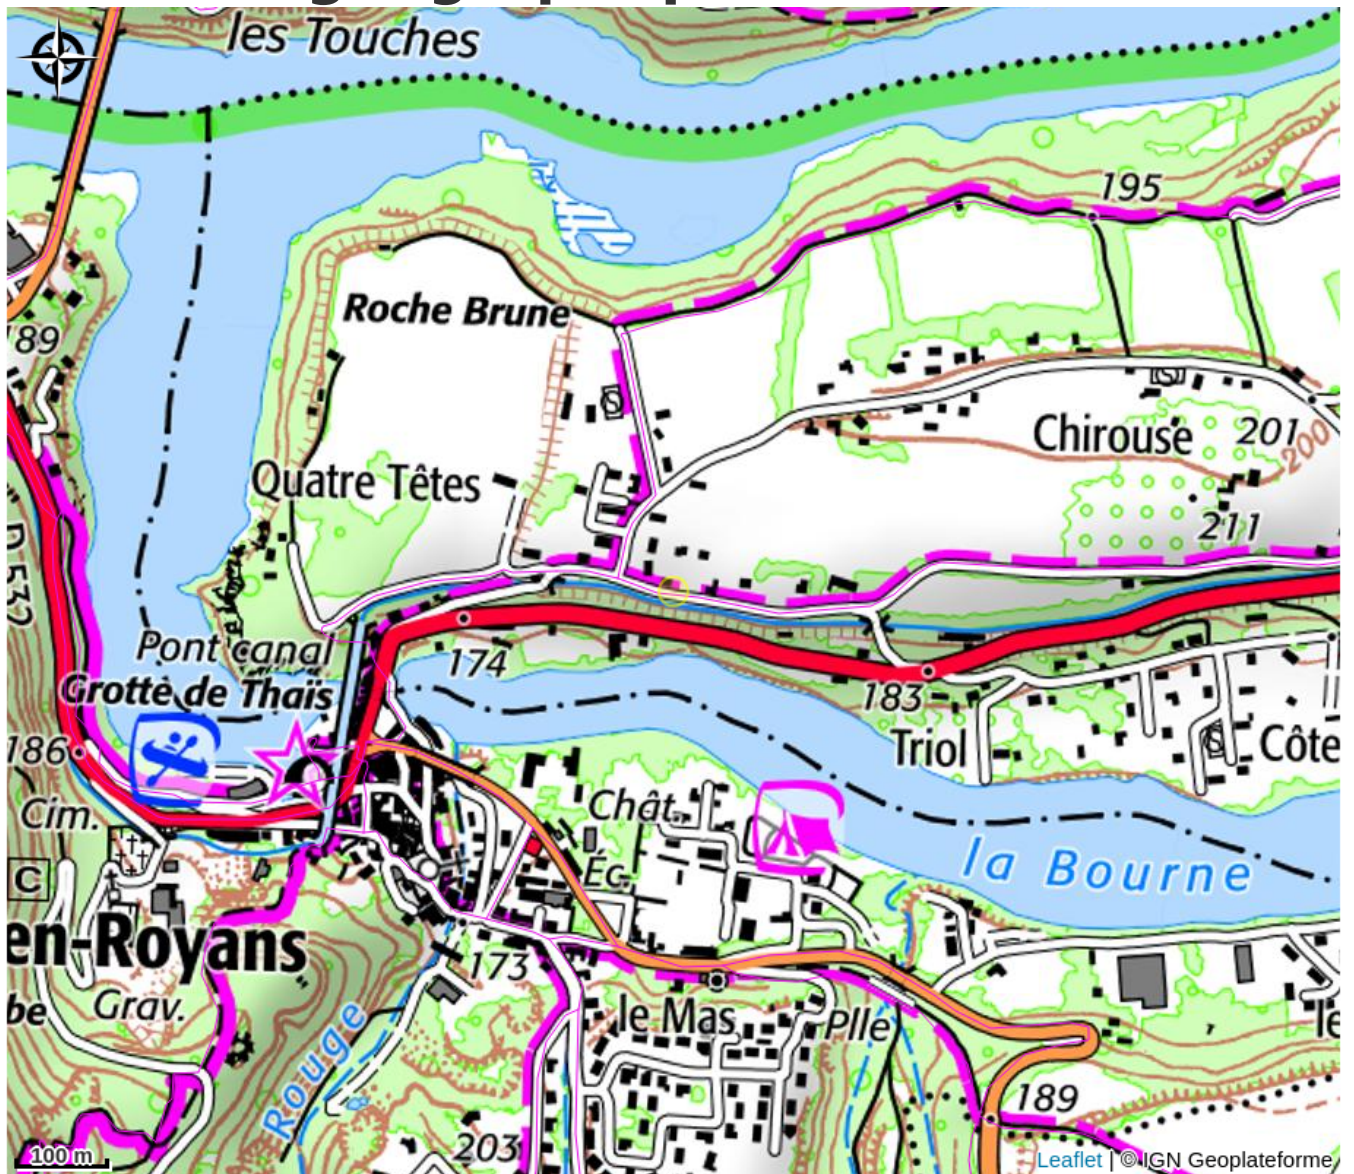

# L'Abeil de St Just

Royans-Isère-Coulmes

*L'Abeille de Saint-Just, c'est :*

- Des miels récoltés dans la Drôme et l'Isère.
- Une pratique de l'apiculture biologique, en milieu naturel.
- Des miels extraits à froid pour conserver toutes leurs qualités et leurs saveurs.

# Situation géographique