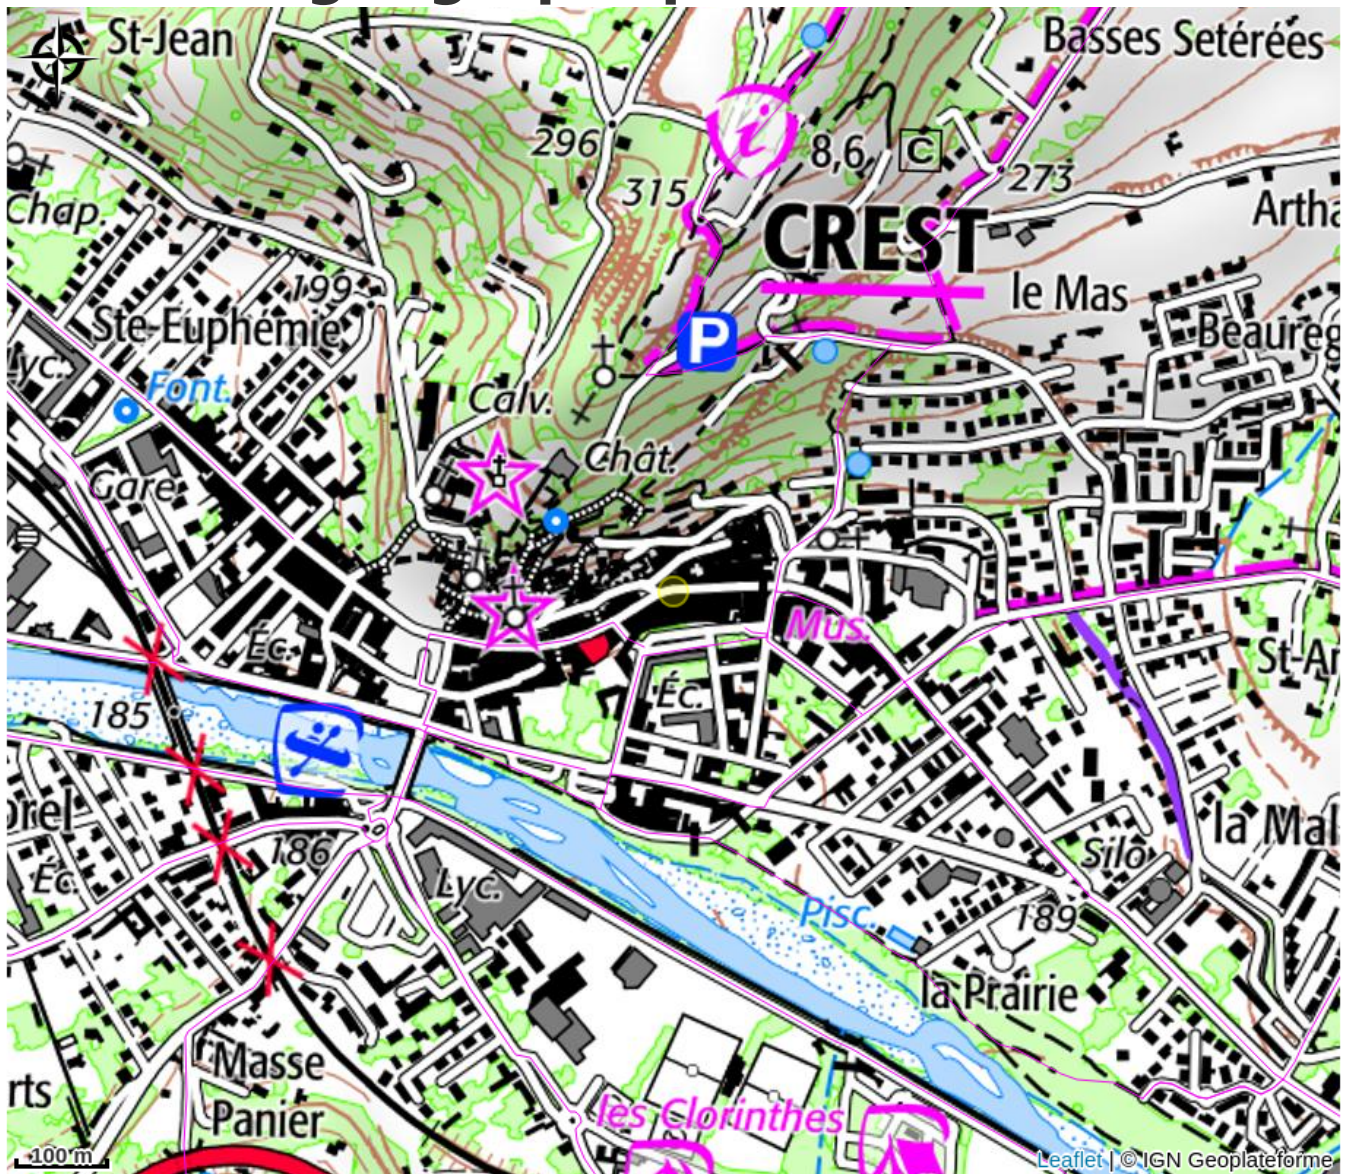

Jeux à Archijoux

Crédit photo : (archijoux)

*Café jeux associatif pour tous les âges,
familles, adultes...
Plus de 800 jeux de société, boissons
locales et bios, animations thématiques
en soirée. Espace petite enfance.
Escape-game et Challenge-Room.
Plus d'informations sur le site.*

Infos pratiques

Categorie : Pleine Nature

Situation géographique

Toutes les infos pratiques

Informations pratiques

Ouverture:

Toute l'année : tous les dimanches de 14h à 17h.

Tarifs: