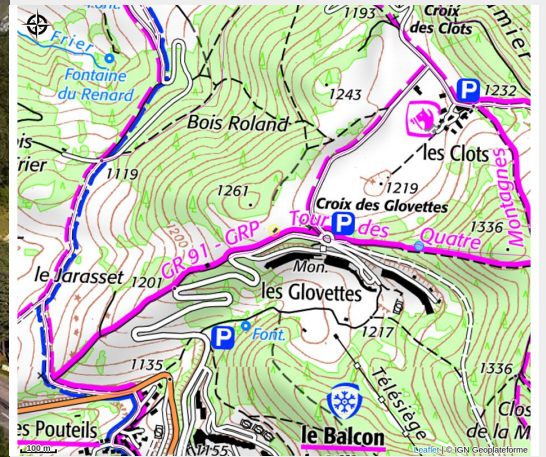

Chalet Champ Martel 5*****

4 Montagnes

Crédit photo : (Gîtes de France)

Infos pratiques

Categorie : Hébergements

Description

Magnifique chalet individuel idéalement positionné sur un promontoire offrant une vue panoramique sur les sommets du Vercors et bénéficiant d'un accès ski aux pieds aux pistes de ski alpin de Villard de Lans.

Idéal pour familles ou vacances entre amis, ses 150m² permettent d'accueillir 9 personnes, avec des prestations de qualité et un intérieur comparable aux plus beaux chalets savoyards. Cette maison traditionnelle du Vercors entièrement rénovée en 2009 comporte tous les ingrédients pour se ressourcer : confort, calme, proximité avec la nature, accès direct aux pistes de ski, et son sauna scandinave pour parfaire votre bien-être. Au RDC, grand séjour/salon/cuisine entièrement équipés et sauna avec accès libre. A l'étage, trois chambres (Ch 1 : 1 lits 2 pers., Ch 2 : 1 lit 2 pers. et 1 lit 1 pers., Ch3 : 1 lit 2pers. et 2 lits superposés) et 2 SDB et 2 WC (lit gigogne d'appoint pour 2 pers. dans le salon) . 2 sèches-linge, local à ski avec sèche chaussures, borne de recharge pour véhicule électrique, antenne wi-fi Starlink. A Villard de Lans : patinoire, golf, cinéma, centre aquatique, casino, gare routière & restaurants. Golf 18 trous à Corrençon en Vercors. De nombreux sites remarquable à découvrir à proximité : Réserve naturelle des hauts plateaux du Vercors, Gorges de la Bourne, Grottes de Choranche, Maisons suspendues de Pont en Royans, escalade à Presles...