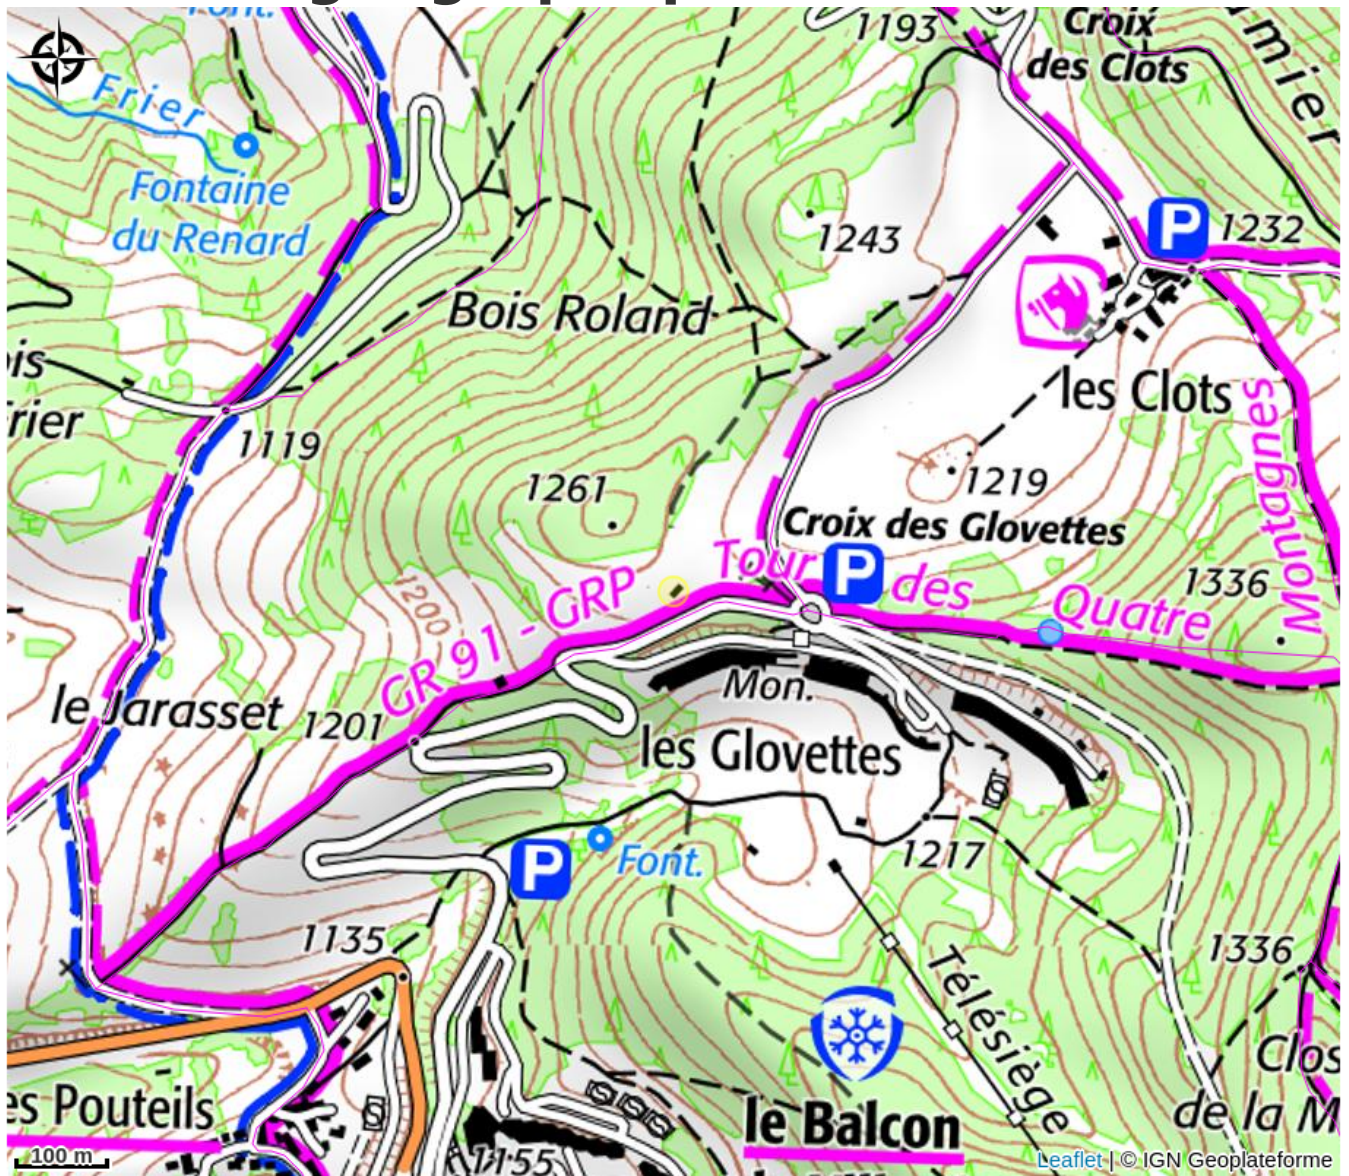

Chalet Champ Martel 5*****

4 Montagnes

Crédit photo : (Gîtes de France)

Infos pratiques

Categorie : Hébergements

Description

Magnifique chalet individuel idéalement positionné sur un promontoire offrant une vue panoramique sur les sommets du Vercors et bénéficiant d'un accès ski aux pieds aux pistes de ski alpin de Villard de Lans.

Idéal pour familles ou vacances entre amis, ses 150m² permettent d'accueillir 9 personnes, avec des prestations de qualité et un intérieur comparable aux plus beaux chalets savoyards. Cette maison traditionnelle du Vercors entièrement rénovée en 2009 comporte tous les ingrédients pour se ressourcer : confort, calme, proximité avec la nature, accès direct aux pistes de ski, et son sauna scandinave pour parfaire votre bien-être. Au RDC, grand séjour/salon/cuisine entièrement équipés et sauna avec accès libre. A l'étage, trois chambres (Ch 1 : 1 lits 2 pers., Ch 2 : 1 lit 2 pers. et 1 lit 1 pers., Ch3 : 1 lit 2pers. et 2 lits superposés) et 2 SDB et 2 WC (lit gigogne d'appoint pour 2 pers. dans le salon) . 2 sèches-linge, local à ski avec sèche chaussures, borne de recharge pour véhicule électrique, antenne wi-fi Starlink. A Villard de Lans : patinoire, golf, cinéma, centre aquatique, casino, gare routière & restaurants. Golf 18 trous à Corrençon en Vercors. De nombreux sites remarquable à découvrir à proximité : Réserve naturelle des hauts plateaux du Vercors, Gorges de la Bourne, Grottes de Choranche, Maisons suspendues de Pont en Royans, escalade à Presles...

Situation géographique

Toutes les infos pratiques

Informations pratiques

Ouverture:

Du 02/12/2023 au 29/11/2024, tous les jours.

Du 30/11/2024 au 28/11/2025, tous les jours.

Tarifs:

Du 02/12/2023 au 29/11/2024