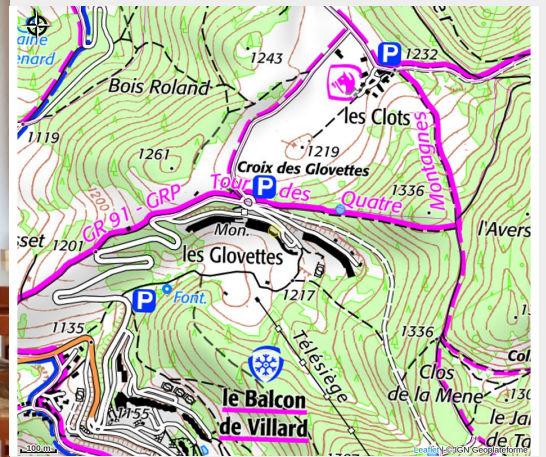

LES GLOVETTES Studio Cabine 4 pers T 18/19 34 m2

4 Montagnes

Coquet studio cabine de 34 m² très lumineux idéalement situé au pied des pistes et un accès direct au télésiège des Glovettes. Expo Sud.

Infos pratiques

Accès direct au télésiège des Glovettes pour rejoindre les pistes de ski de Villard-Corrençon, idéal pour les amateurs de ski.

A proximité des commerces, restaurants et services de location de matériel de ski. Activités variées à proximité : randonnées..