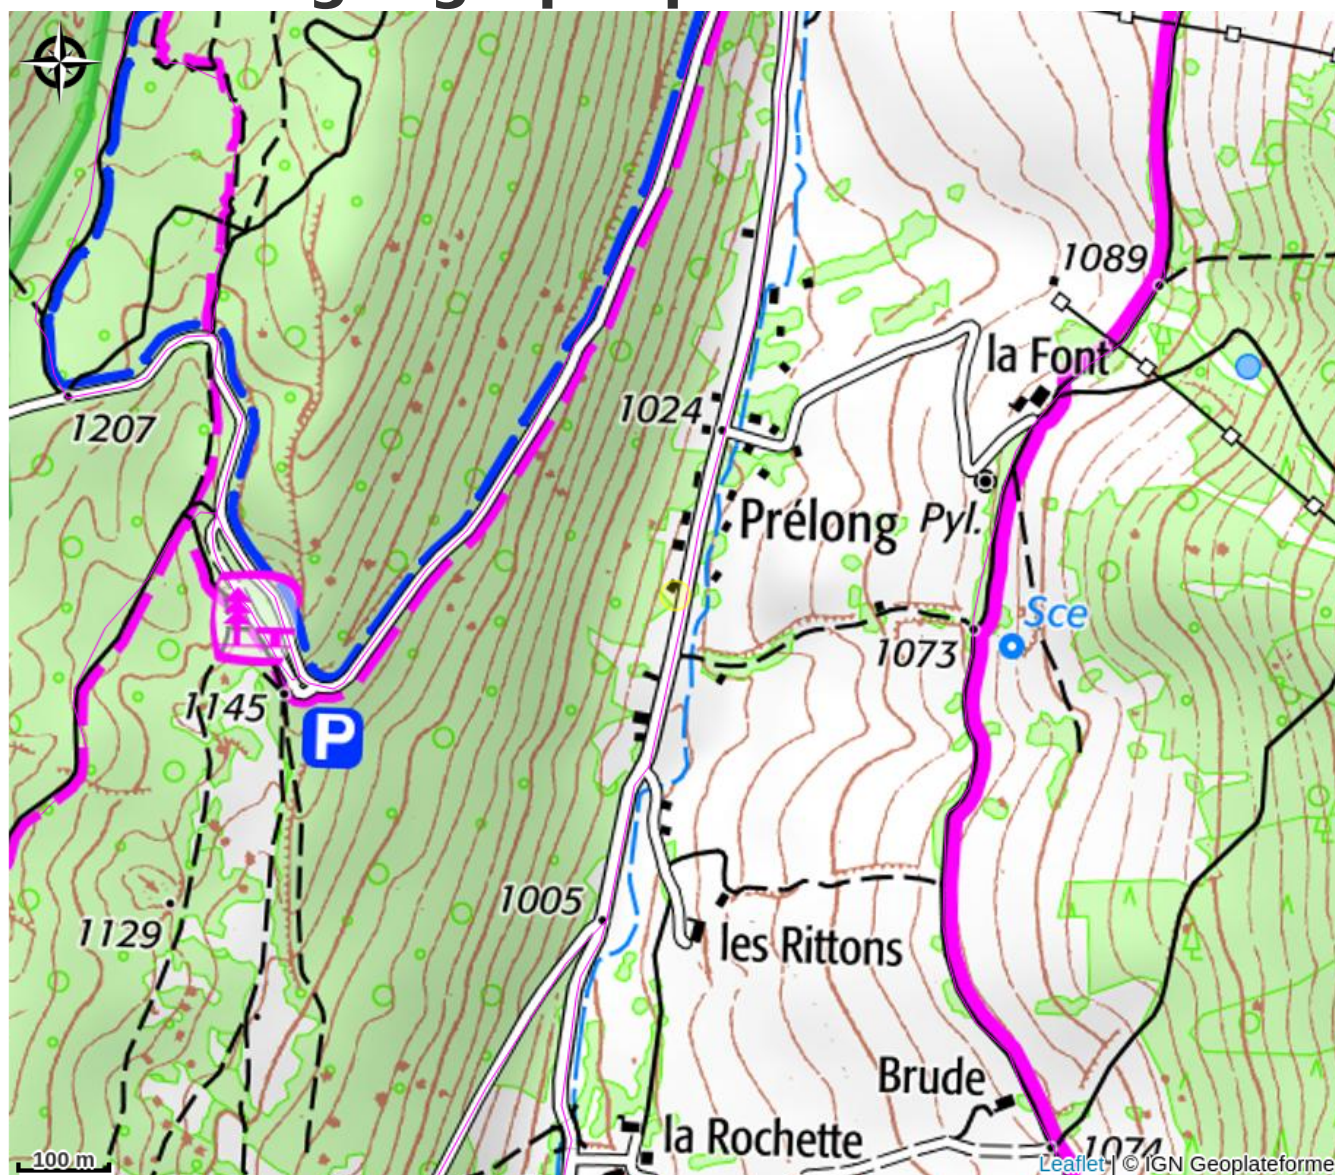

Julien Polliart

Royans-Isère-Coulmes

No photo

Infos pratiques

Categorie : Hébergements

Situation géographique

Toutes les infos pratiques

Informations pratiques

Ouverture:

Toute l'année.

Fiche mise à jour par Office de Tourisme de Saint-Marcellin Vercors Isère le 28/08/2024

Contact

4119 col de Romeyère

38680 Rencurel

Tél. 06 10 27 02 50

mp.constructions@hotmail.fr