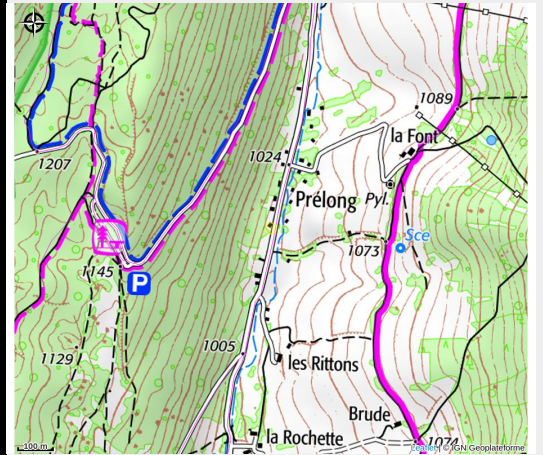

Julien Polliart

Royans-Isère-Coulmes

No photo

Infos pratiques

Categorie : Hébergements

Situation géographique

Toutes les infos pratiques

Informations pratiques

Ouverture:

Toute l'année.

Fiche mise à jour par Office de Tourisme de Saint-Marcellin Vercors Isère le 28/08/2024

Contact

4119 col de Romeyère

38680 Rencurel

Tél. 06 10 27 02 50

mp.constructions@hotmail.fr