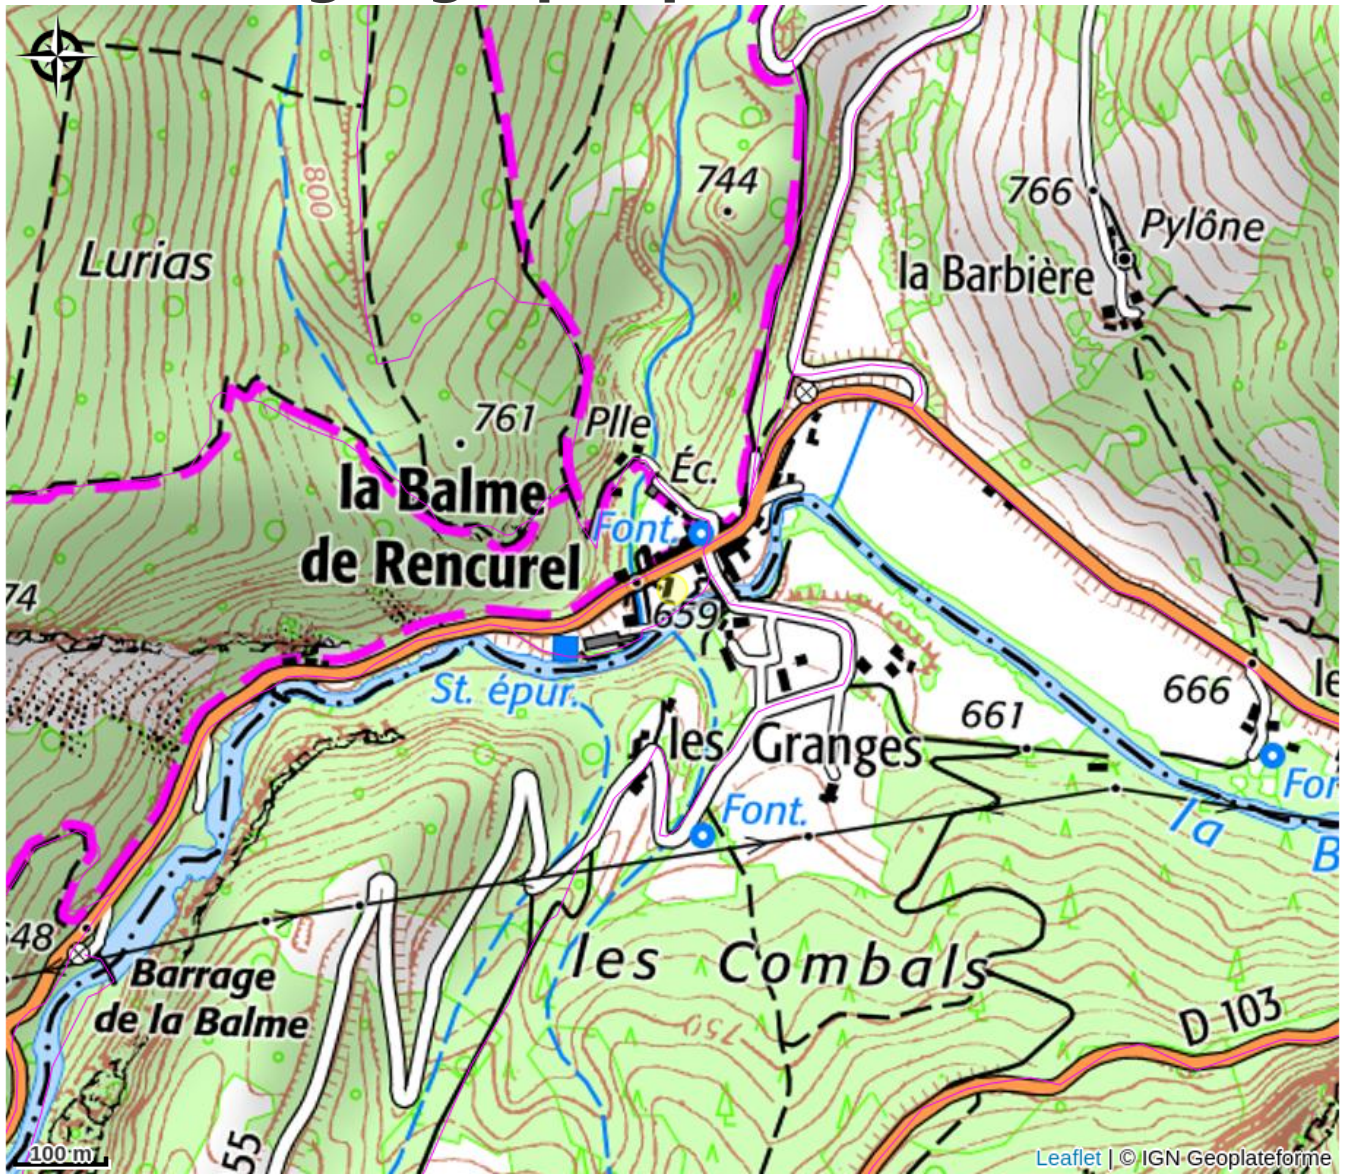

Mehrad Sarmadi

Royans-Isère-Coulmes

No photo

Infos pratiques

Categorie : Hébergements

Situation géographique

Toutes les infos pratiques

Informations pratiques

Ouverture:

Toute l'année.

Fiche mise à jour par Office de Tourisme de Saint-Marcellin Vercors Isère le 30/08/2024

Contact

67 route de Pont-en-Royans

La Balme de Rencurel

38680 Rencurel

Tél. 06 25 04 39 45