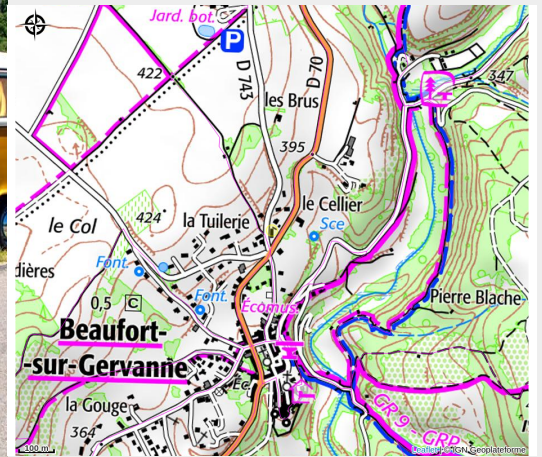

Seventies Combi

Gervanne

Crédit photo : Seventies combi (Seventies Combi)

Seventies Combi vous propose de louer des Combi VW des années 70's. En famille ou entre amis, une expérience unique et insolite vous attend dans la Drôme ! Découvrez le plaisir d'une liberté retrouvée. Partez à l'aventure en combi ! Equipés pour 5 pers.

Infos pratiques

Categorie : Pleine Nature

Description

Comme un escargot, sa maison sur le dos : un logement et un déplacement...

En un clic, pratique, un toit à la belle étoile, un nid douillet pour passer la plus belle des nuits...