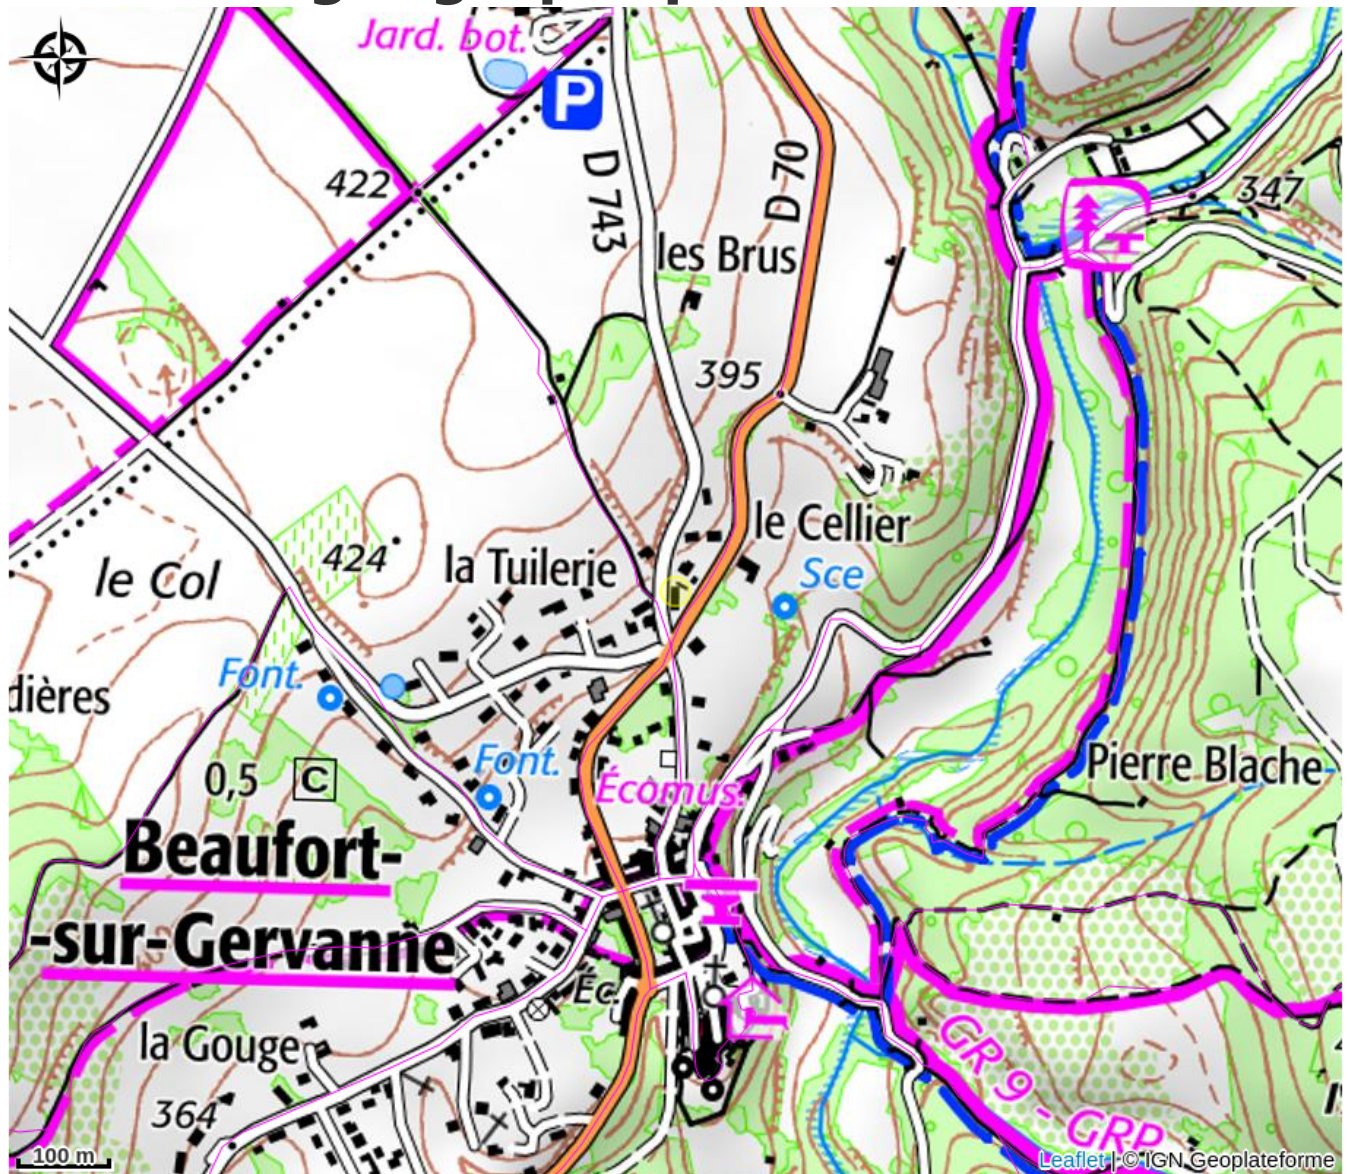

Infos pratiques

Categorie : Pleine Nature

Description

Comme un escargot, sa maison sur le dos : un logement et un déplacement...

En un clic, pratique, un toit à la belle étoile, un nid douillet pour passer la plus belle des nuits...

Obligations conducteurs: être âgés de plus de 25 ans et avoir le permis B de plus de 4 ans !

Situation géographique

Toutes les infos pratiques

Informations pratiques

Ouverture:

Du 01/01 au 31/12, tous les jours de 9h à 19h.