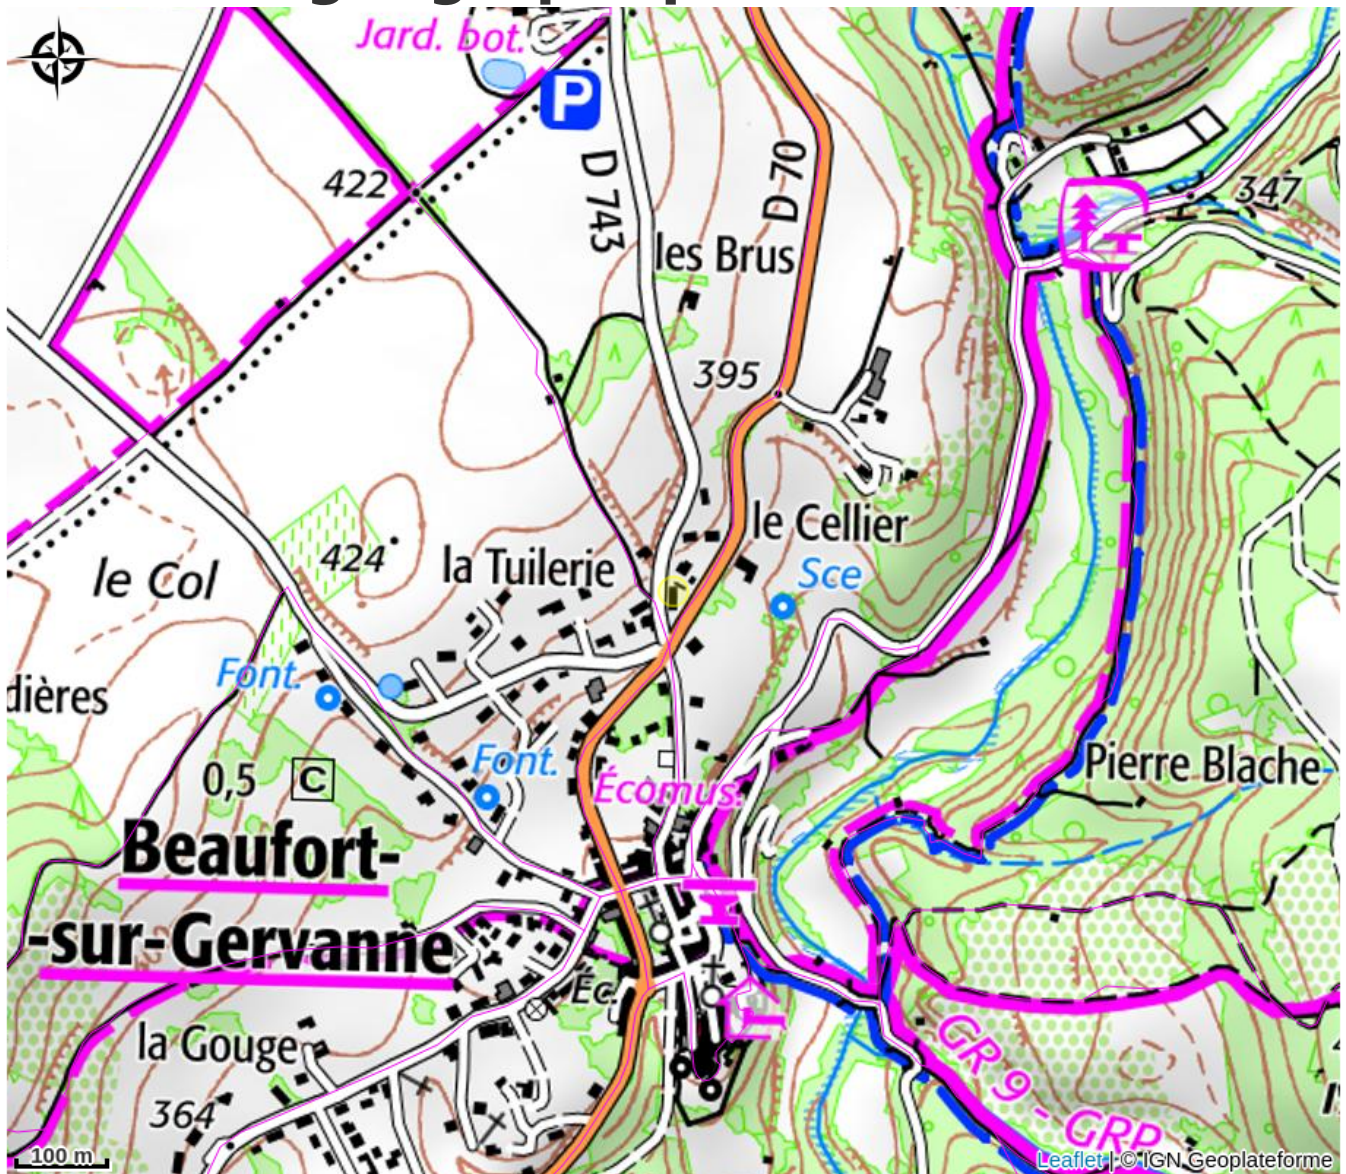

Situation géographique