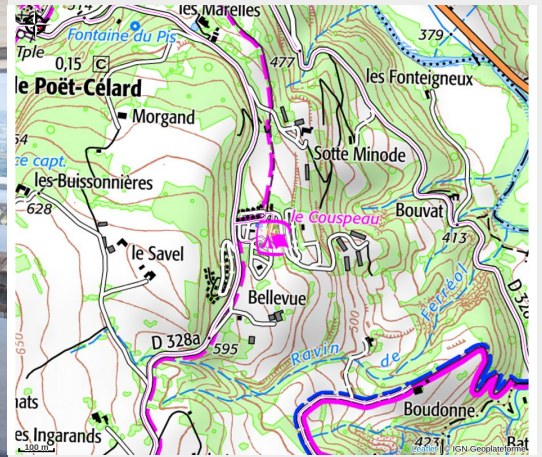

# Restaurant/Pizzeria Le Couspeau

Crédit photo : Le couspeau (Camping Le Couspeau)

*Salle de restaurant et terrasse panoramique avec vue exceptionnelle sur la montagne de Couspeau. Cuisine traditionnelle moderne. Espace aquatique et aires de jeux accessibles aux clients du restaurant sur réservation.*

# Situation géographique