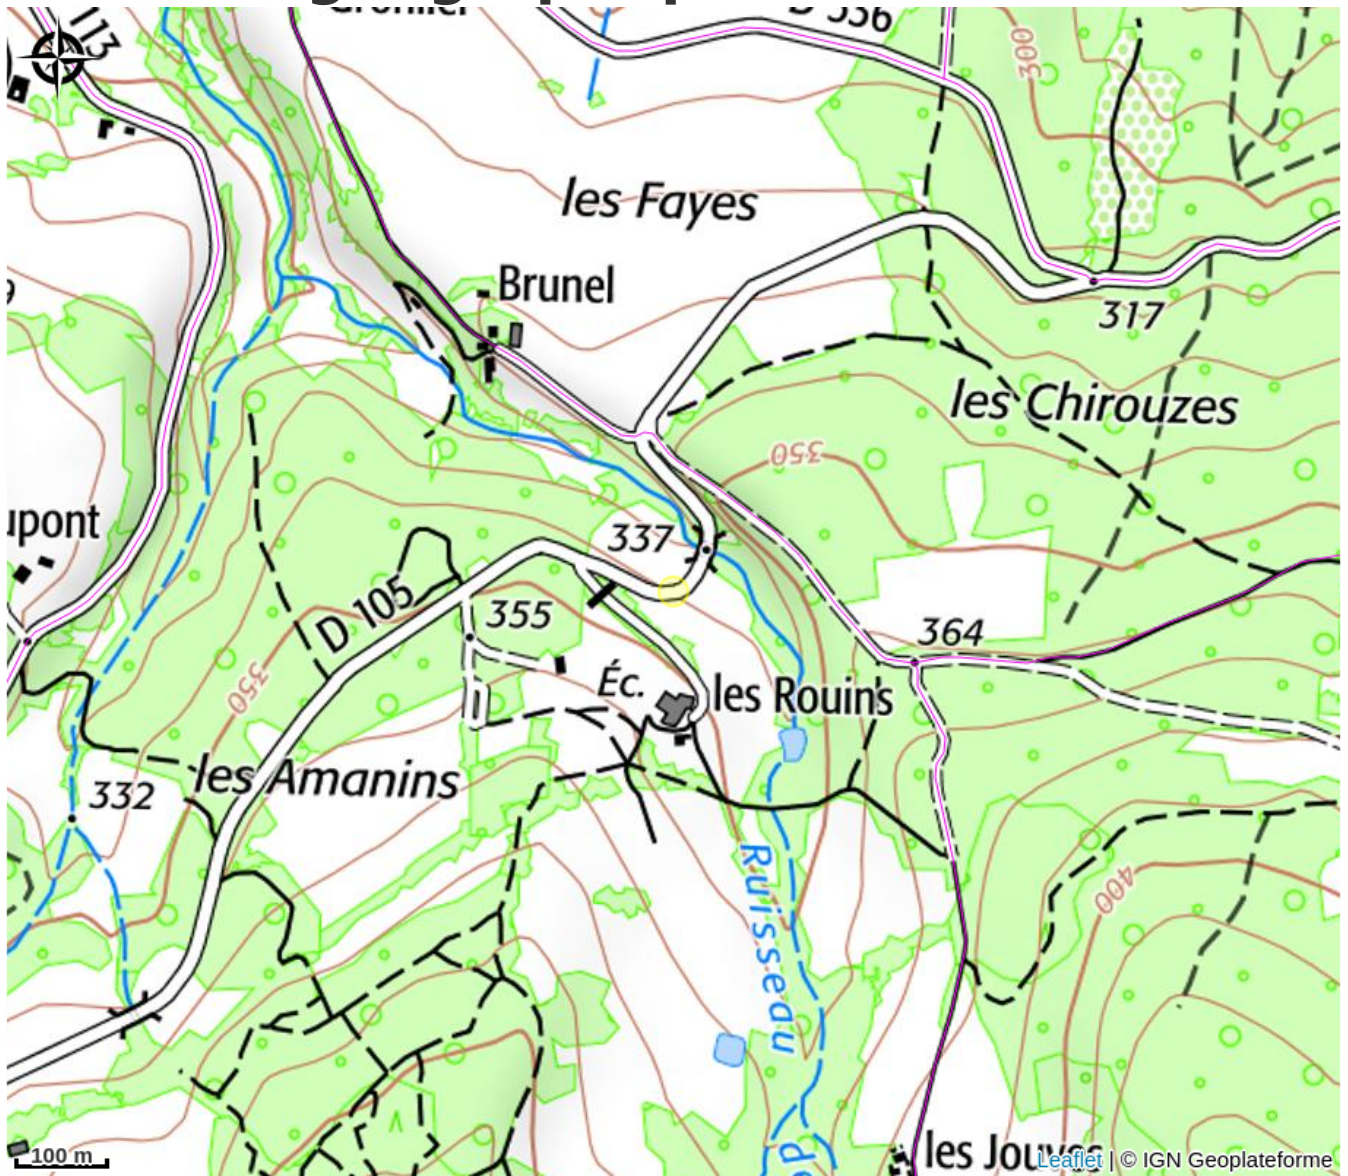

# Description

Embarquez en famille, entre amis ou en solo, pour une semaine de vacances à la ferme qui va vous transformer ! Nichée en plein cœur de la Drôme, la ferme agroécologique des Amanins vous accueille pour 6 jours de reconnexion à la nature et au Vivant.

# Situation géographique