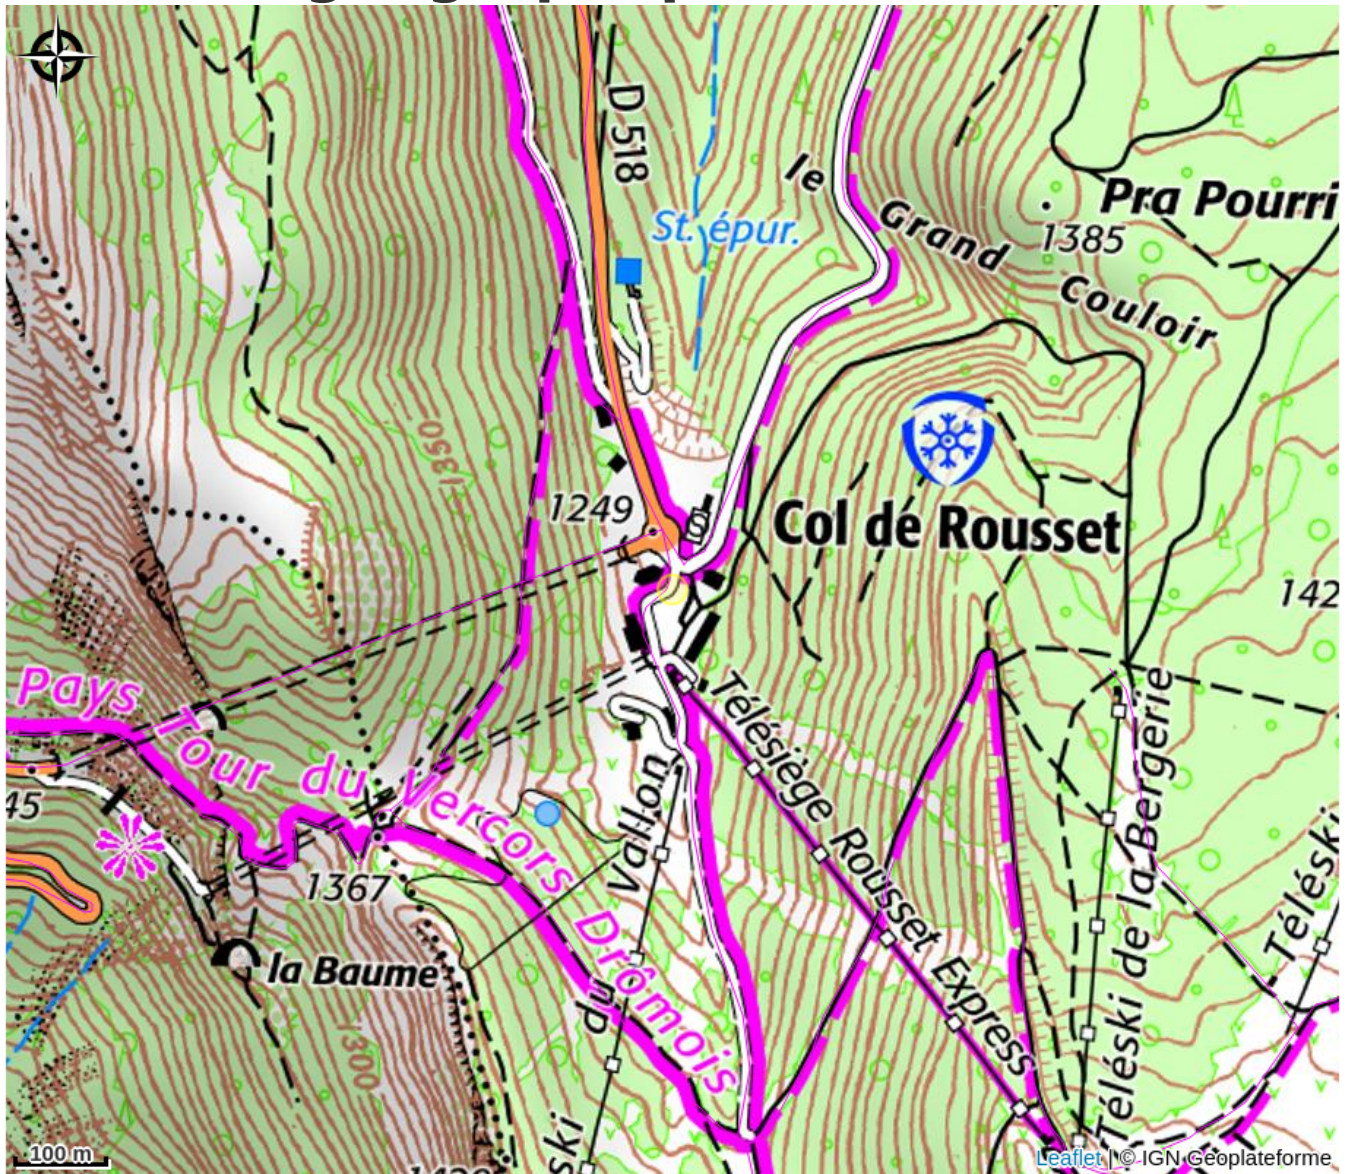

Situation géographique