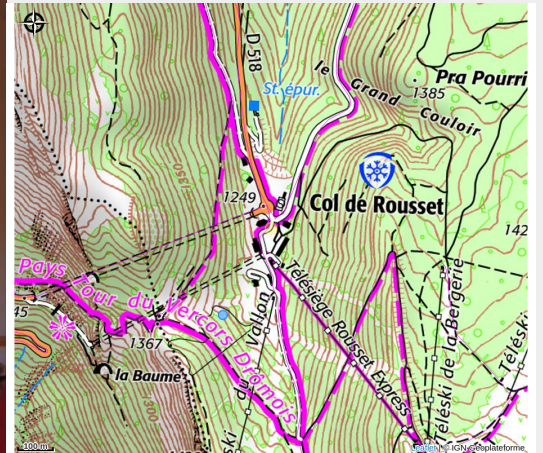

Plein sud

Vercors-Drôme

Appartement bien exposé plein sud, au 5ème étage de la résidence du Veymont, avec ascenseur, en plein coeur de la station.

Infos pratiques

Categorie : Hébergements

Description

Balcon, grand séjour avec coin cuisine (canapé lit 160), 1 chambre avec lits superposés.