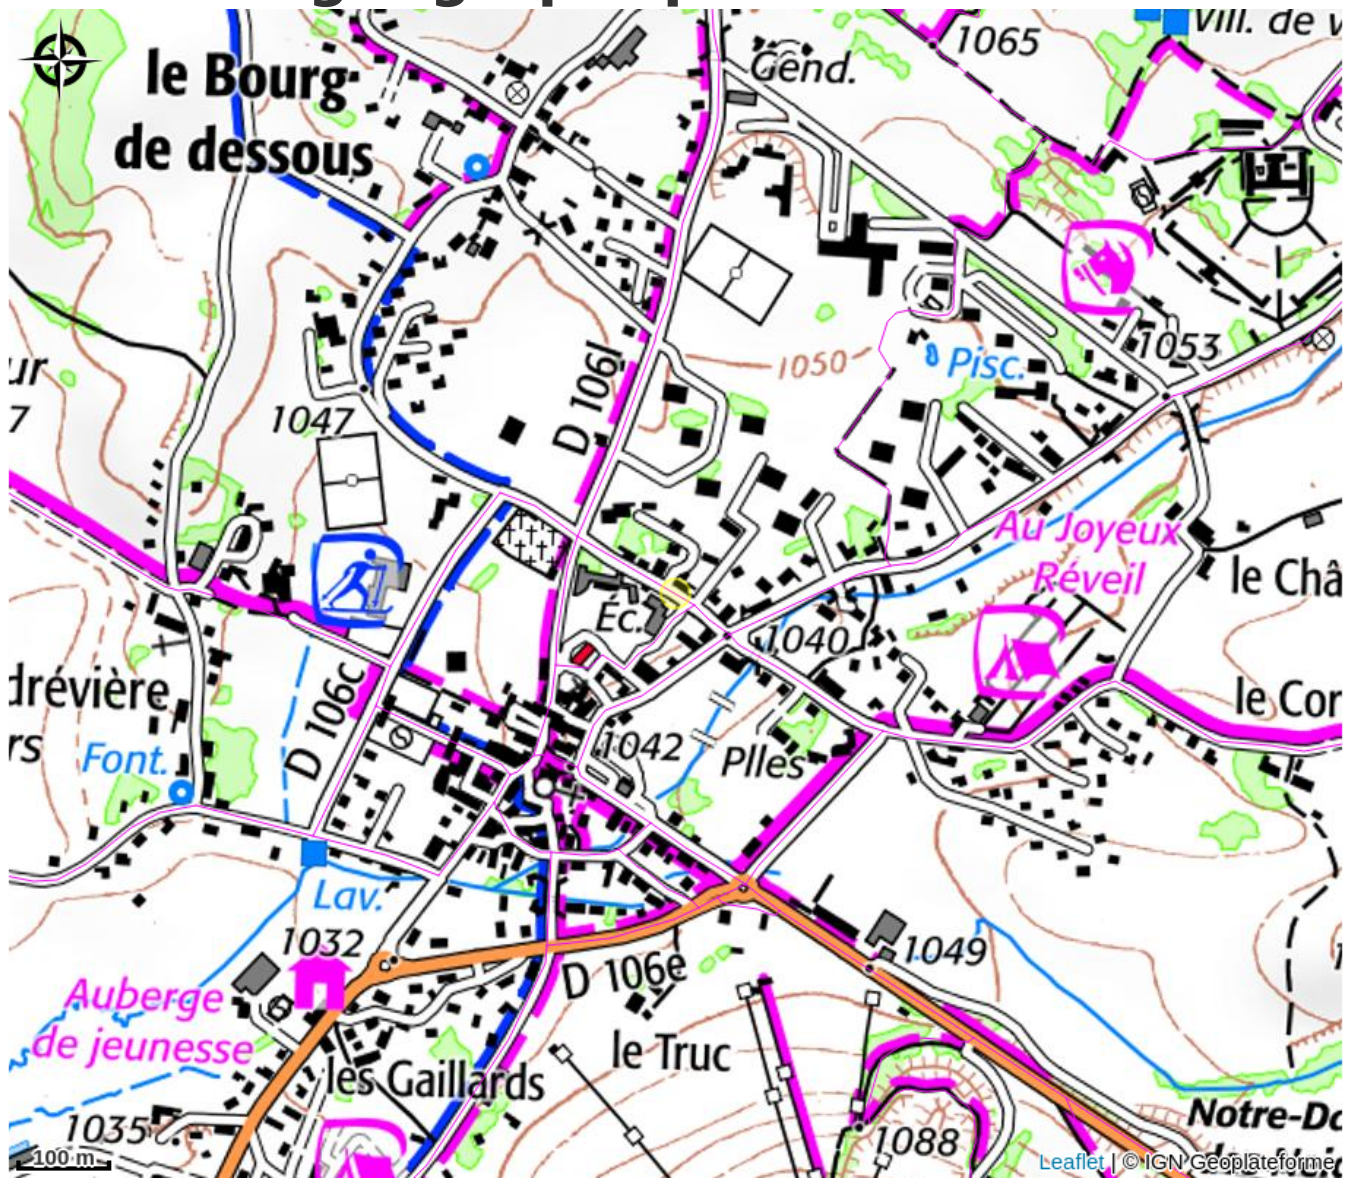

# Escapade Vercors

4 Montagnes

Crédit photo : (Gîtes de France)

*Gîte pour 6 confortable et lumineux, situé à 200m de la petite gare routière au centre du village d'Autrans. Parfait pour des vacances sans voiture tout est accessible à pied !*

# Description

Appartement aménagé pour 6 personnes, au cœur du petit village d'Autrans, dans une ancienne ferme traditionnelle du Parc Naturel du Vercors. Ski Nordique et Alpin, Randonnées tous niveaux, luge 4 saisons, accrobranche, VTT, à 200m commerces et restaurants, cinéma, gare routière. A Villard de Lans : Bowling, piscine à vague, à Corrençon : golf, piste de ski-roue Ne partez pas sans découvrir la route pittoresque des Gorges de la Bourne, Pont en Royans et ses maisons suspendues, Les Grottes de Choranche ou les Grottes de Thais...

# Situation géographique