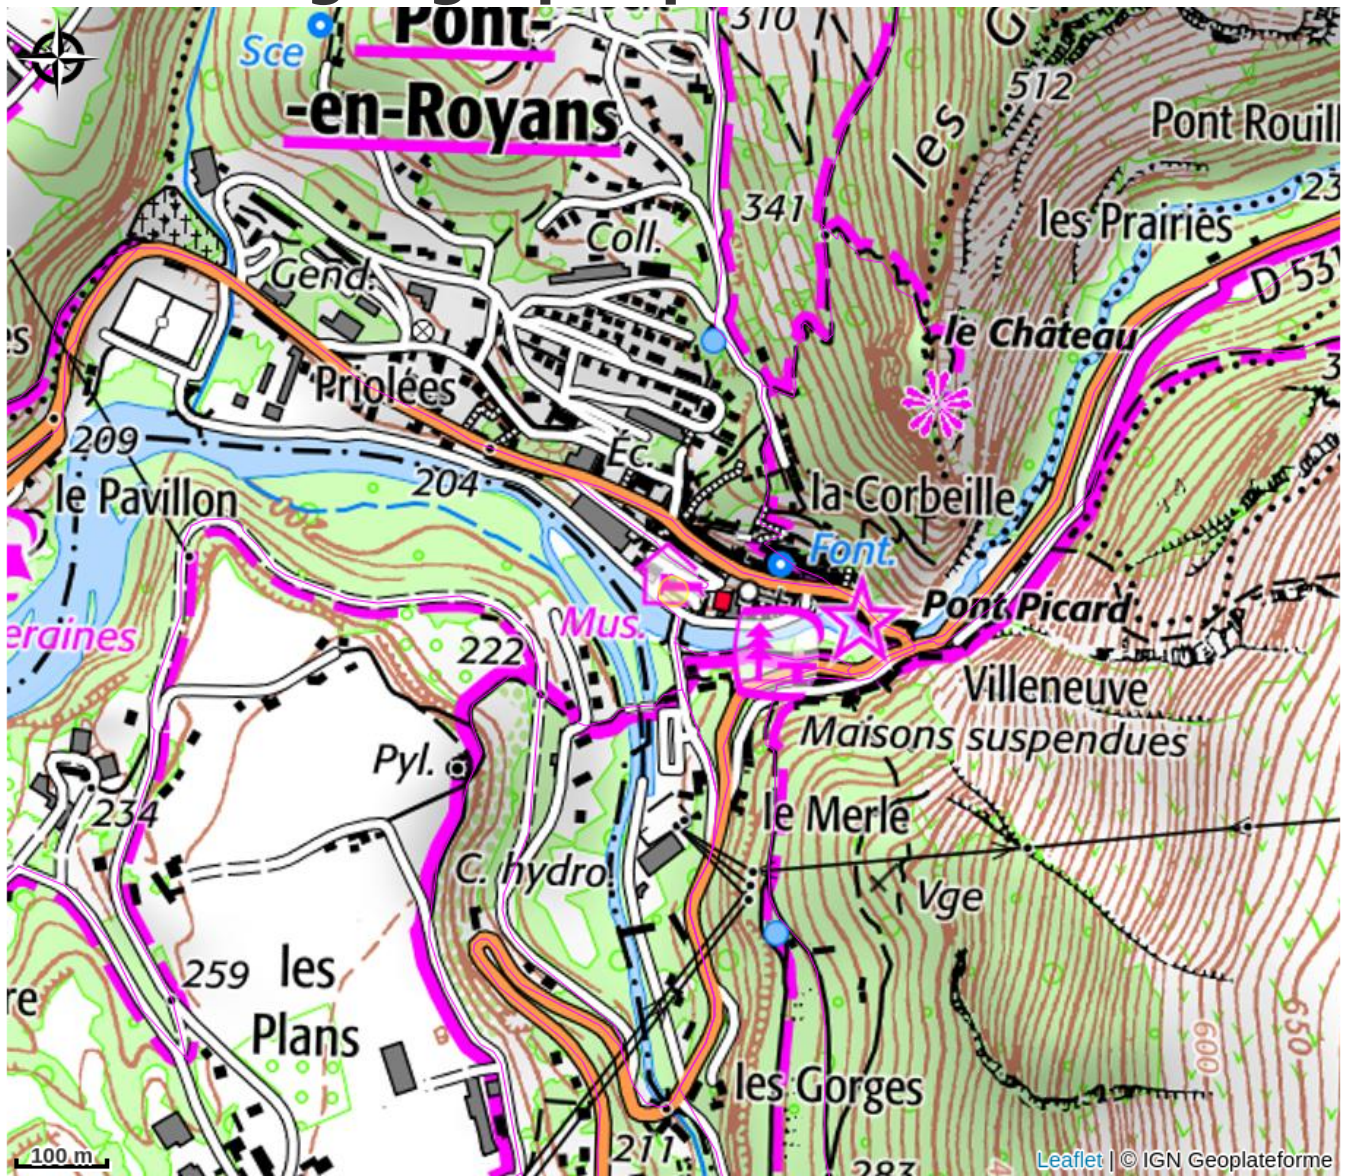

Situation géographique