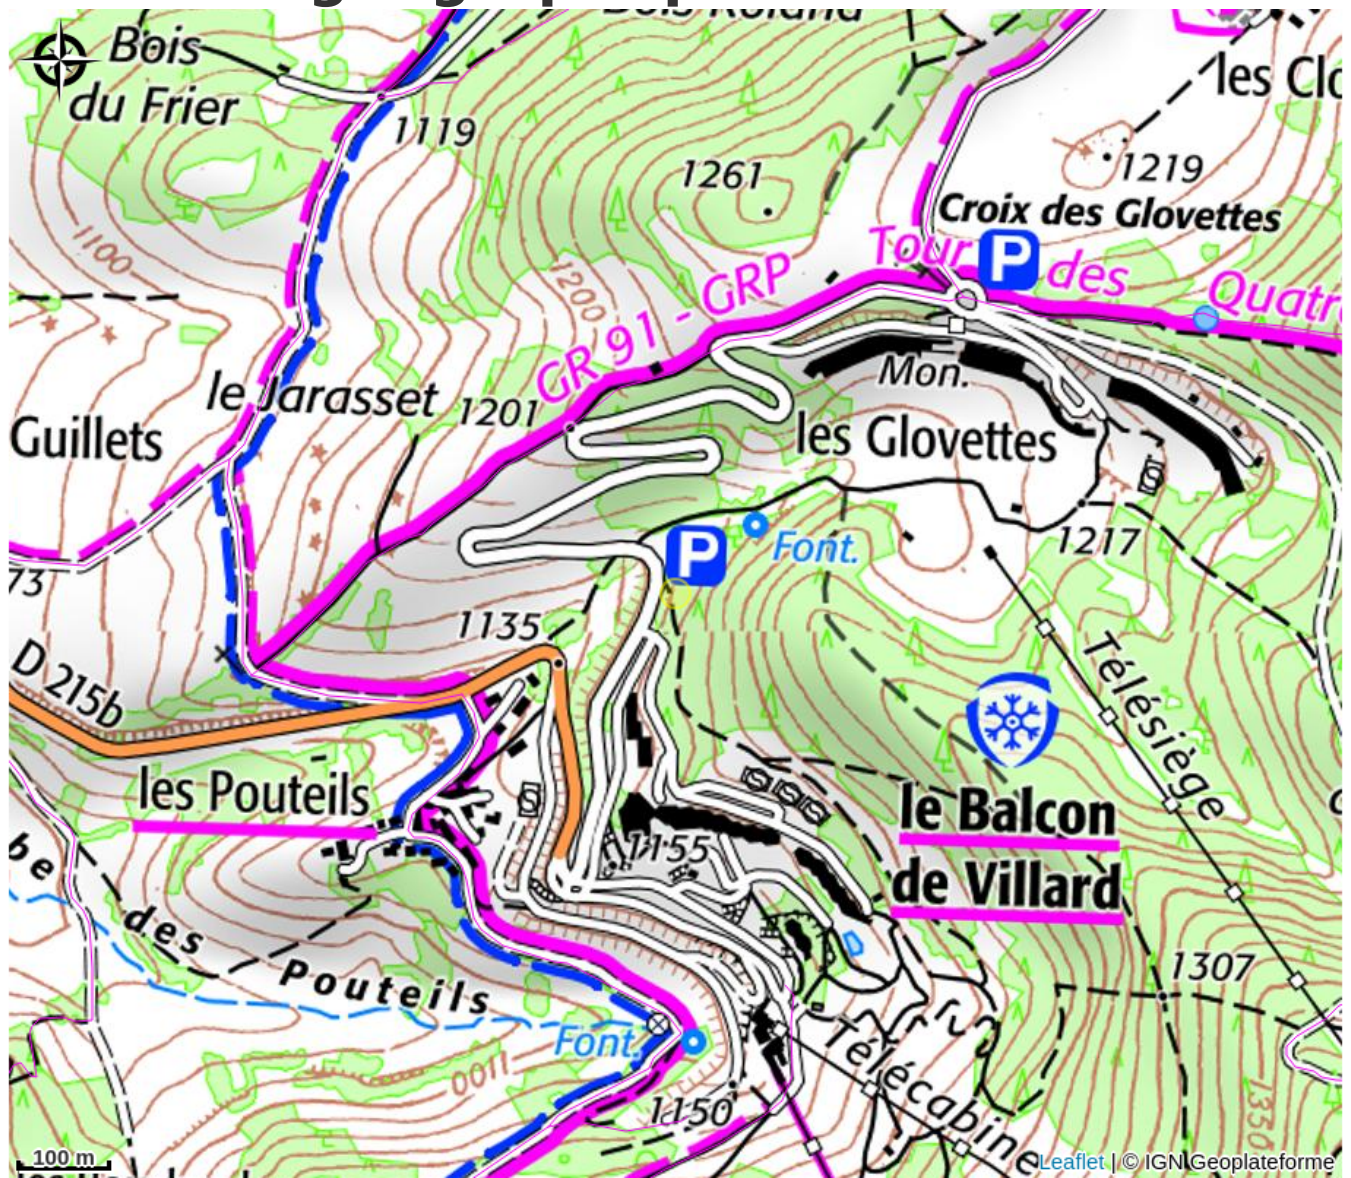

Situation géographique