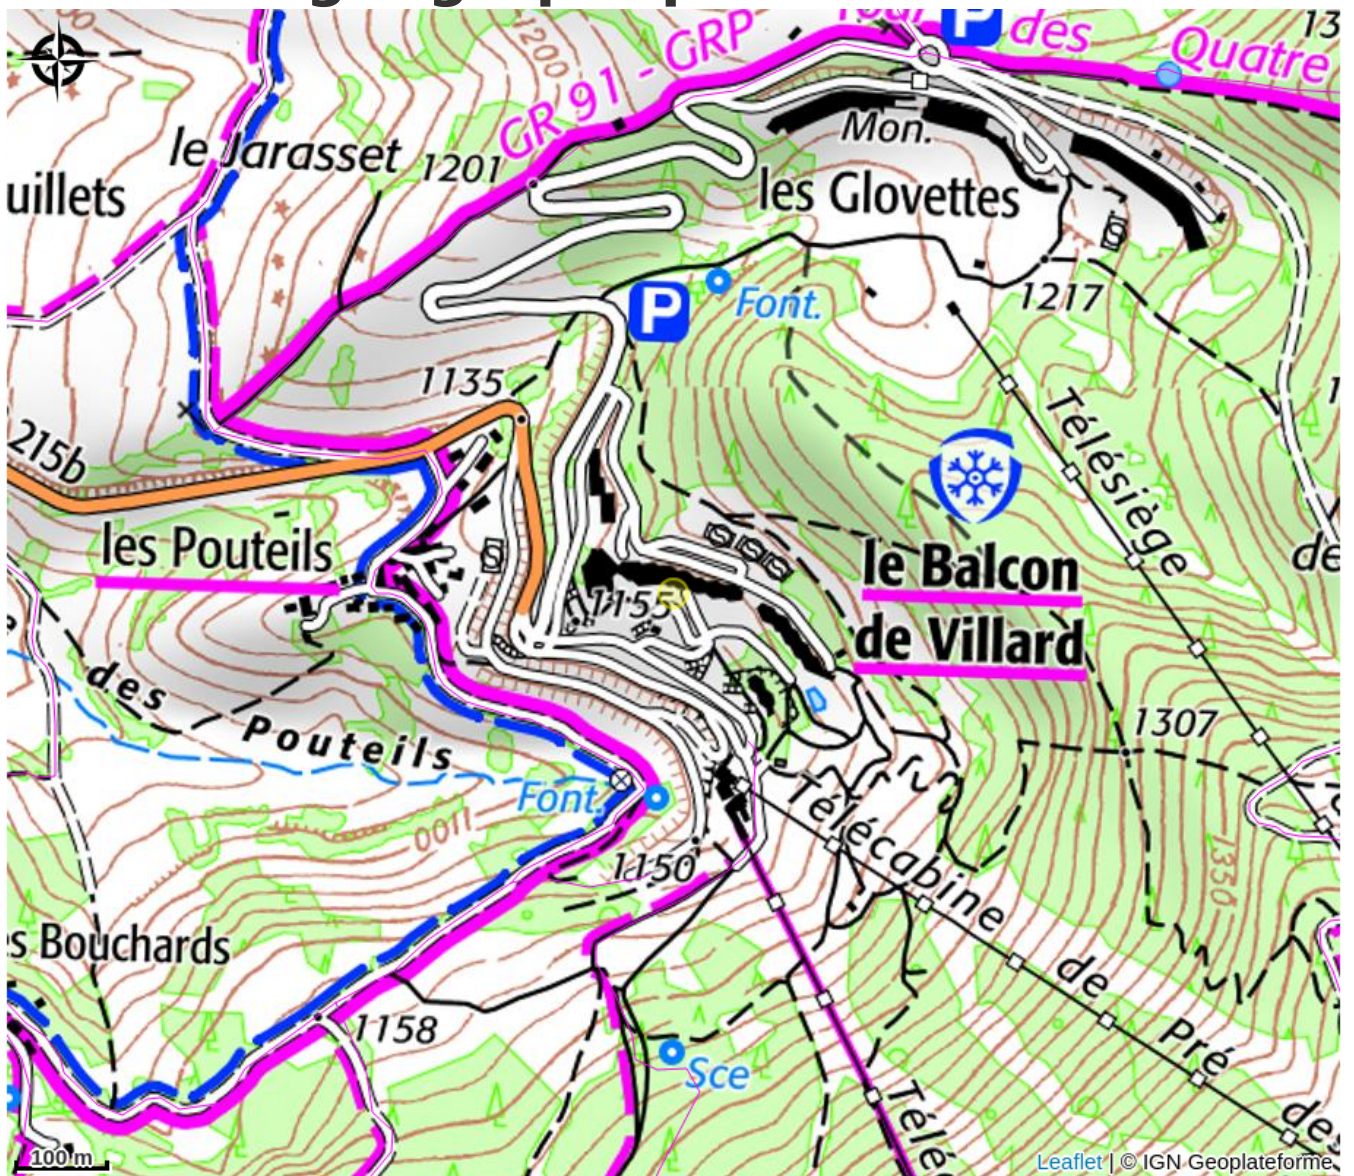

# Aimedieu Patricia

4 Montagnes

Crédit photo : Aimedieu Patricia\_Villard-de-Lans

*Studio 19 m<sup>2</sup> au pied des pistes côté sud  
(vue sur les pistes) avec 1 place de  
parking privé.*

# Situation géographique