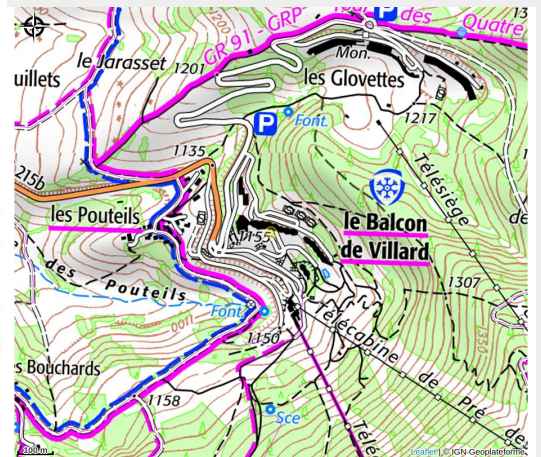

# Aimedieu Patricia

4 Montagnes

Crédit photo : Aimedieu Patricia\_Villard-de-Lans

*Studio 19 m<sup>2</sup> au pied des pistes côté sud  
(vue sur les pistes) avec 1 place de  
parking privé.*