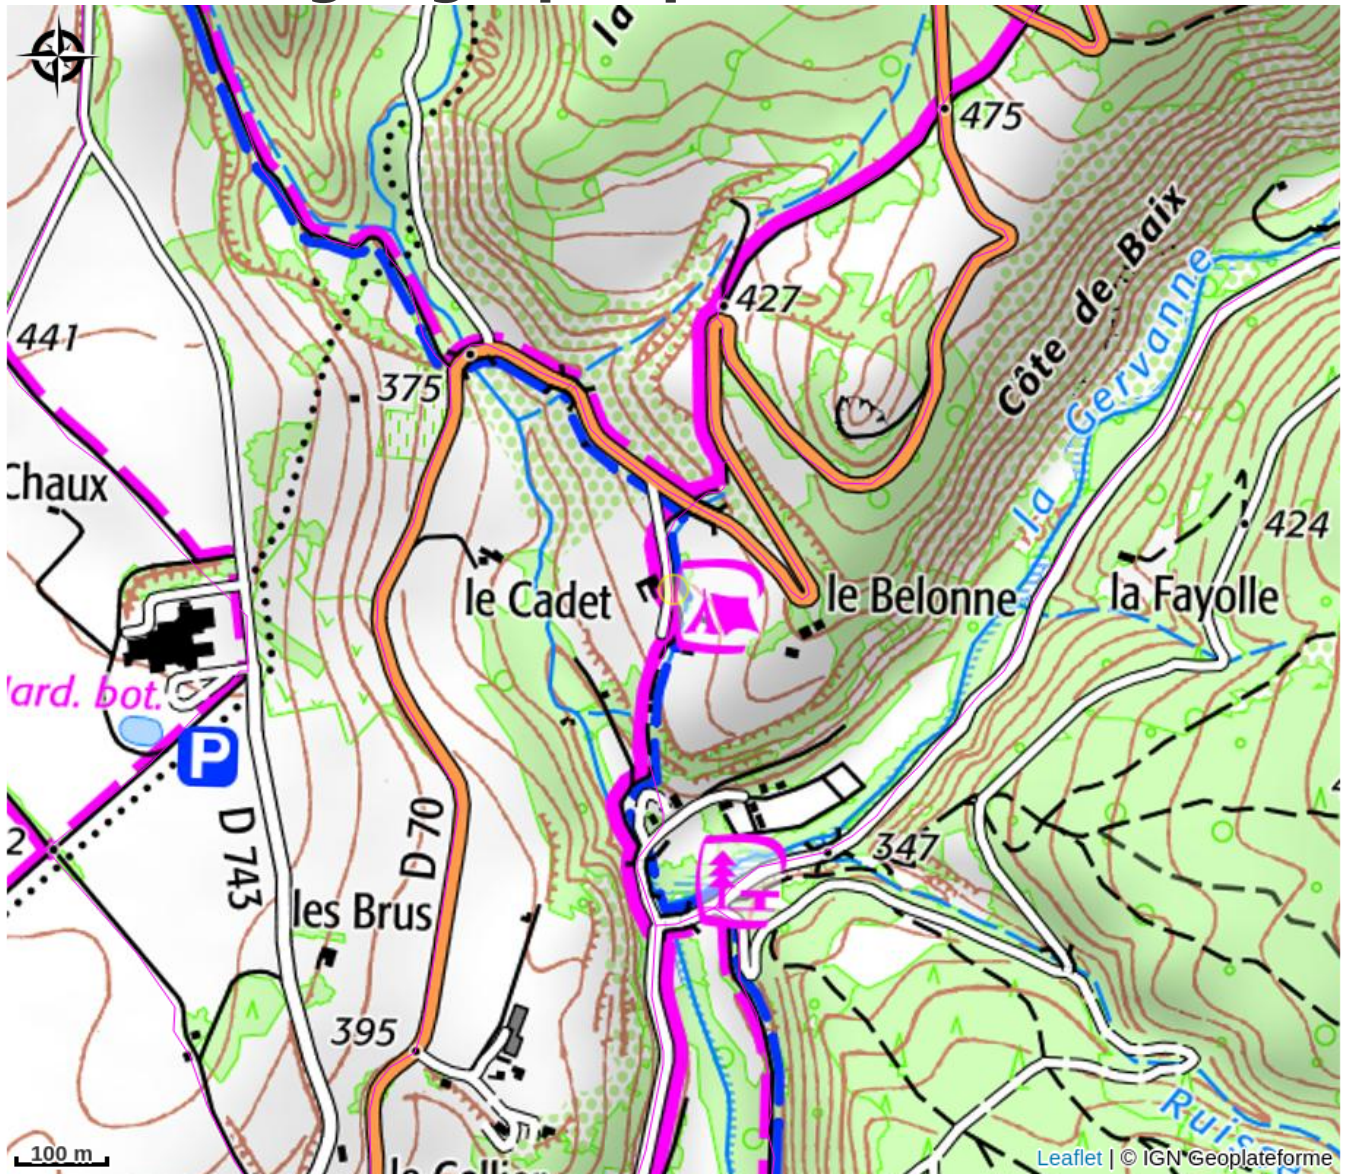

# Gîte La Maissonnette

Gervanne

Crédit photo : Gîte La Maissonnette\_Beaufort-sur-Gervanne (la belle verte)

*Maissonnette rustique au coeur d'une ancienne ferme, sur le GR9, à 300m à pied de la rivière Gervanne. Jardin privatif. Idéal amoureux de la nature. Le lieu se compose aussi d'un mini camping et d'un restaurant. Simple et intimiste.*

# Description

Équipements simples et fonctionnels. Pas de lave-vaisselle, ni de micro-onde ni de TV. Une petite chambre avec un lit en 140, et un convertible en 140 dans le salon qui est traversant. A moins de 2km du village et de ses commodités. Logement très ancien, rénové simplement. 40m2 dont étage. Logement pittoresque. Mais on ne vient pas seulement pour le gîte, mais aussi pour le site du Domaine La belle Verte qui est plein de charme, très bien situé entre rivière, village, et la route pour les sites remarquables. Gîte non adapté aux jeunes enfants (escalier). Moustiquaire à chaque fenêtre. 2 VTT électriques à disposition.

# Situation géographique