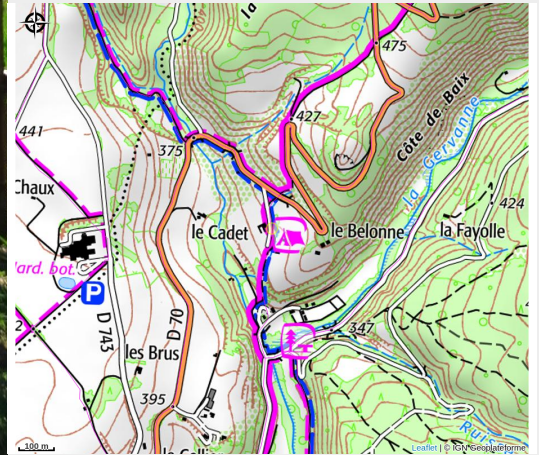

# Gîte La Maissonnette

Gervanne

Crédit photo : Gîte La Maissonnette\_Beaufort-sur-Gervanne (la belle verte)

*Maissonnette rustique au coeur d'une ancienne ferme, sur le GR9, à 300m à pied de la rivière Gervanne. Jardin privatif. Idéal amoureux de la nature. Le lieu se compose aussi d'un mini camping et d'un restaurant. Simple et intimiste.*

# Description

Équipements simples et fonctionnels. Pas de lave-vaisselle, ni de micro-onde ni de TV. Une petite chambre avec un lit en 140, et un convertible en 140 dans le salon qui est traversant. A moins de 2km du village et de ses commodités. Logement très ancien, rénové simplement. 40m2 dont étage. Logement pittoresque. Mais on ne vient pas seulement pour le gîte, mais aussi pour le site du Domaine La belle Verte qui est plein de charme, très bien situé entre rivière, village, et la route pour les sites remarquables. Gîte non adapté aux jeunes enfants (escalier). Moustiquaire à chaque fenêtre. 2 VTT électriques à disposition.