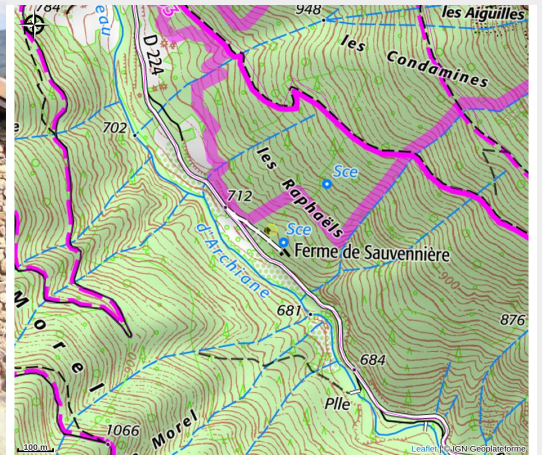

Gîte La Sauvanière

Diois

Crédit : Extérieur (S. Debouver)

Dans un environnement d'exception, ce studio complètement isolé (à 100m de l'habitation de la propriétaire) est orienté vers le cirque d'Archiane sans aucun vis-à-vis .