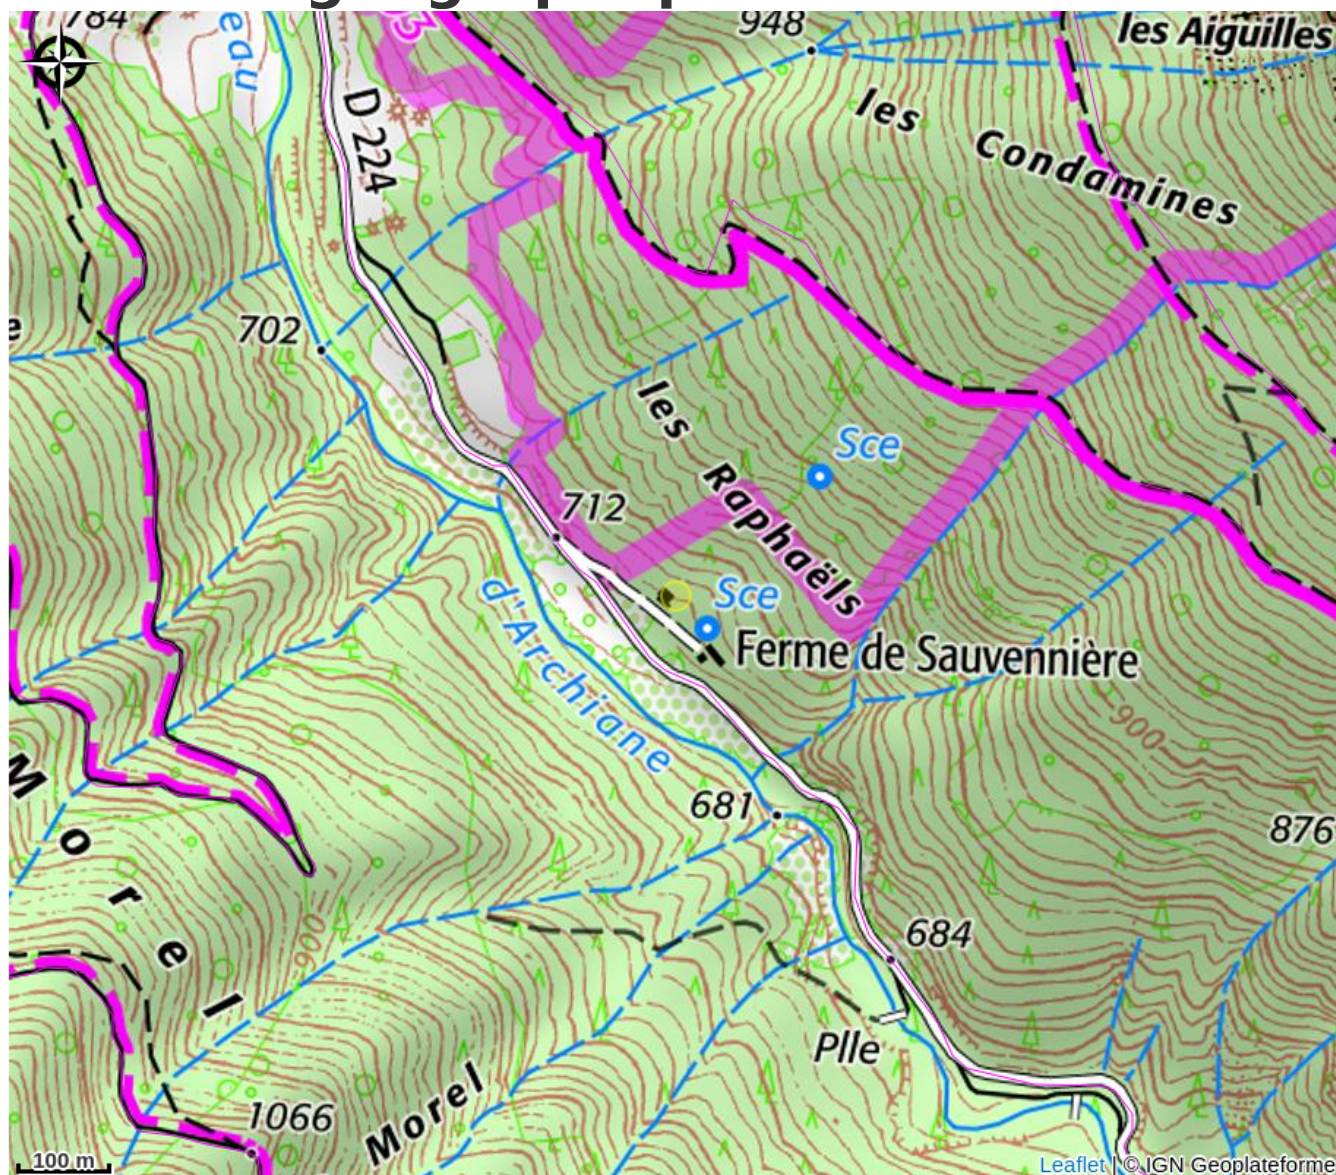

Situation géographique