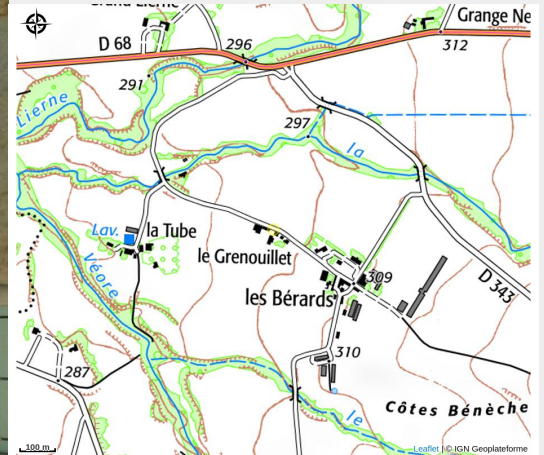

Gîte de groupe Le Domaine du Grenouillet

Au pied du Vercors à Châteaudouble dans la Drôme, le Domaine du Grenouillet vous accueille dans une belle et grande bâtisse rénovée pour tous vos événements : mariage, fête de famille, cousinade...

Infos pratiques

Catégorie : Hébergements

Description

A vingt minutes de la gare de Valence TGV, des sorties de l'autoroute A7 Valence Nord et Valence Sud, Le Domaine du Grenouillet offre une prestation unique dans la Drôme : l'alliance entre une grande salle à manger permettant l'accueil d'un grand nombre de convives, et une solution d'hébergement de qualité pour plus de 76 personnes (accès handicapés pour certaines).

Le Domaine du Grenouillet permet d'organiser ses événements en toute autonomie avec une location totale du Domaine.

La réservation des hébergements et des différents espaces sont indissociables.

Situation géographique