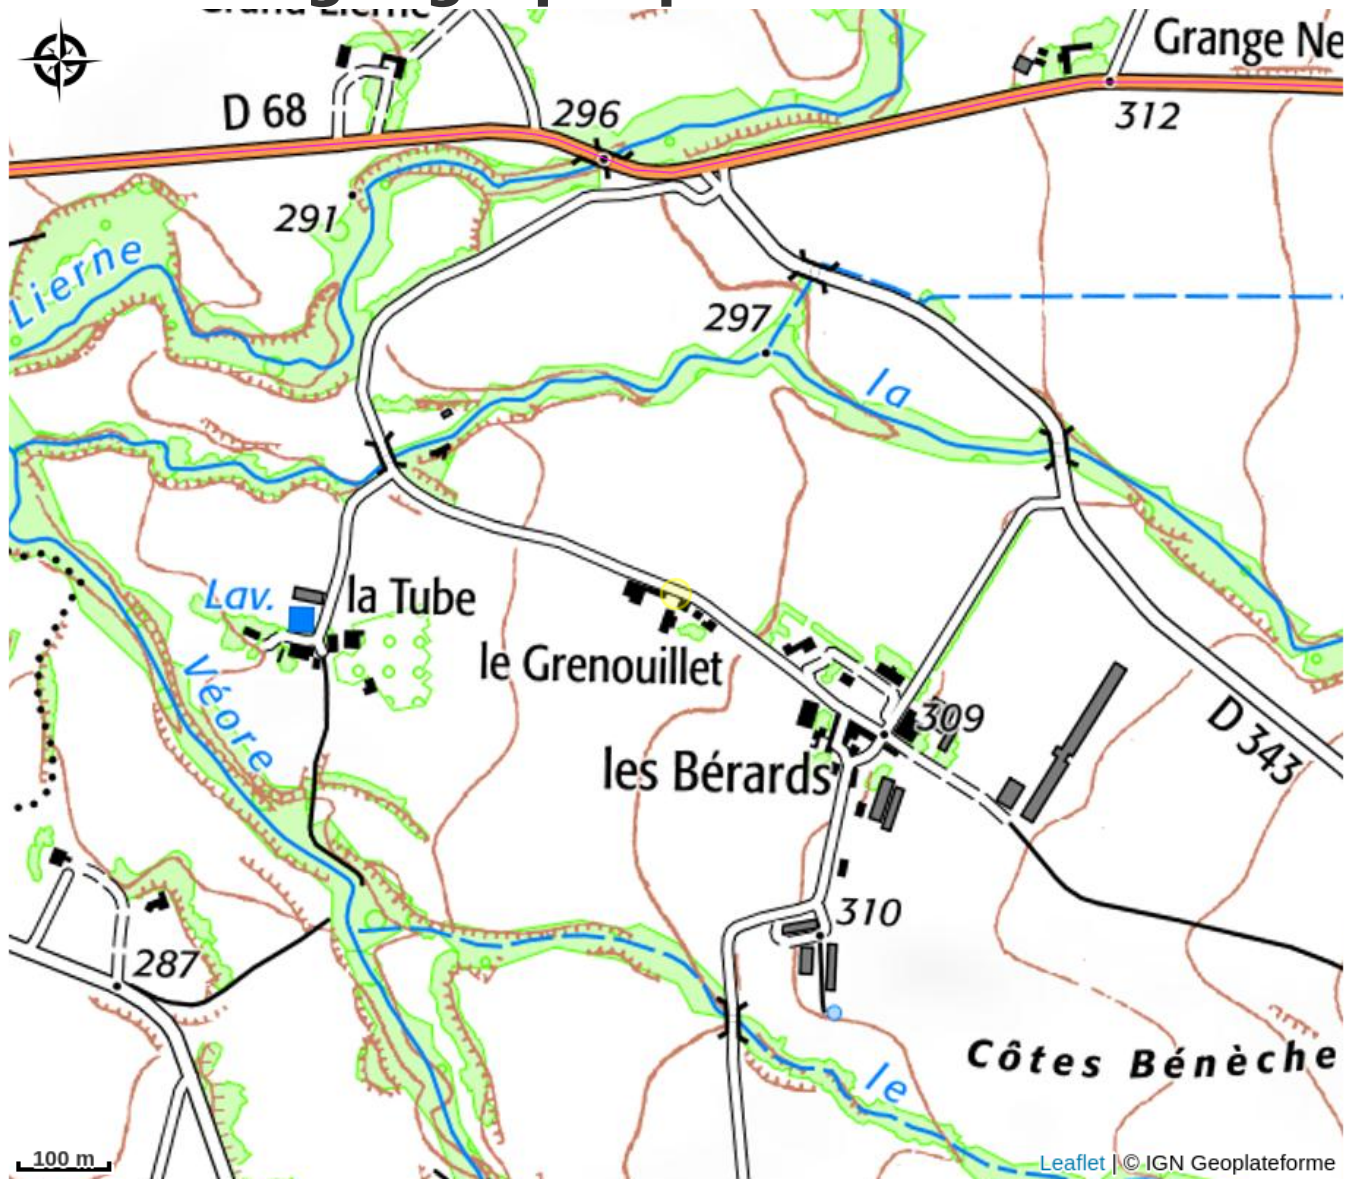

Gîte de groupe Le Domaine du Grenouillet

Au pied du Vercors à Châteaudouble dans la Drôme, le Domaine du Grenouillet vous accueille dans une belle et grande bâtisse rénovée pour tous vos événements : mariage, fête de famille, cousinade...

Infos pratiques

Catégorie : Hébergements

Description

A vingt minutes de la gare de Valence TGV, des sorties de l'autoroute A7 Valence Nord et Valence Sud, Le Domaine du Grenouillet offre une prestation unique dans la Drôme : l'alliance entre une grande salle à manger permettant l'accueil d'un grand nombre de convives, et une solution d'hébergement de qualité pour plus de 76 personnes (accès handicapés pour certaines).

Le Domaine du Grenouillet permet d'organiser ses événements en toute autonomie avec une location totale du Domaine.

La réservation des hébergements et des différents espaces sont indissociables.

Situation géographique