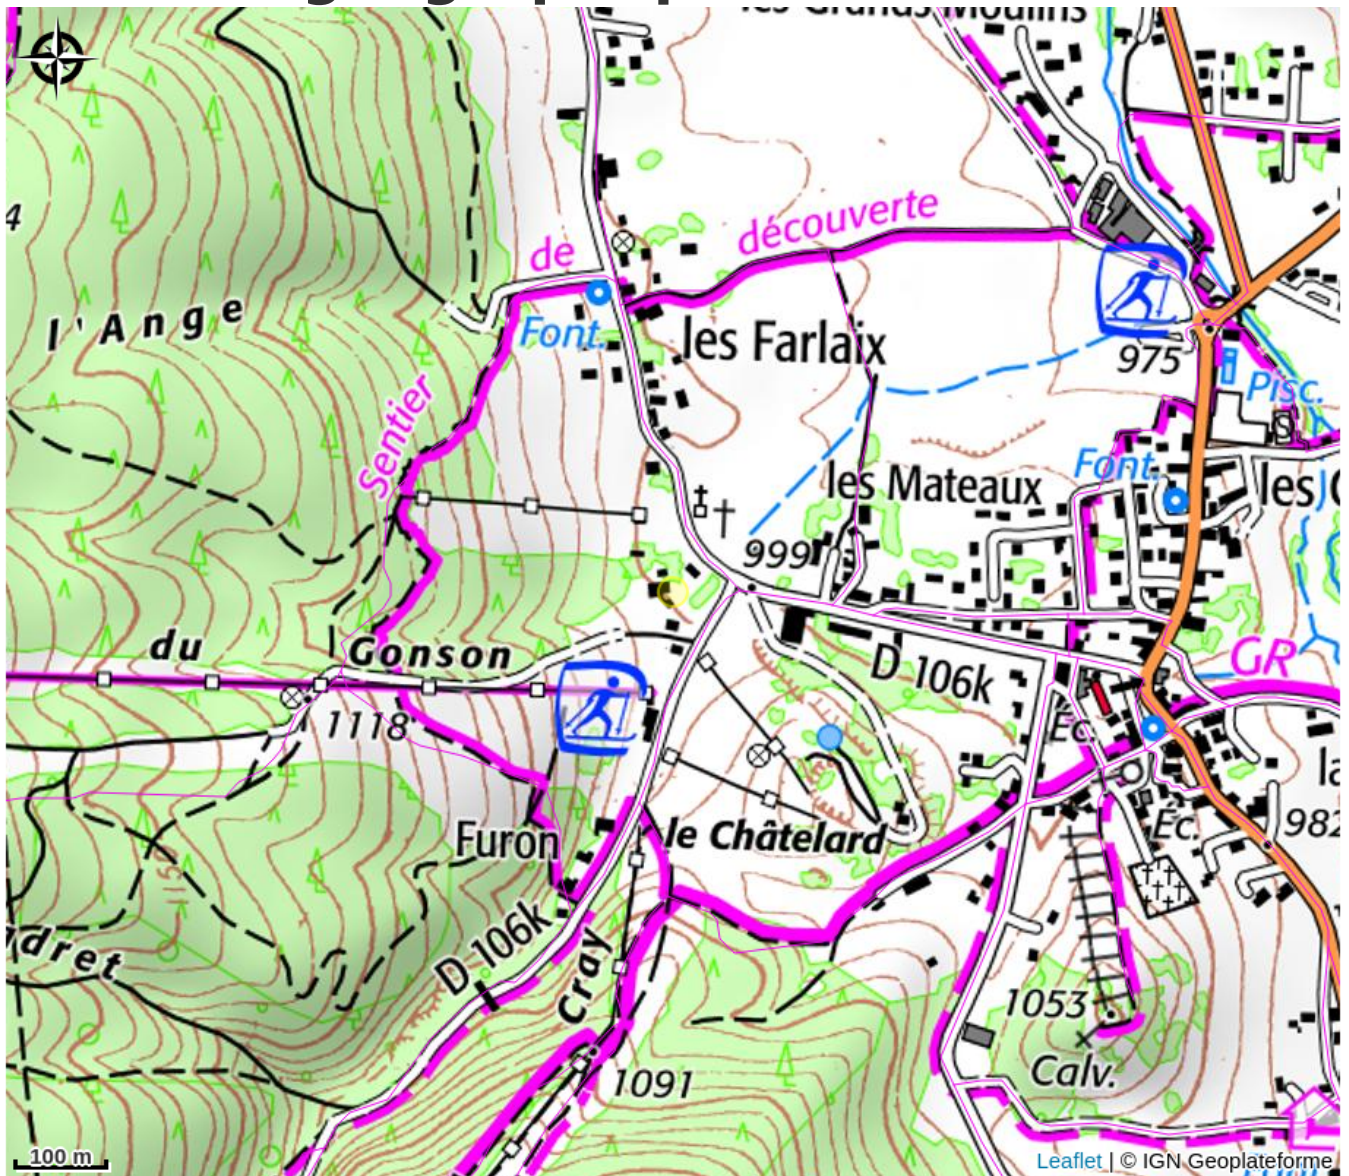

Situation géographique