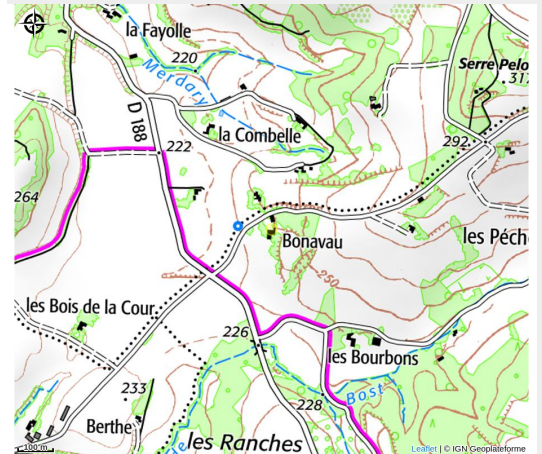

# Domaine de Bonaveau

Crédit : Domaine de Bonaveau\_Barcelonne

Niché dans la Drôme, notre domaine allie charme authentique et modernité. Que ce soit pour un mariage, un séjour relaxant ou une réception inoubliable, notre site se distingue par son ambiance chaleureuse et ses services personnalisés.

# Situation géographique