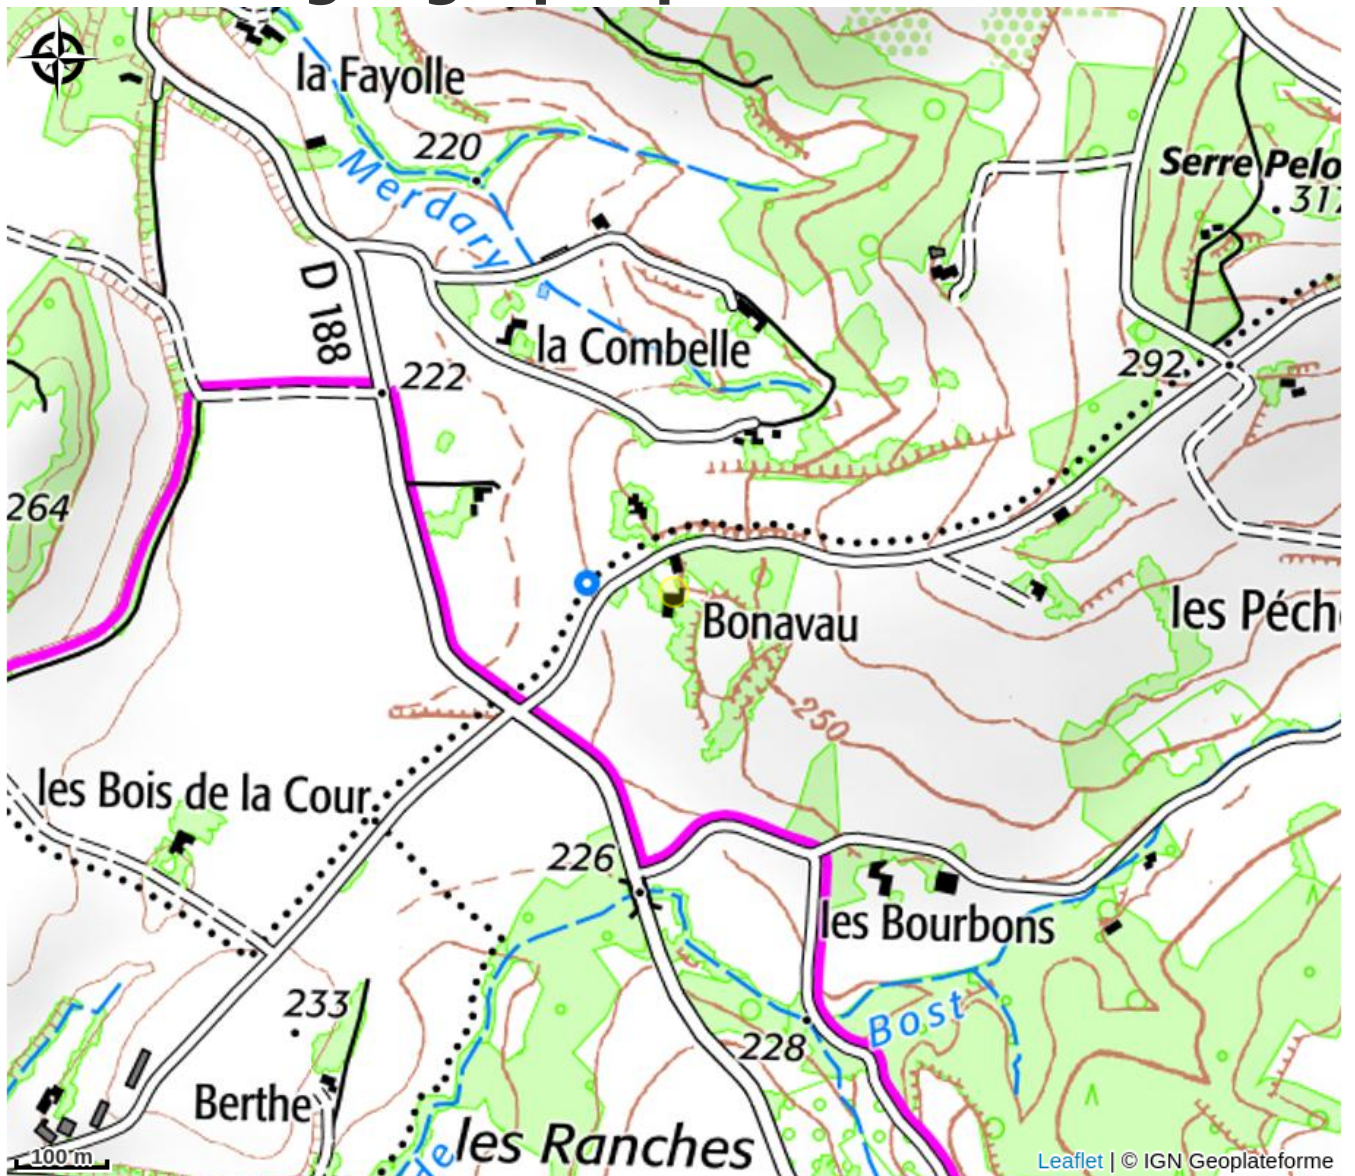

# Domaine de Bonaveau

Crédit : Domaine de Bonaveau\_Barcelonne

Niché dans la Drôme, notre domaine allie charme authentique et modernité. Que ce soit pour un mariage, un séjour relaxant ou une réception inoubliable, notre site se distingue par son ambiance chaleureuse et ses services personnalisés.

# Situation géographique

### Ouverture:

Du 01/01 au 31/12.

Fiche mise à jour par Valence Romans Tourisme le 17/03/2026