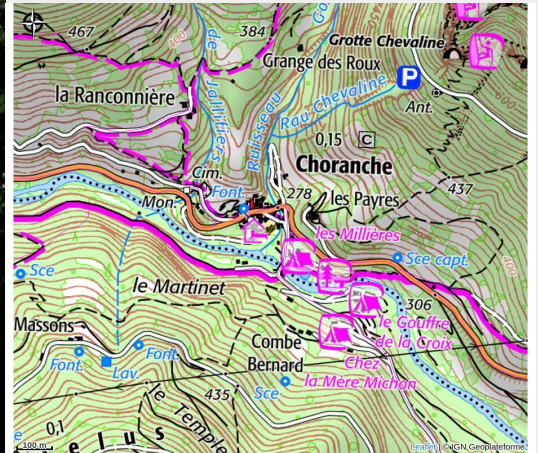

# Vol de nuit

Royans-Isère-Coulmes

Crédit : Vol de nuit\_Choranche

Maison dauphinoise en pierre et bois, ce gîte modulable de 6 à 18 places accueille séjours en famille, entre amis ou en petit groupe dans un cadre calme, au bord de l'eau, entre verdure et falaises du Vercors.