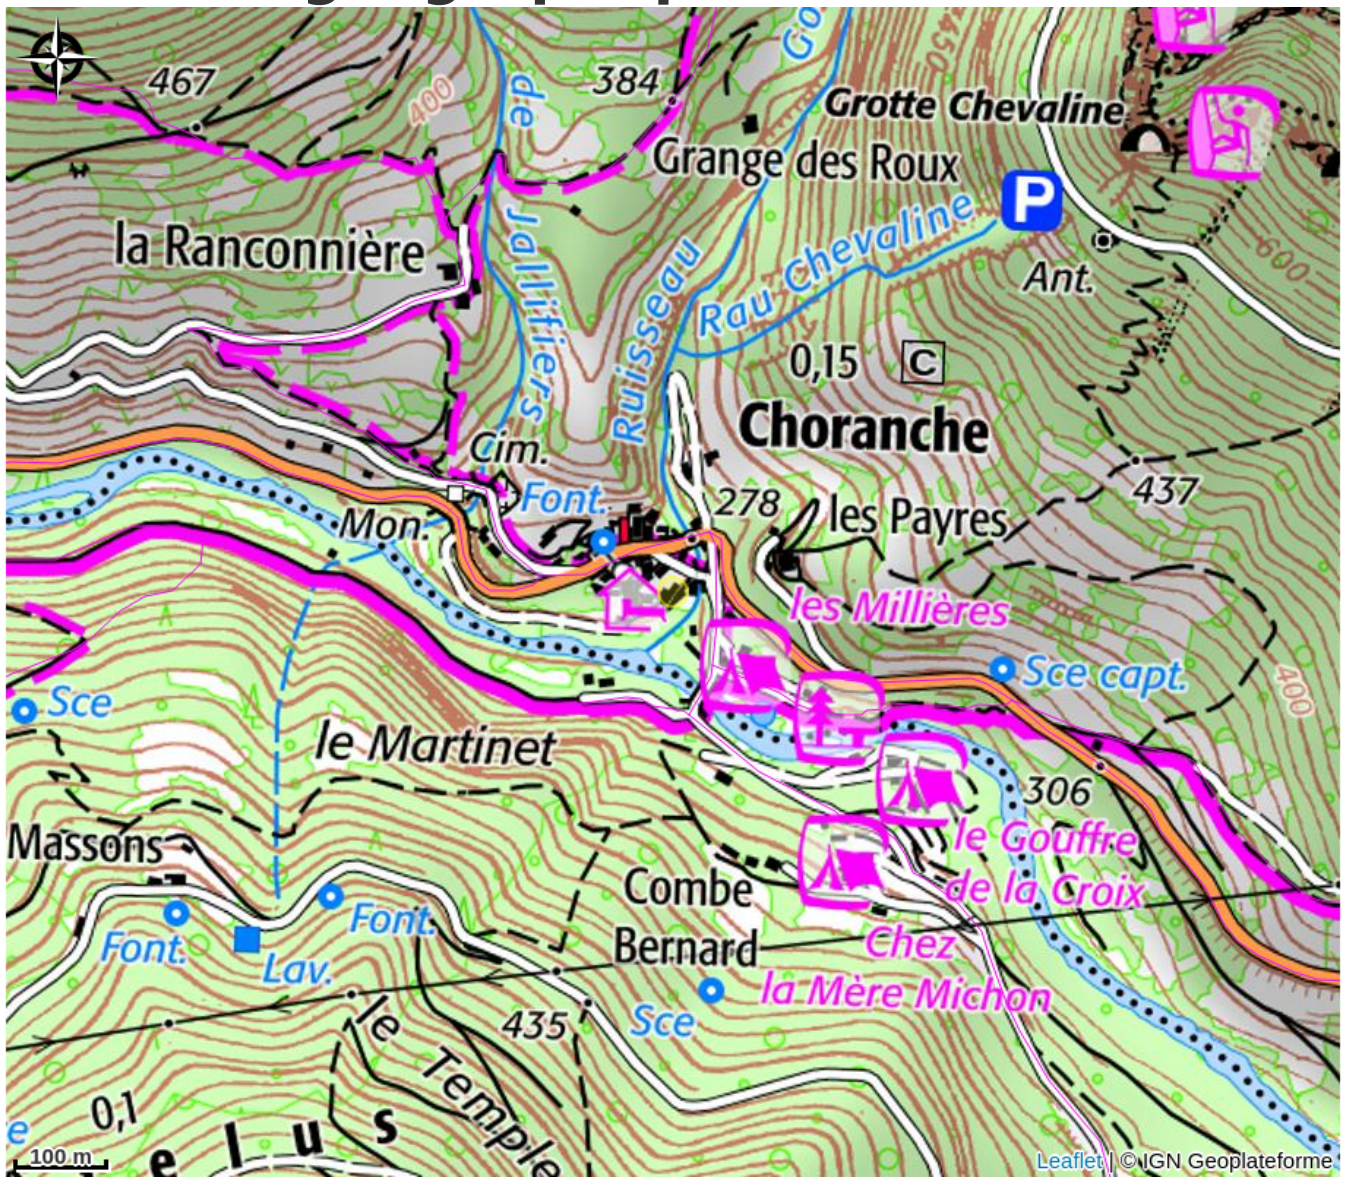

# Vol de nuit

Royans-Isère-Coulmes

Crédit : Vol de nuit\_Choranche

Maison dauphinoise en pierre et bois, ce gîte modulable de 6 à 18 places accueille séjours en famille, entre amis ou en petit groupe dans un cadre calme, au bord de l'eau, entre verdure et falaises du Vercors.

# Situation géographique