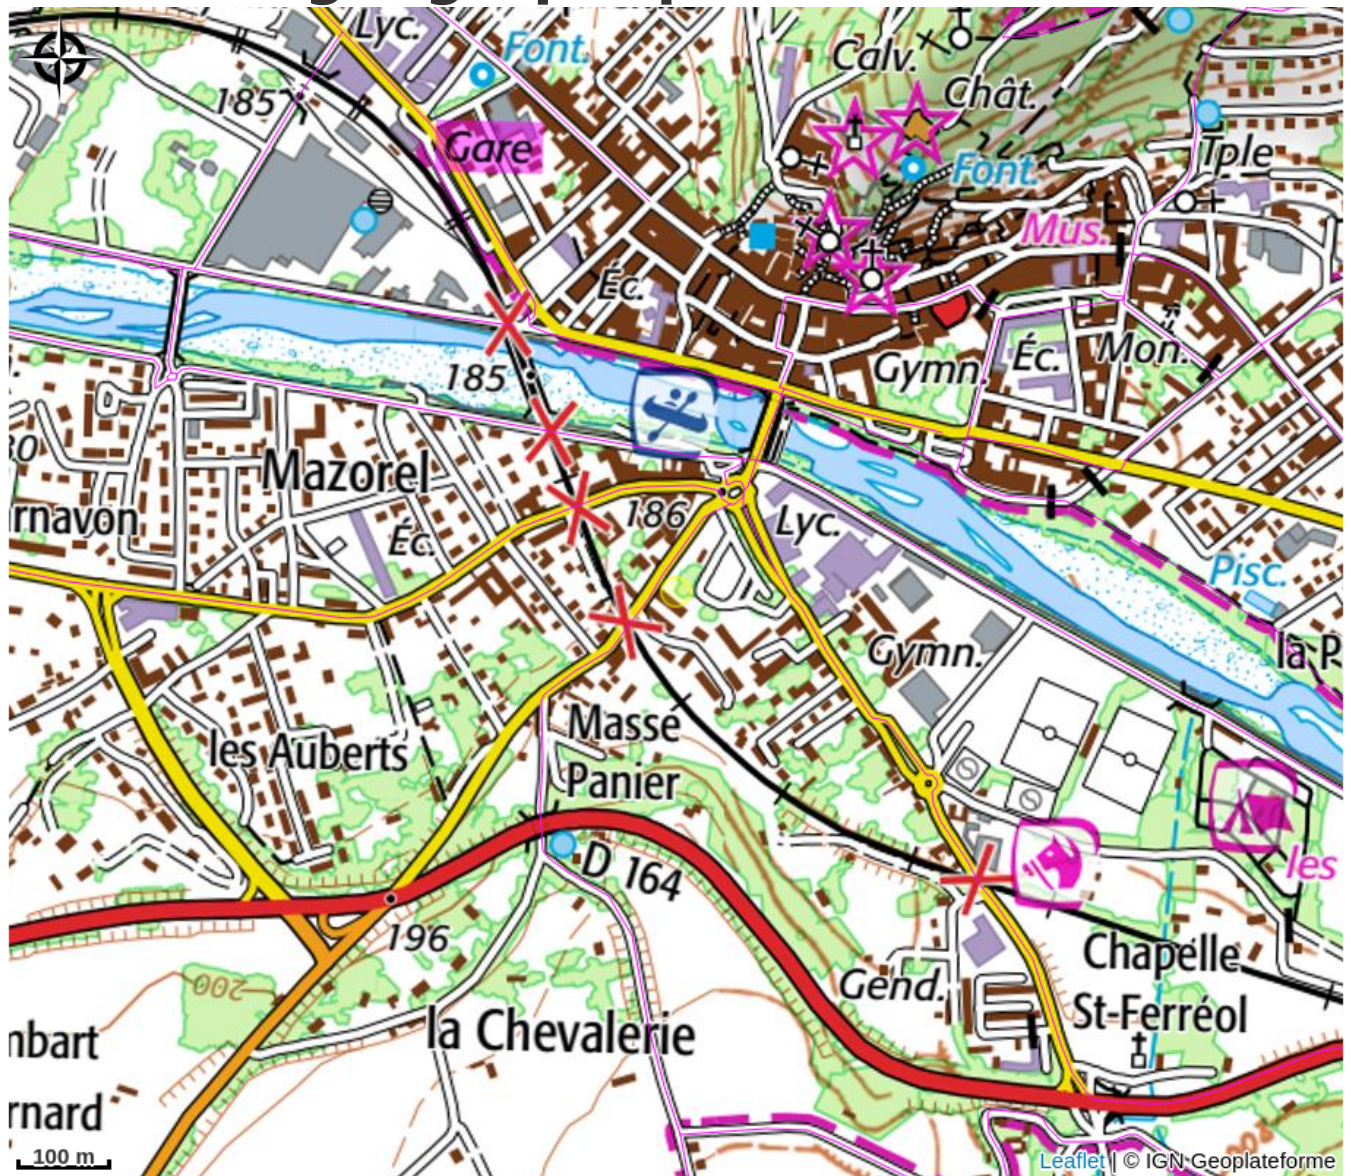

Exposition "À vélo !"

Crédit : 90f9783be21daa1c7fb27f2b34110960.jpg (Centre d'art de Crest)

Du 1er juillet au 11 octobre 2026, le Centre d'art de la Ville invite le public à plonger dans une exposition historique dédiée au monde du vélo.

Du mercredi au dimanche de 14 h à 18 h 30

Echappées artistiques et historiques.

Infos pratiques

Catégorie : Sorties

Situation géographique

Toutes les informations pratiques

Informations pratiques

Ouverture: