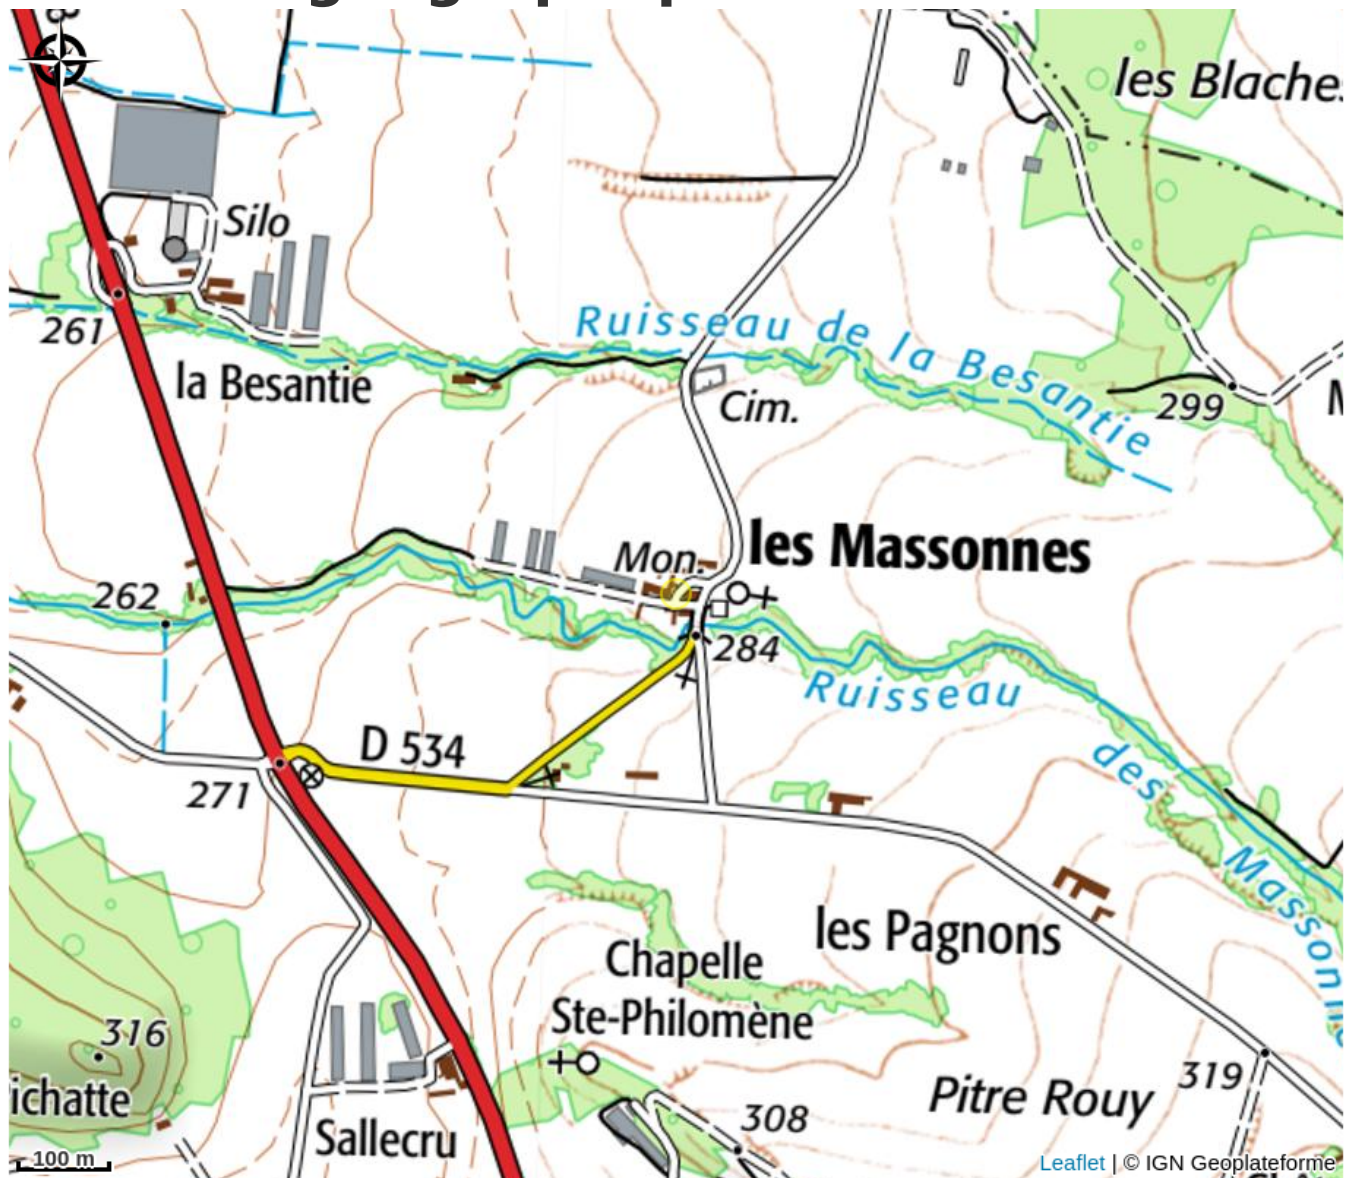

Le Grillon de la Rochette

Crédit : Le Grillon de la Rochette_Vaunaveys-la-Rochette (Le Grillon de la Rochette_Vaunaveys-la-Rochette)

Infos pratiques

Catégorie : Hébergement locatif

Situation géographique

Toutes les informations pratiques

Informations pratiques

Ouverture:

Ouvert tous les jours.

Fiche mise à jour par Office de Tourisme de la Vallée de la Drôme le 23/06/2026

Contact

45 rue Sainte-Anne
Hameau des Massonnes
26400 Vaunaveys-la-Rochette
Tél. 06 82 60 36 56
legrillondelarochette@mailo.com