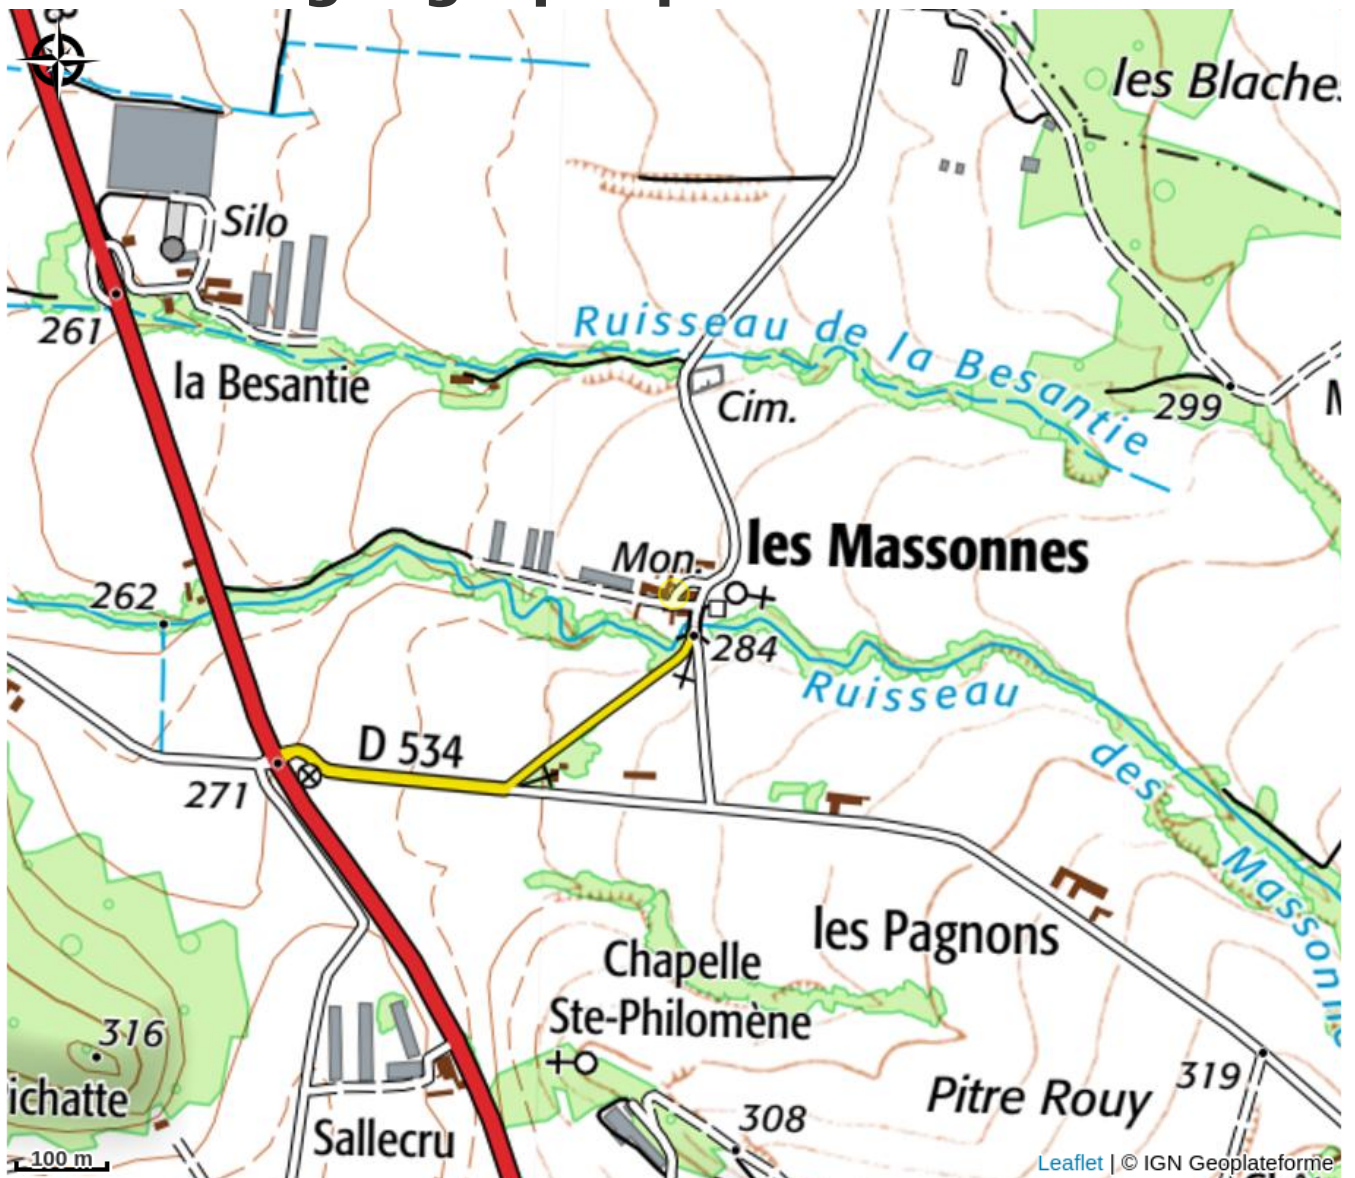

Le Grillon de la Rochette

Crédit : Le Grillon de la Rochette_Vaunaveys-la-Rochette (Le Grillon de la Rochette_Vaunaveys-la-Rochette)

Infos pratiques

Catégorie : Hébergements

Situation géographique

Toutes les informations pratiques

Informations pratiques

Ouverture:

Ouvert tous les jours.

Fiche mise à jour par Office de Tourisme de la Vallée de la Drôme le 23/06/2026

Contact

45 rue Sainte-Anne
Hameau des Massonnes
26400 Vaunaveys-la-Rochette
Tél. 06 82 60 36 56
legrillondelarochette@mailo.com