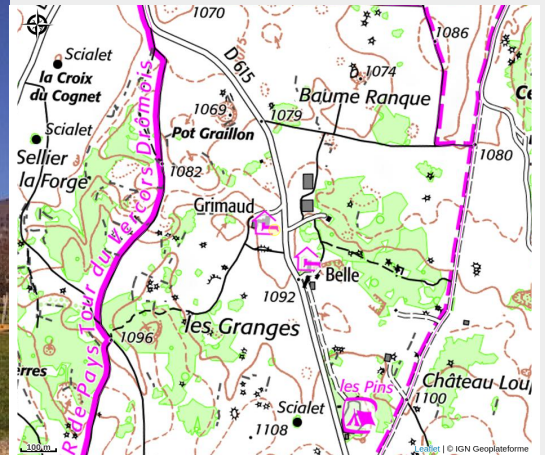

# Ranch Pow Grayon

Vercors-Drôme

Crédit : Ranch Pow Grayon (RanchPowGrayon)

Karine et Damien vous accueillent dans leur gîte à 2 km au sud du village, au coeur d'une nature restée sauvage, dans une ambiance "western" Le Ranch vous propose une table de qualité. Possibilité de louer le gîte en autonomie.

# Description

Le Ranch Pow Grayon est une ferme équestre, ouverte à tous ceux qui ont envie de découvrir ou de vivre le Vercors au rythme des saisons, dans un cadre original, chaleureux et familial.

Le plus : une déco et un style résolument western pour une étape, un séjour ou un événement à marquer (5 chambres, 3 salles de bain, 3 WC, 1 salon).

# Situation géographique