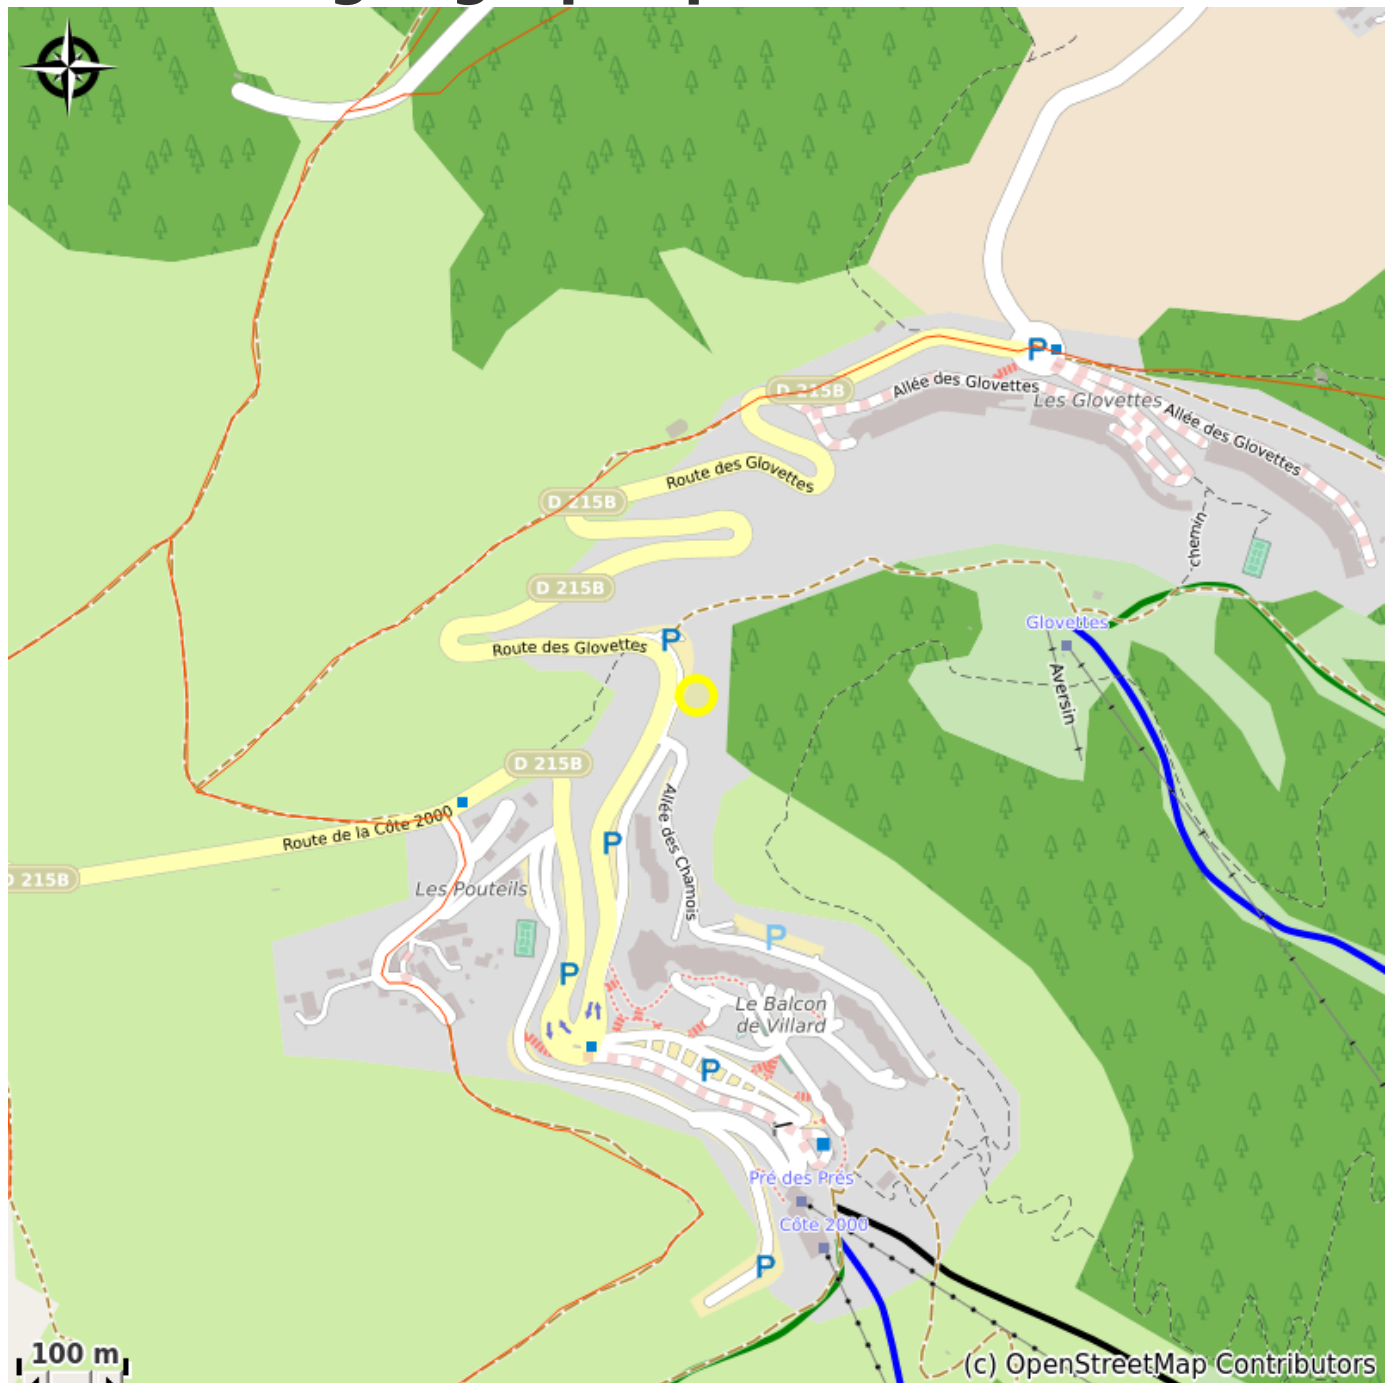

Aire de Camping - Car de la Cote 2000

4 Montagnes

Aire de Camping car gratuite au départ des pistes de ski alpin de la Cote 2000. C'est une zone d'accueil où l'on est autonome (ni point d'eau, ni de bornes électriques).

Infos pratiques

Categorie : Hébergements

Situation géographique

Toutes les infos pratiques

Informations pratiques

Ouverture:

Toute l'année.

Tarifs: