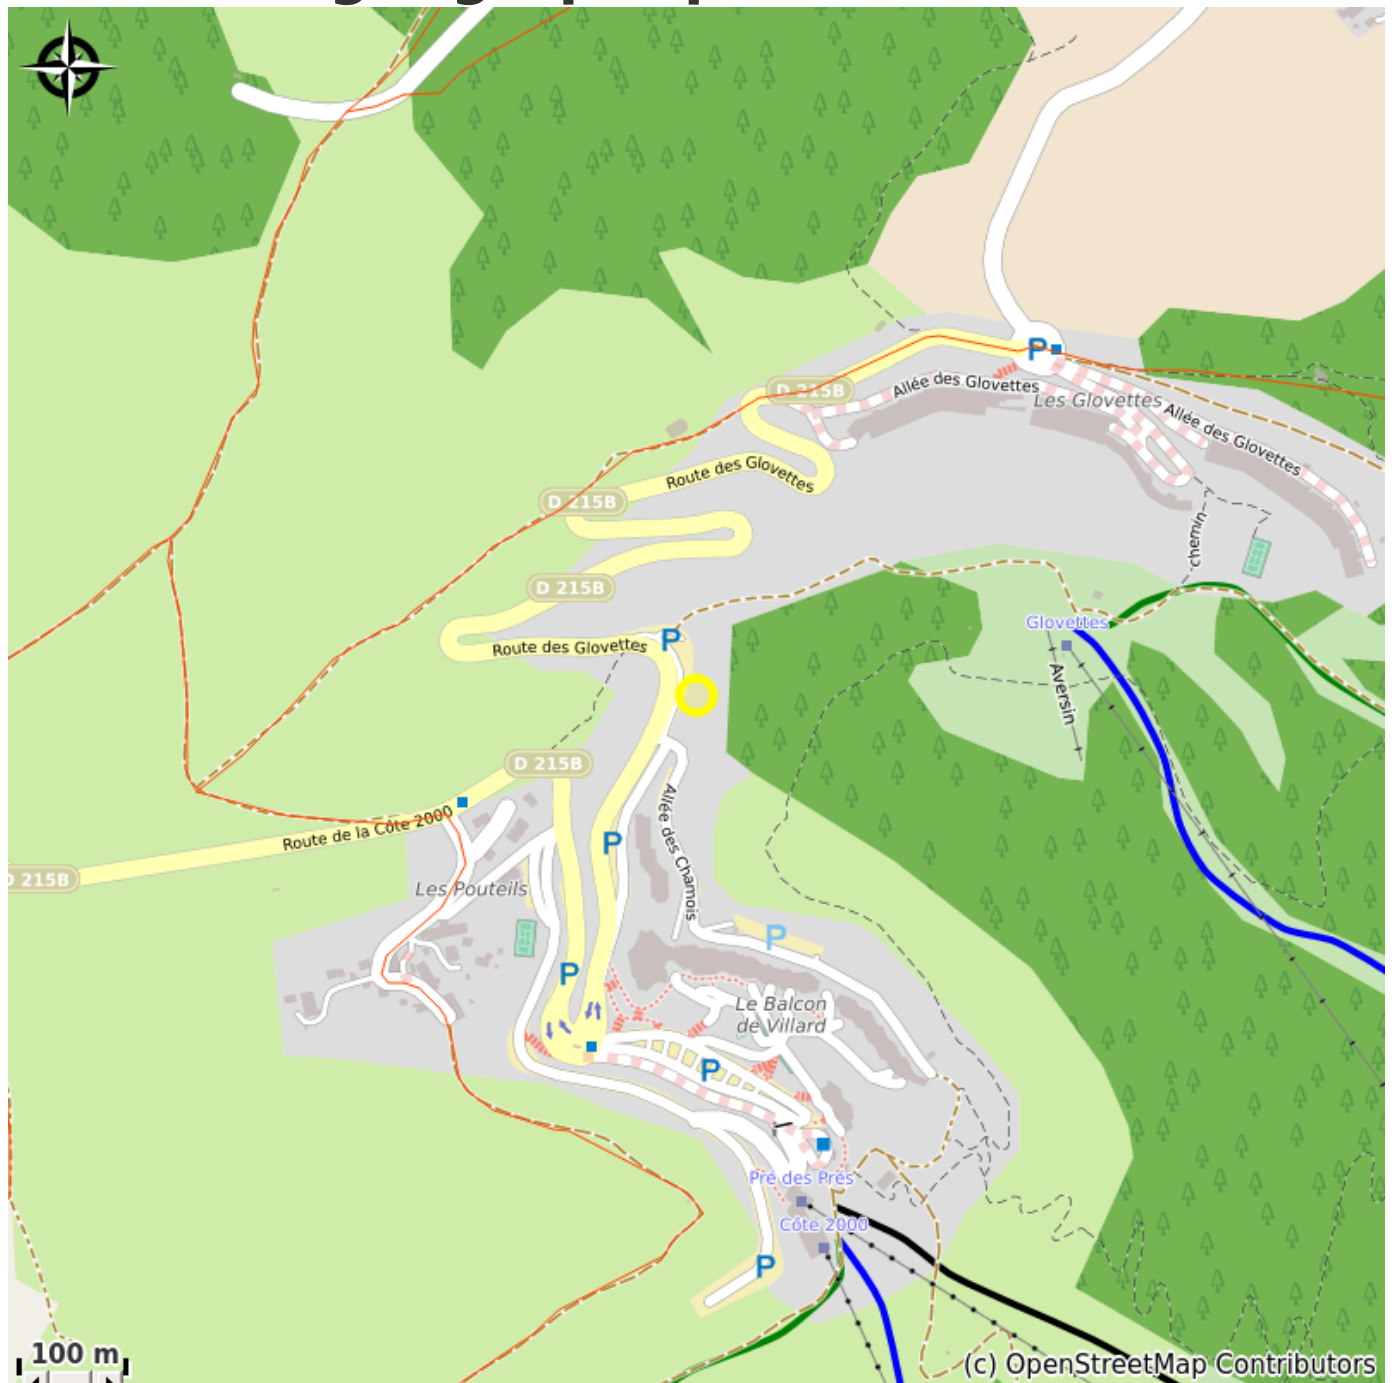

Aire de Camping - Car de la Cote 2000

4 Montagnes

*Aire de Camping car gratuite au départ
des pistes de ski alpin de la Cote 2000.
C'est une zone d'accueil où l'on est
autonome (ni point d'eau, ni de bornes
électriques).*

Infos pratiques

Categorie : Hébergements

Situation géographique

Toutes les infos pratiques

Informations pratiques

Ouverture:

Toute l'année.

Tarifs: