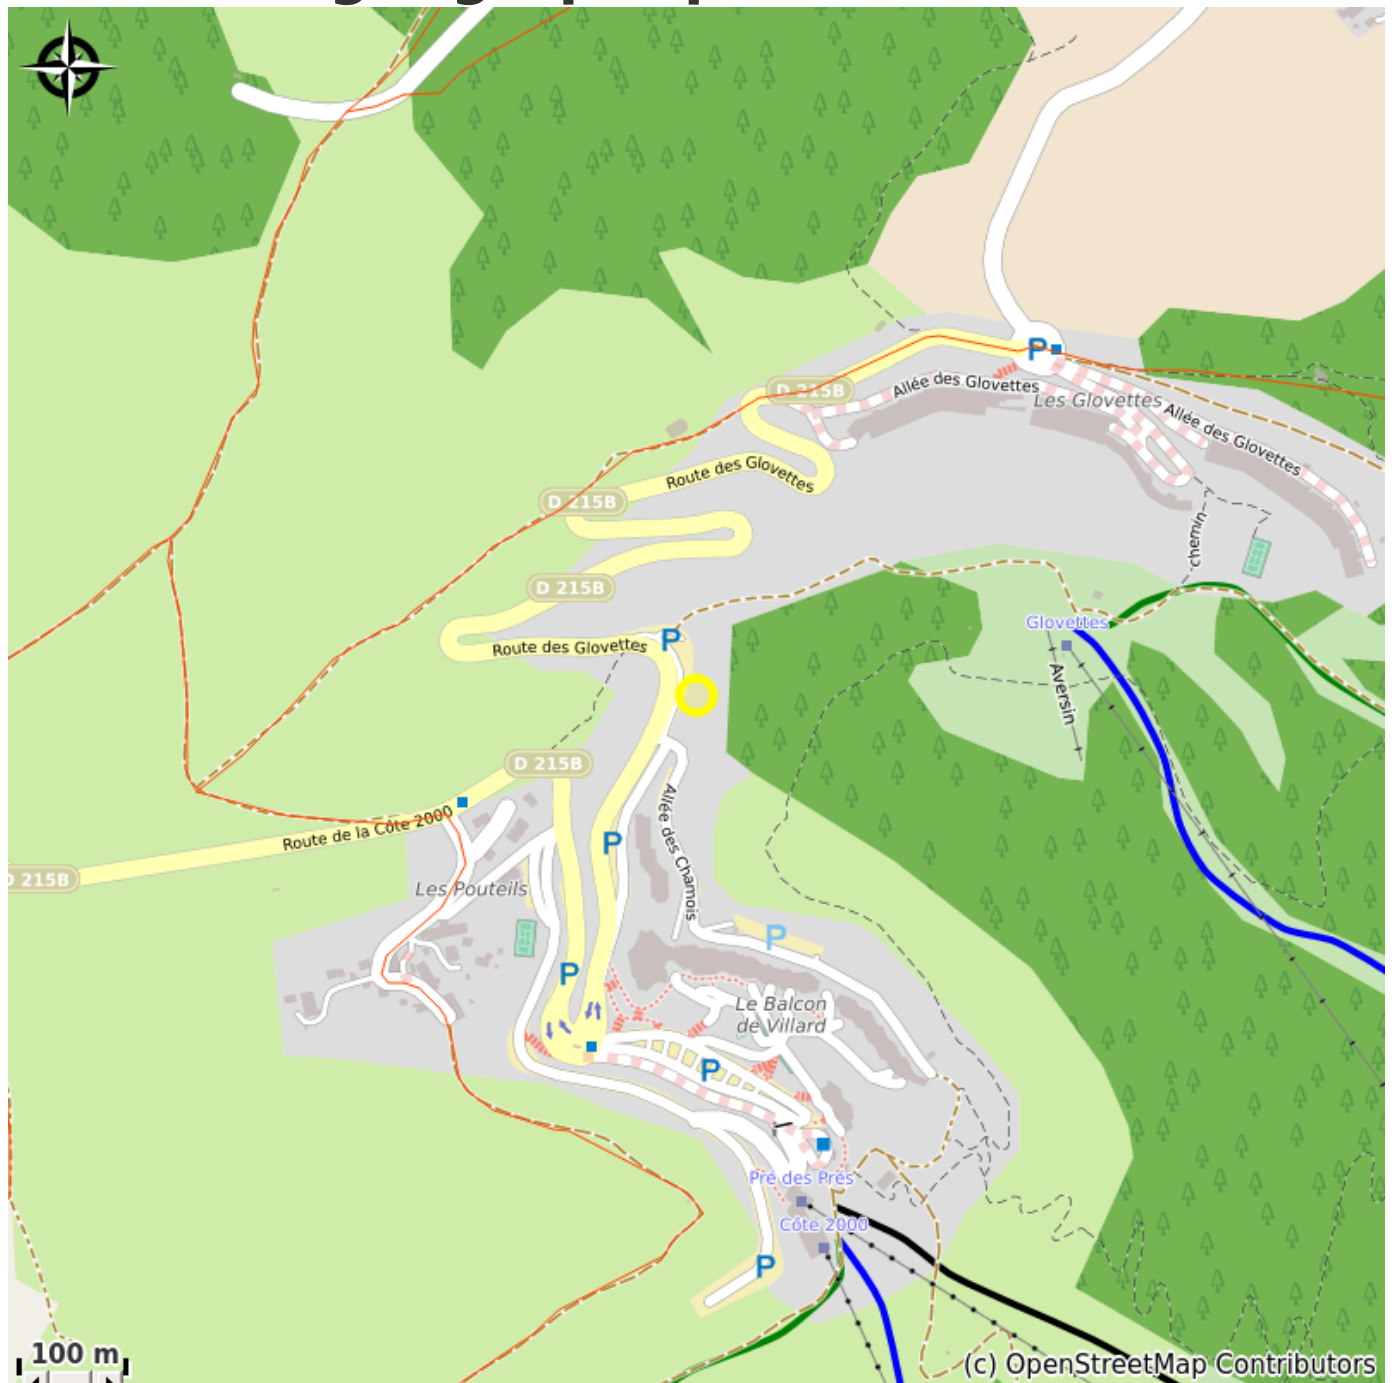

# Aire de Camping - Car de la Cote 2000

4 Montagnes

*Aire de Camping car gratuite au départ des pistes de ski alpin de la Cote 2000. C'est une zone d'accueil où l'on est autonome (ni point d'eau, ni de bornes électriques).*

# Situation géographique

### Ouverture:

Toute l'année.