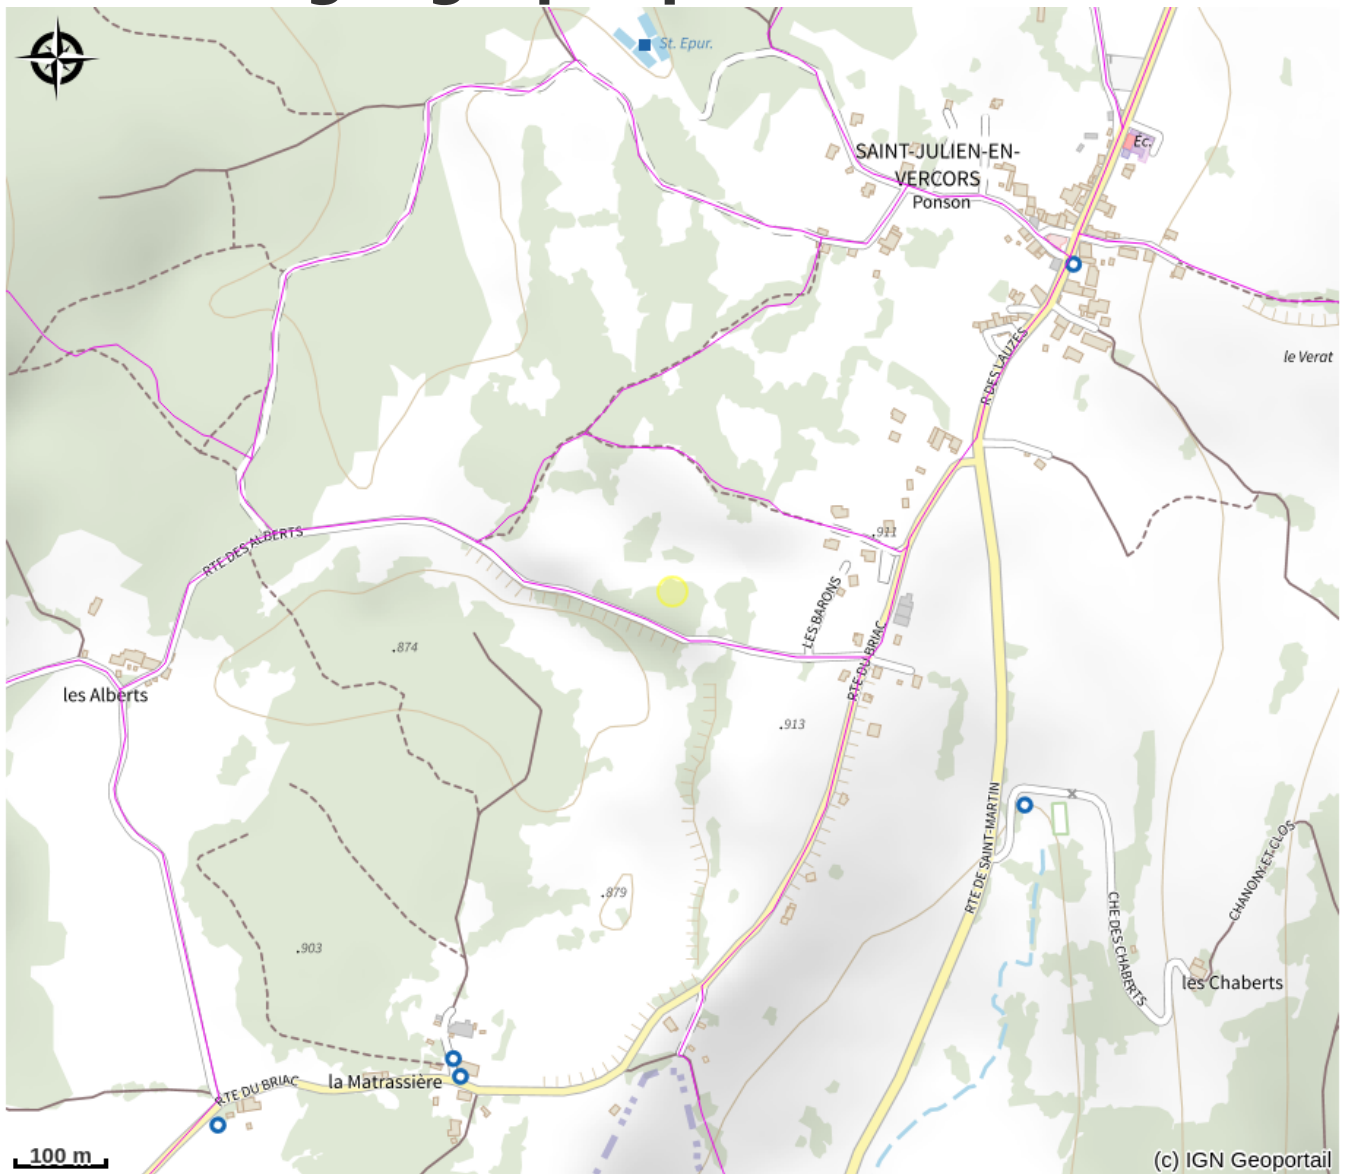

Situation géographique